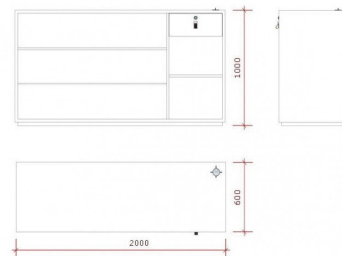

Piano d'appoggio nero in marmo lucido 200 cm

Banconi negozi moderni

2 450,00 €IVA escl

SPECIFICHE

Marca	Comptoirs shopping
Base	
Fissaggio	Senza fissaggio
Colore	Noir
Rif	com-noi-eff-3390
ID	3390
Termine di consegna	1-5 giorni lavorativi
Categoria	Banconi negozi moderni
Tipo	Arredare i mobili

DETAIL

Piano di marmo nero, trendy e puro. Mannequins Shopping vi offre soluzioni per i vostri negozi. Tra le nostre selezioni di mobili per il commercio, potete trovare il nostro piano d'appoggio classico, piano d'appoggio in legno, piano d'appoggio in marmo, piano d'appoggio moderno.

DESCRIZIONE

Piano di lavoro in marmo nero.

Questo piano d'appoggio è trendy e di design, vi permette di vestire l'interno del vostro negozio, permettendovi al tempo stesso di esporre gli articoli o di conservarli. **Il piano di lavoro in marmo misura** : 100 cm di altezza 2000 cm di larghezza 60 cm di profondità