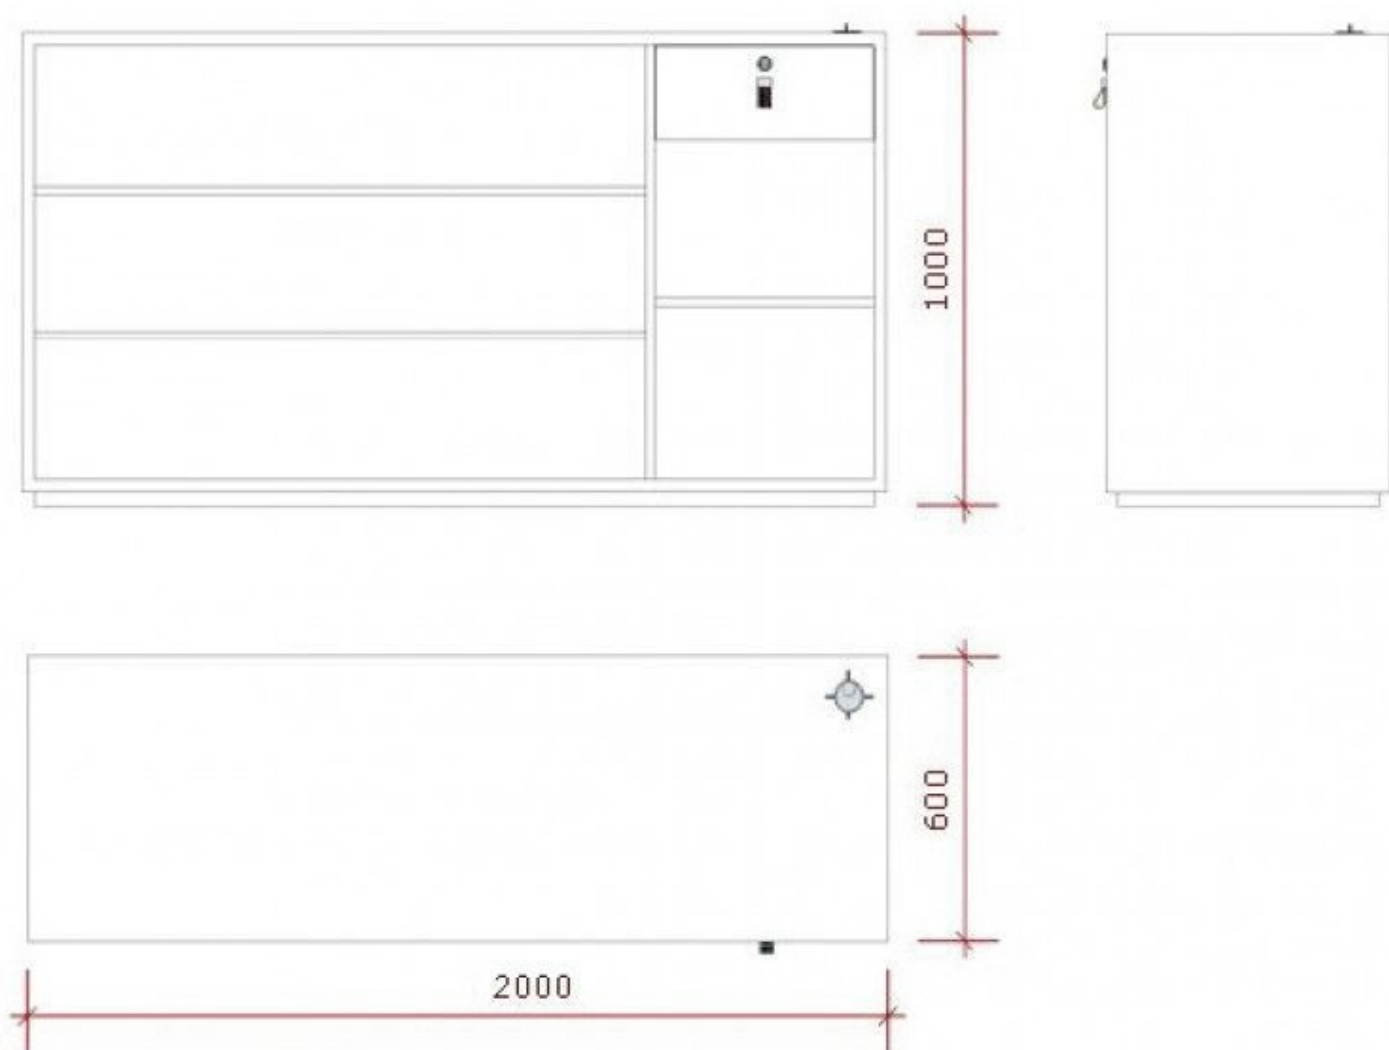

Banconi negozi moderni - Foto n° 2

SPECIFICHE

Marca	Comptoirs shopping
Base	
Fissaggio	Senza fissaggio
Colore	Noir
Rif	com-noi-eff-3390
ID	3390
Termine di consegna	1-5 giorni lavorativi
Categoria	Banconi negozi moderni
Tipo	Arredare i mobili

DETAIL

Piano di marmo nero, trendy e puro. Mannequins Shopping vi offre soluzioni per i vostri negozi. Tra le nostre selezioni di mobili per il commercio, potete trovare il nostro piano d'appoggio classico, piano d'appoggio in legno, piano d'appoggio in marmo, piano d'appoggio moderno.