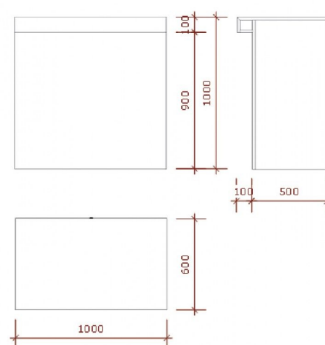

partita centrale banconi bianco **670,00 €IVA escl**
Banconi negozi moderni

SPECIFICHE

Marca	Mobilier shopping
Base	
Fissaggio	
Colore	Blanc
Rif	ele-cen-com-2209
ID	2209
Termine di consegna	1-5 giorni lavorativi
Categoria	Banconi negozi moderni
Tipo	Arredare i mobili