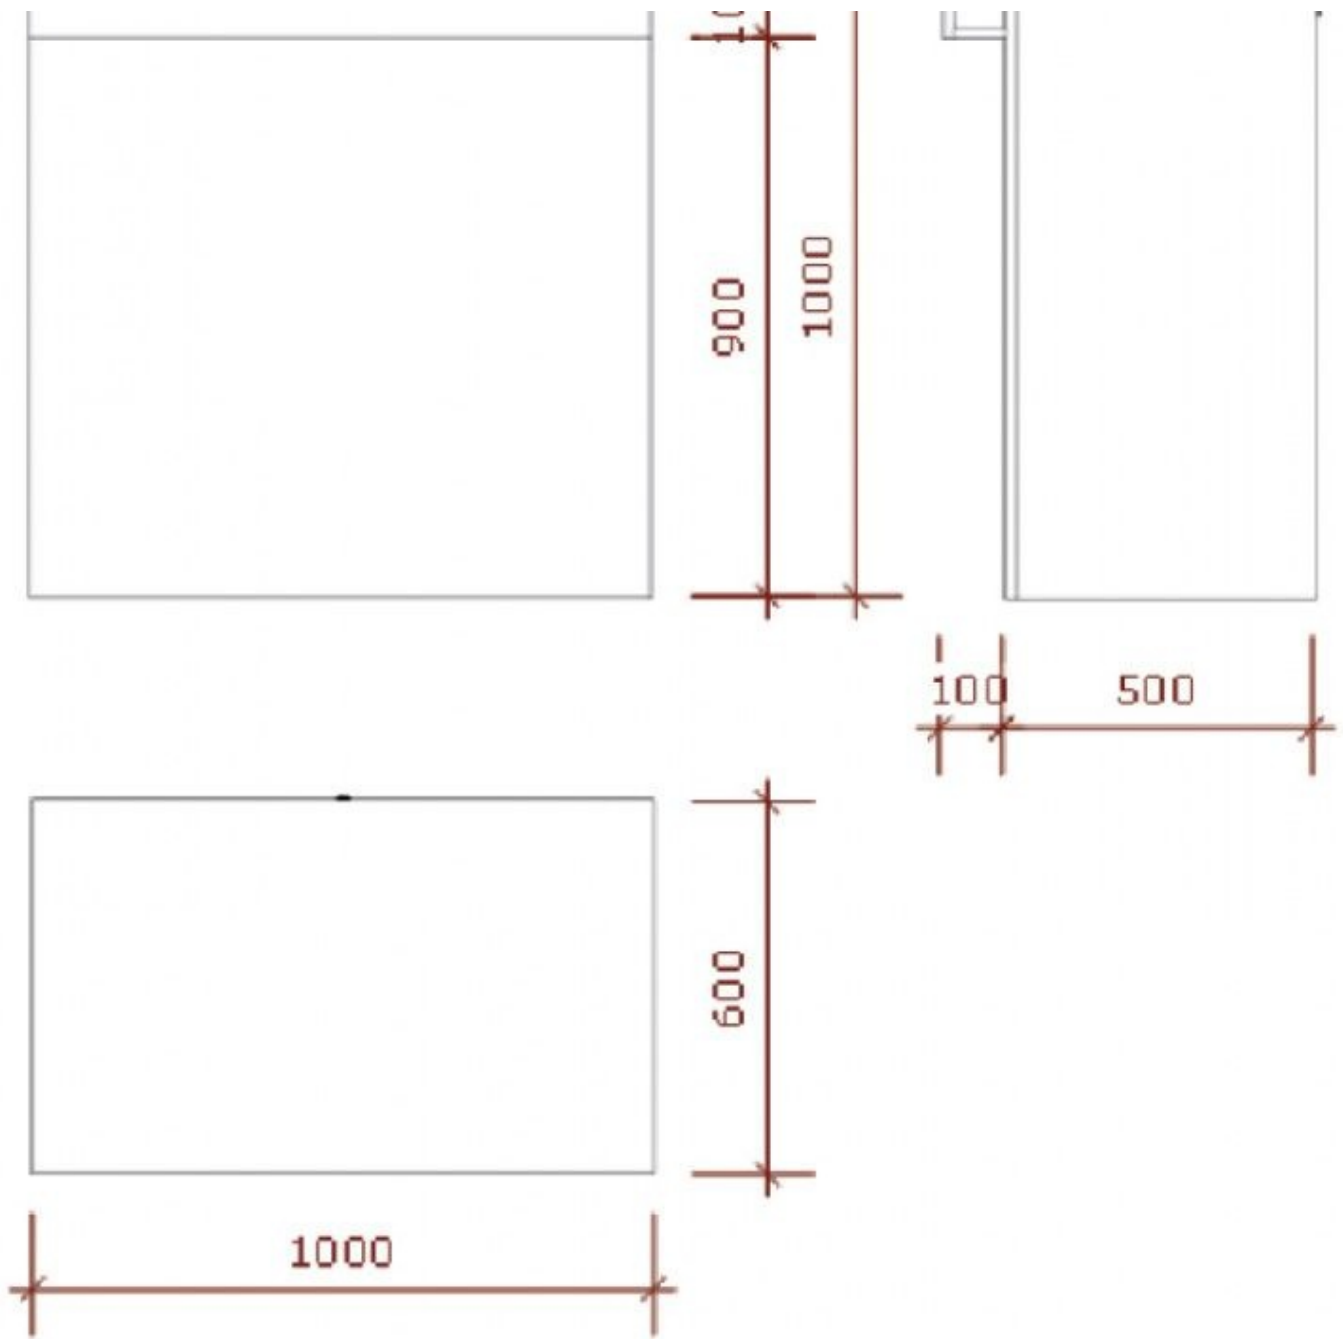

SPECIFICHE

Marca	Mobilier shopping
Base	
Fissaggio	
Colore	Blanc
Rif	ele-cen-com-2209
ID	2209
Termine di consegna	1-5 giorni lavorativi
Categoria	Banconi negozi moderni
Tipo	Arredare i mobili

DETAIL