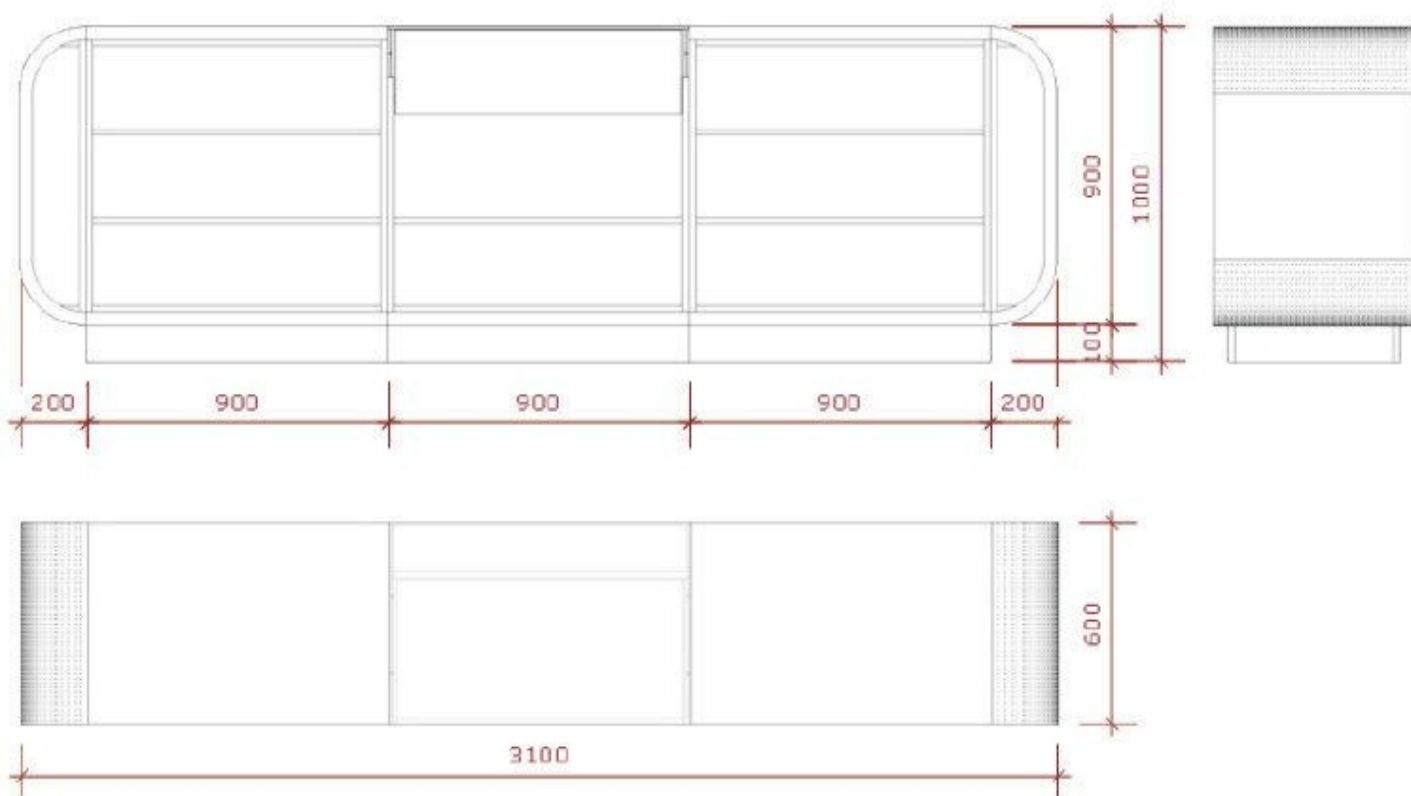

- Dimensioni:
- 310 cm di larghezza
 - 100 cm di lunghezza
 - 60 cm di profondità

DESCRIZIONE

Il **banco moderno** in MDF rinforzato con finitura nera lucida è il pezzo forte e contemporaneo di cui il vostro **negozio** ha bisogno per catturare l'attenzione dei vostri clienti. Con le sue dimensioni generose (310x100x60cm), questo banco dal design contemporaneo aggiungerà un tocco di eleganza e stile al vostro **spazio vendita**.

Dimensioni:

- 310 cm di larghezza
- 100 cm di lunghezza
- 60 cm di profondità

Bancone moderno per negozi finitura nera lucida 310 cm

SPECIFICHE

Marca	Comptoirs shopping
Base	
Fissaggio	
Colore	Noir
Rif	com-mod-de-3768
ID	3768
Termine di consegna	4-6 settimane
Categoria	Banconi negozi moderni
Tipo	Arredare i mobili

Dimensioni:

- 310 cm di larghezza
- 100 cm di lunghezza
- 60 cm di profondità

Bancone moderno per negozi finitura nera lucida 310 cm

Banconi negozi moderni - Foto n° 4

SPECIFICHE

Marca	Comptoirs shopping
Base	
Fissaggio	
Colore	Noir
Rif	com-mod-de-3768
ID	3768
Termine di consegna	4-6 settimane
Categoria	Banconi negozi moderni
Tipo	Arredare i mobili

Dimensioni:

- 310 cm di larghezza
- 100 cm di lunghezza
- 60 cm di profondità