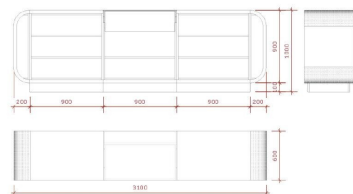

MANNEQUINS
SHOPPING

MOSTRA MANICHINI, MODELLI DI BUSTI E LAYOUT DEL NEGOZIO

+33 1 84 80 80 09 - info@mannequins-shopping.com

<https://www.mannequins-shopping.com>

Bancone moderno per negozi finitura nera lucida 310 cm

Banconi negozi moderni

3 870,00 €IVA escl

SPECIFICHE

Marca	Comptoirs shopping
Base	
Fissaggio	
Colore	Noir
Rif	com-mod-de-3768
ID	3768
Termine di consegna	4-6 settimane
Categoria	Banconi negozi moderni
Tipo	Arredare i mobili

DETAIL

Caratteristiche principali:

- Design moderno: questo piano d'appoggio moderno è caratterizzato da un design stravagante, da linee moderne e da una finitura lucida.
- Massima funzionalità: con i suoi numerosi cassetti e ripiani, questo piano d'appoggio offre molto spazio per organizzare i vostri prodotti.
- Struttura in MDF: Questo bancone da negozio è realizzato in MDF, dalla nostra fabbrica certificata ISO, che lo rende resistente all'usura quotidiana.

1. Dimensioni:
2. 310 cm di larghezza
   - 100 cm di lunghezza
   - 60 cm di profondità

DESCRIZIONE

Il **banco moderno** in MDF rinforzato con finitura nera lucida è il pezzo forte e contemporaneo di cui il vostro **negozio** ha bisogno per catturare l'attenzione dei vostri clienti. Con le sue dimensioni generose (310x100x60cm), questo banco dal design contemporaneo aggiungerà un tocco di eleganza e stile al vostro **spazio vendita**.

Il **banco moderno** è ideale per una varietà di tipi di **negozi**, tra cui:

1. Negozi di moda/decorazioni
   - Negozi di scarpe
   - Gioielleria
2. "Questi banchi da negozio vengono consegnati in più parti, il montaggio è a cura del cliente"