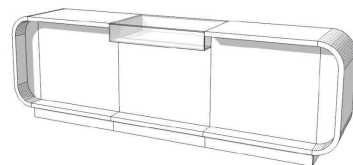

MANNEQUINS
SHOPPING

MOSTRA MANICHINI, MODELLI DI BUSTI E LAYOUT DEL NEGOZIO

+33 1 84 80 80 09 - info@mannequins-shopping.com

<https://www.mannequins-shopping.com>

Bancone moderno per negozi finitura nera lucida 310 cm

Banconi negozi moderni

3 870,00 €IVA escl

SPECIFICHE

Marca	Comptoirs shopping
Base	
Fissaggio	
Colore	Noir
Rif	com-mod-de-3768
ID	3768
Termine di consegna	4-6 settimane
Categoria	Banconi negozi moderni
Tipo	Arredare i mobili

DETAIL

Caratteristiche principali:

- Design moderno: questo piano d'appoggio moderno è caratterizzato da un design stravagante, da linee moderne e da una finitura lucida.
- Massima funzionalità: con i suoi numerosi cassetti e ripiani, questo piano d'appoggio offre molto spazio per organizzare i vostri prodotti.
- Struttura in MDF: Questo bancone da negozio è realizzato in MDF, dalla nostra fabbrica certificata ISO, che lo rende resistente all'usura quotidiana.

1. Dimensioni:
2. 310 cm di larghezza
   - 100 cm di lunghezza
   - 60 cm di profondità

DESCRIZIONE

Il **banco moderno** in MDF rinforzato con finitura nera lucida è il pezzo forte e contemporaneo di cui il vostro **negozio** ha bisogno per catturare l'attenzione dei vostri clienti. Con le sue dimensioni generose (310x100x60cm), questo banco dal design contemporaneo aggiungerà un tocco di eleganza e stile al vostro **spazio vendita**.

Il **banco moderno** è ideale per una varietà di tipi di **negozi**, tra cui:

1. Negozi di moda/decorazioni
   - Negozi di scarpe
   - Gioielleria
2. "Questi banchi da negozio vengono consegnati in più parti, il montaggio è a cura del cliente"