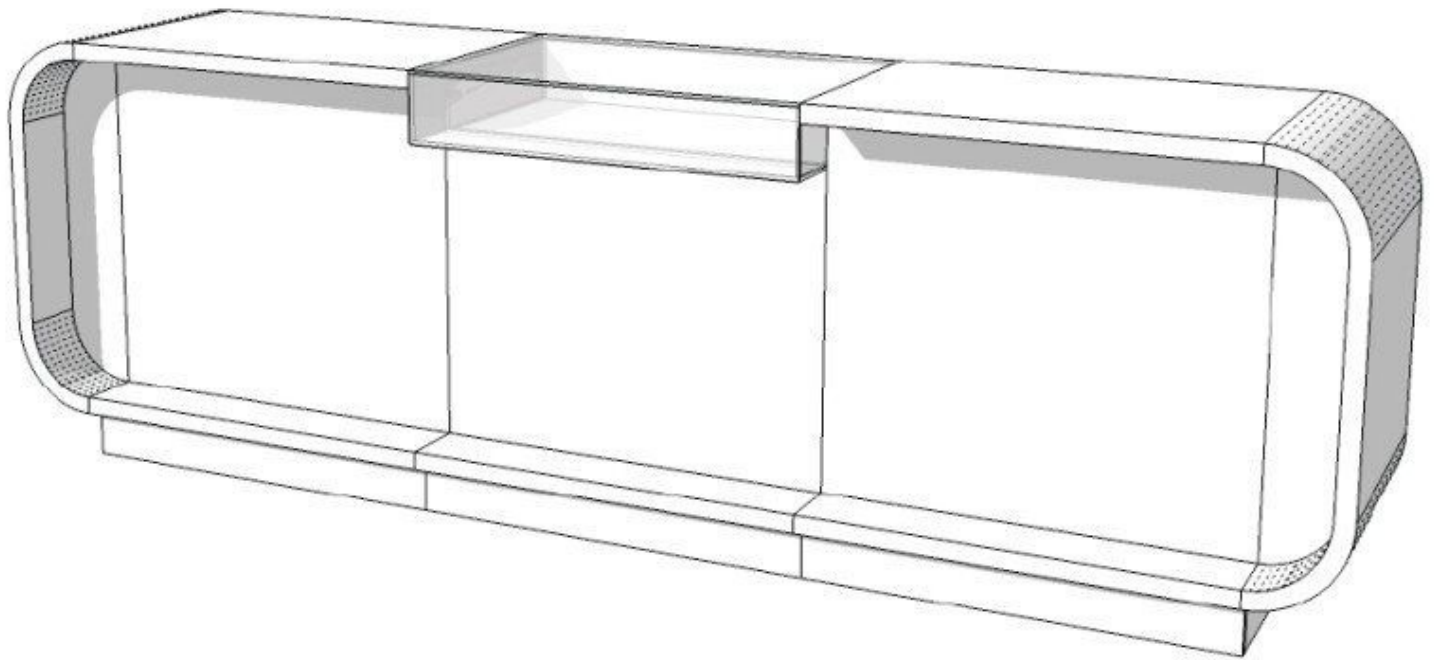

- Dimensioni:
- 310 cm di larghezza
 - 100 cm di lunghezza
 - 60 cm di profondità

DESCRIZIONE

Il **banco moderno** in MDF rinforzato con finitura nera lucida è il pezzo forte e contemporaneo di cui il vostro **negozio** ha bisogno per catturare l'attenzione dei vostri clienti. Con le sue dimensioni generose (310x100x60cm), questo banco dal design contemporaneo aggiungerà un tocco di eleganza e stile al vostro **spazio vendita**.

DETAIL

Caratteristiche principali:

- Design moderno: questo piano d'appoggio moderno è caratterizzato da un design stravagante, da linee moderne e da una finitura lucida.
- Massima funzionalità: con i suoi numerosi cassetti e ripiani, questo piano d'appoggio offre molto spazio per organizzare i vostri prodotti.
- Struttura in MDF: Questo bancone da negozio è realizzato in MDF, dalla nostra fabbrica certificata ISO, che lo rende resistente all'usura quotidiana.

Dimensioni:

- 310 cm di larghezza
- 100 cm di lunghezza
- 60 cm di profondità

Bancone moderno per negozi finitura nera lucida 310 cm

SPECIFICHE

Marca	Comptoirs shopping
Base	
Fissaggio	
Colore	Noir
Rif	com-mod-de-3768
ID	3768
Termine di consegna	4-6 settimane
Categoria	Banconi negozi moderni
Tipo	Arredare i mobili

Dimensioni:

- 310 cm di larghezza
- 100 cm di lunghezza
- 60 cm di profondità