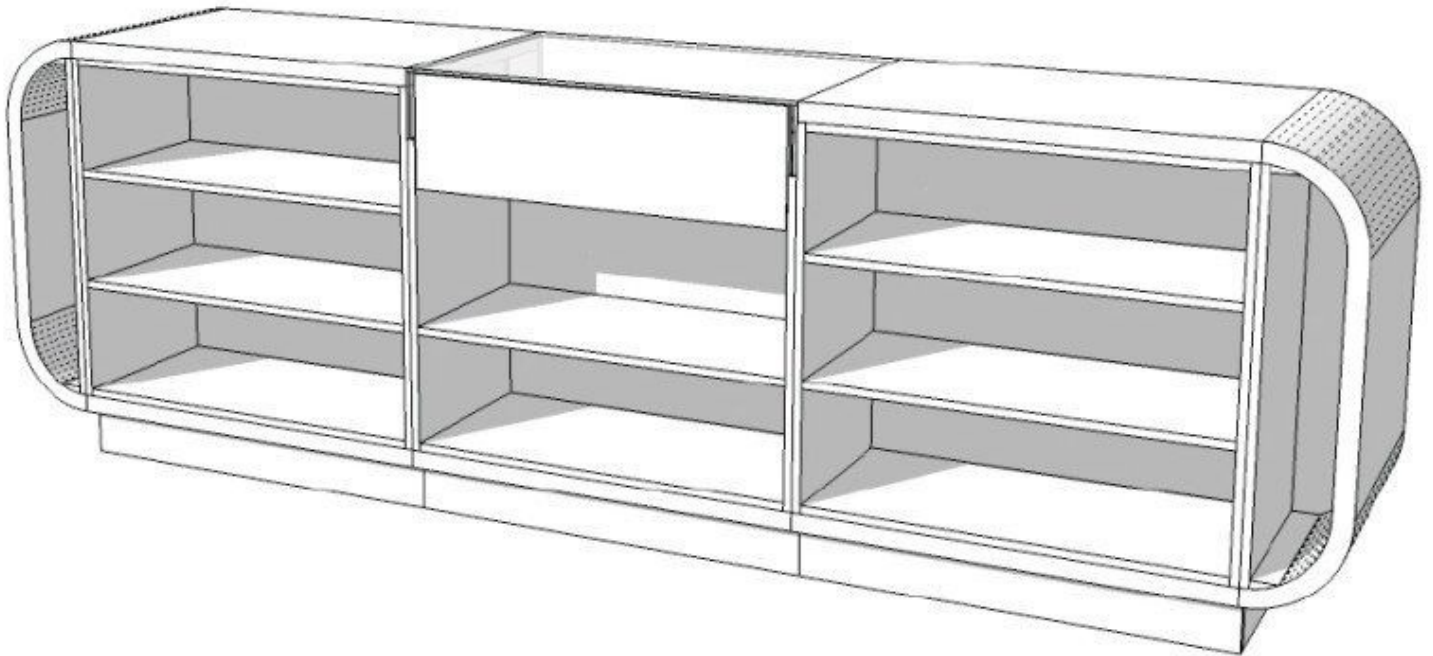

DETAIL

Caratteristiche principali:

- Design moderno: questo piano d'appoggio moderno è caratterizzato da un design stravagante, da linee moderne e da una finitura lucida.
- Massima funzionalità: con i suoi numerosi cassetti e ripiani, questo piano d'appoggio offre molto spazio per organizzare i vostri prodotti.
- Struttura in MDF: Questo bancone da negozio è realizzato in MDF, dalla nostra fabbrica certificata ISO, che lo rende resistente all'usura quotidiana.

Dimensioni:

- 310 cm di larghezza
- 100 cm di lunghezza
- 60 cm di profondità

Bancone moderno per negozi finitura nera lucida 310 cm

SPECIFICHE

Marca	Comptoirs shopping
Base	
Fissaggio	
Colore	Noir
Rif	com-mod-de-3768
ID	3768
Termine di consegna	4-6 settimane
Categoria	Banconi negozi moderni
Tipo	Arredare i mobili

Dimensioni:

- 310 cm di larghezza
- 100 cm di lunghezza
- 60 cm di profondità