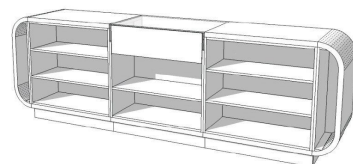

MANNEQUINS
SHOPPING

MOSTRA MANICHINI, MODELLI DI BUSTI E LAYOUT DEL NEGOZIO

+33 1 84 80 80 09 - info@mannequins-shopping.com

<https://www.mannequins-shopping.com>

Bancone moderno per negozi finitura nera lucida 310 cm

Banconi negozi moderni

3 870,00 €IVA escl

SPECIFICHE

Marca	Comptoirs shopping
Base	
Fissaggio	
Colore	Noir
Rif	com-mod-de-3768
ID	3768
Termine di consegna	4-6 settimane
Categoria	Banconi negozi moderni
Tipo	Arredare i mobili

DETAIL

Caratteristiche principali:

- Design moderno: questo piano d'appoggio moderno è caratterizzato da un design stravagante, da linee moderne e da una finitura lucida.
- Massima funzionalità: con i suoi numerosi cassetti e ripiani, questo piano d'appoggio offre molto spazio per organizzare i vostri prodotti.
- Struttura in MDF: Questo bancone da negozio è realizzato in MDF, dalla nostra fabbrica certificata ISO, che lo rende resistente all'usura quotidiana.

1. Dimensioni:
2. 310 cm di larghezza
   - 100 cm di lunghezza
   - 60 cm di profondità

DESCRIZIONE

Il **banco moderno** in MDF rinforzato con finitura nera lucida è il pezzo forte e contemporaneo di cui il vostro **negozio** ha bisogno per catturare l'attenzione dei vostri clienti. Con le sue dimensioni generose (310x100x60cm), questo banco dal design contemporaneo aggiungerà un tocco di eleganza e stile al vostro **spazio vendita**.

Il **banco moderno** è ideale per una varietà di tipi di **negozi**, tra cui:

1. Negozi di moda/decorazioni
   - Negozi di scarpe
   - Gioielleria
2. "Questi banchi da negozio vengono consegnati in più parti, il montaggio è a cura del cliente"