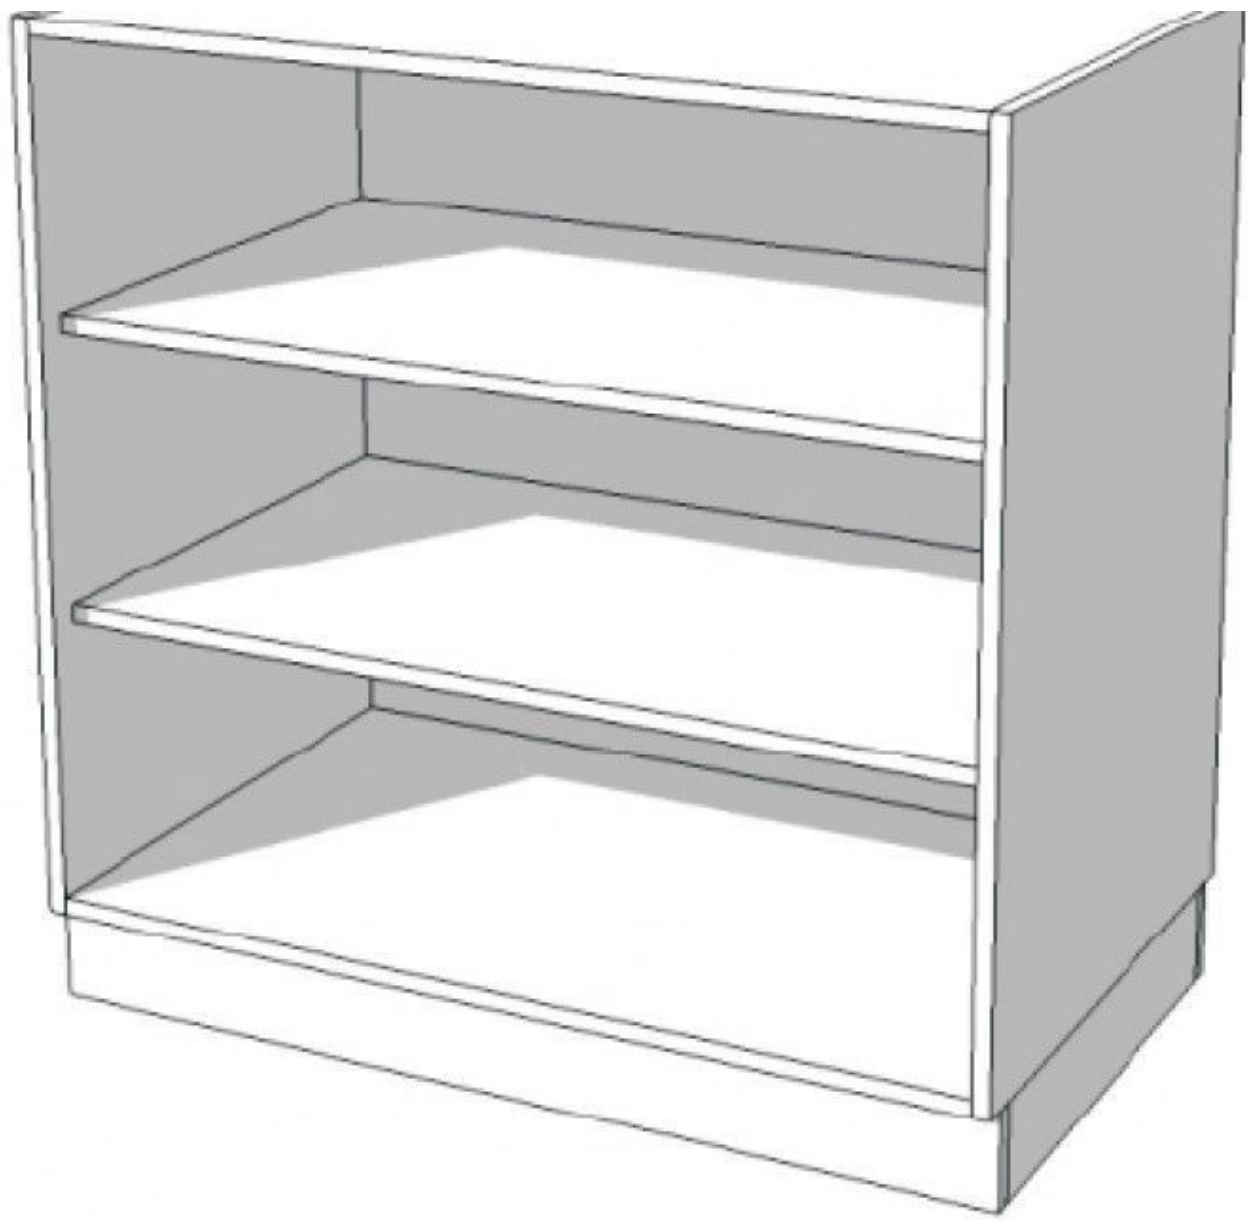

SPECIFICHE

Marca	Mannequins vitrine
Base	
Fissaggio	
Colore	Blanc
Rif	com-ang-bla-1391
ID	1391
Termine di consegna	3-4 settimane
Categoria	Banconi negozi moderni
Tipo	Arredare i mobili

DETAIL

Mannequins Shopping vi propone una serie di banchi per dotare i vostri punti vendita di un display senza perdere tempo.

Dimensioni:

Larghezza: 160 cm
Altezza: 100 cm
Profondità: 60 cm
Profondità totale: 160 cm

Bancone d'angolo bianco con estraibile

Banconi negozi moderni - Foto n° 5