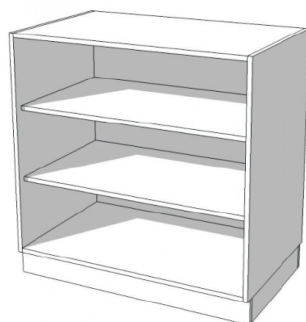

Bancone d'angolo bianco con estraibile 1 654,00 €IVA escl

Banconi negozi moderni

SPECIFICHE

Marca	Mannequins vitrine
Base	
Fissaggio	
Colore	Blanc
Rif	com-ang-bla-1391
ID	1391
Termine di consegna	3-4 settimane
Categoria	Banconi negozi moderni
Tipo	Arredare i mobili

DETAIL

Mannequins Shopping vi propone una serie di banchi per dotare i vostri punti vendita di un display senza perdere tempo.

Dimensioni:

Larghezza: 160 cm
Altezza: 100 cm
Profondità: 60 cm
Profondità totale: 160 cm

DESCRIZIONE

Questa unità di visualizzazione è composta da 3 contatori:

C-PEK-005
C-PEK-009
C-PEK-014

Questo set di 3 banconi è un espositore d'angolo molto efficace ed elegante in bianco brillante.

Bancone d'angolo bianco con estraibile