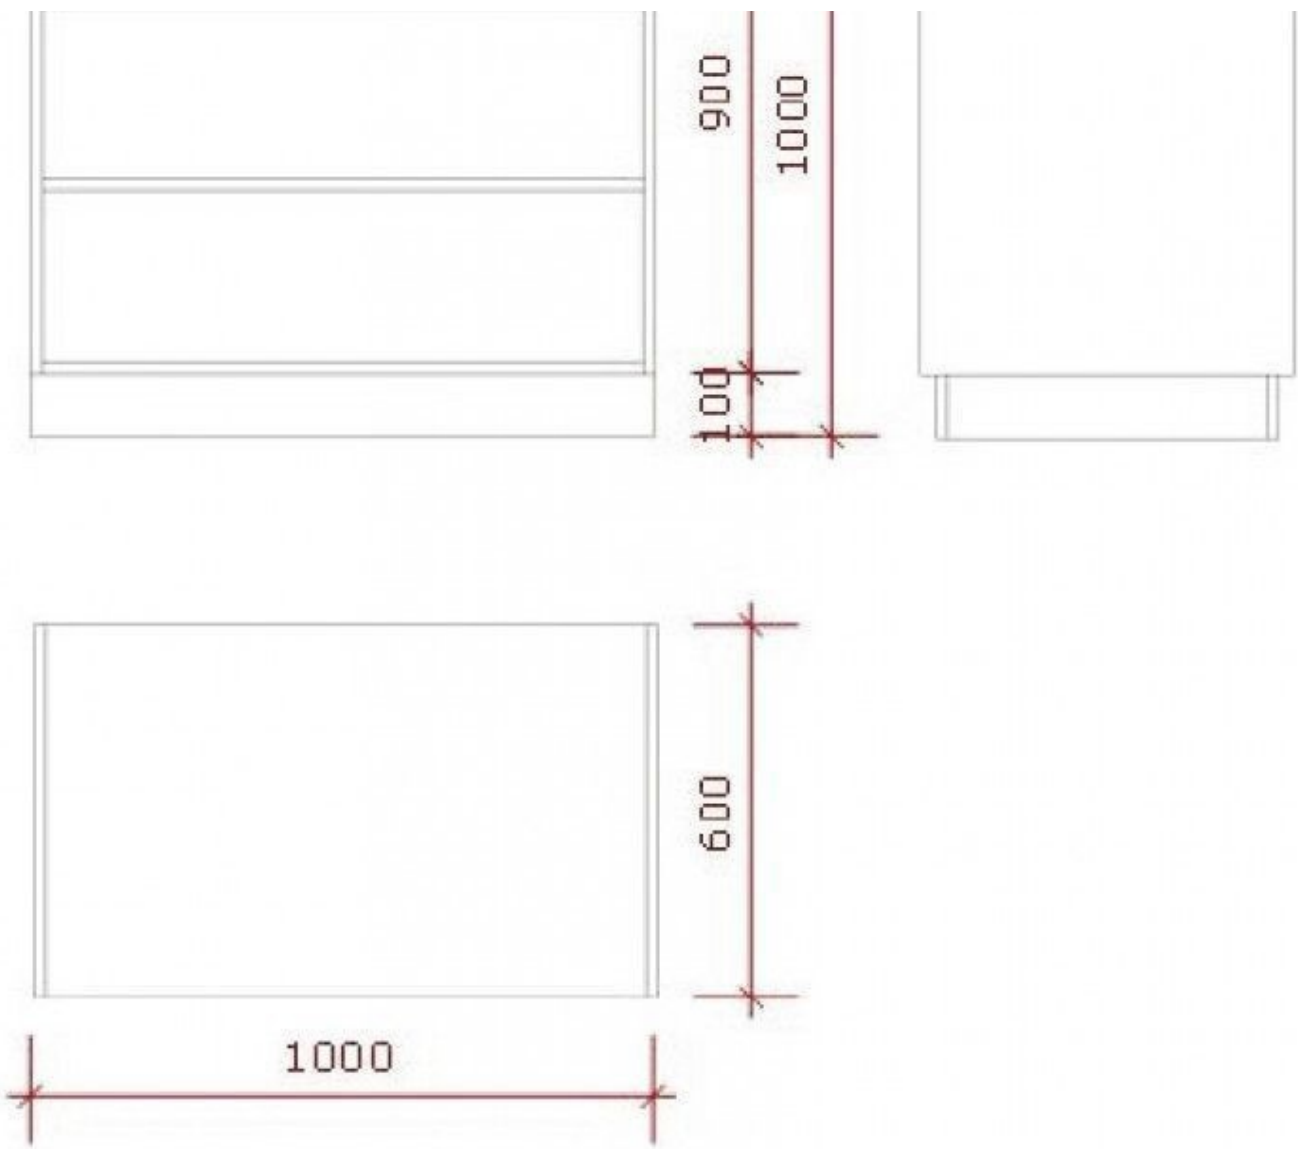

SPECIFICHE

Marca	Mannequins vitrine
Base	
Fissaggio	
Colore	Blanc
Rif	com-ang-bla-1391
ID	1391
Termine di consegna	3-4 settimane
Categoria	Banconi negozi moderni
Tipo	Arredare i mobili

DETAIL

Mannequins Shopping vi propone una serie di banchi per dotare i vostri punti vendita di un display senza perdere tempo.

Dimensioni:

Larghezza: 160 cm

Altezza: 100 cm

Profondità: 60 cm

Profondità totale: 160 cm