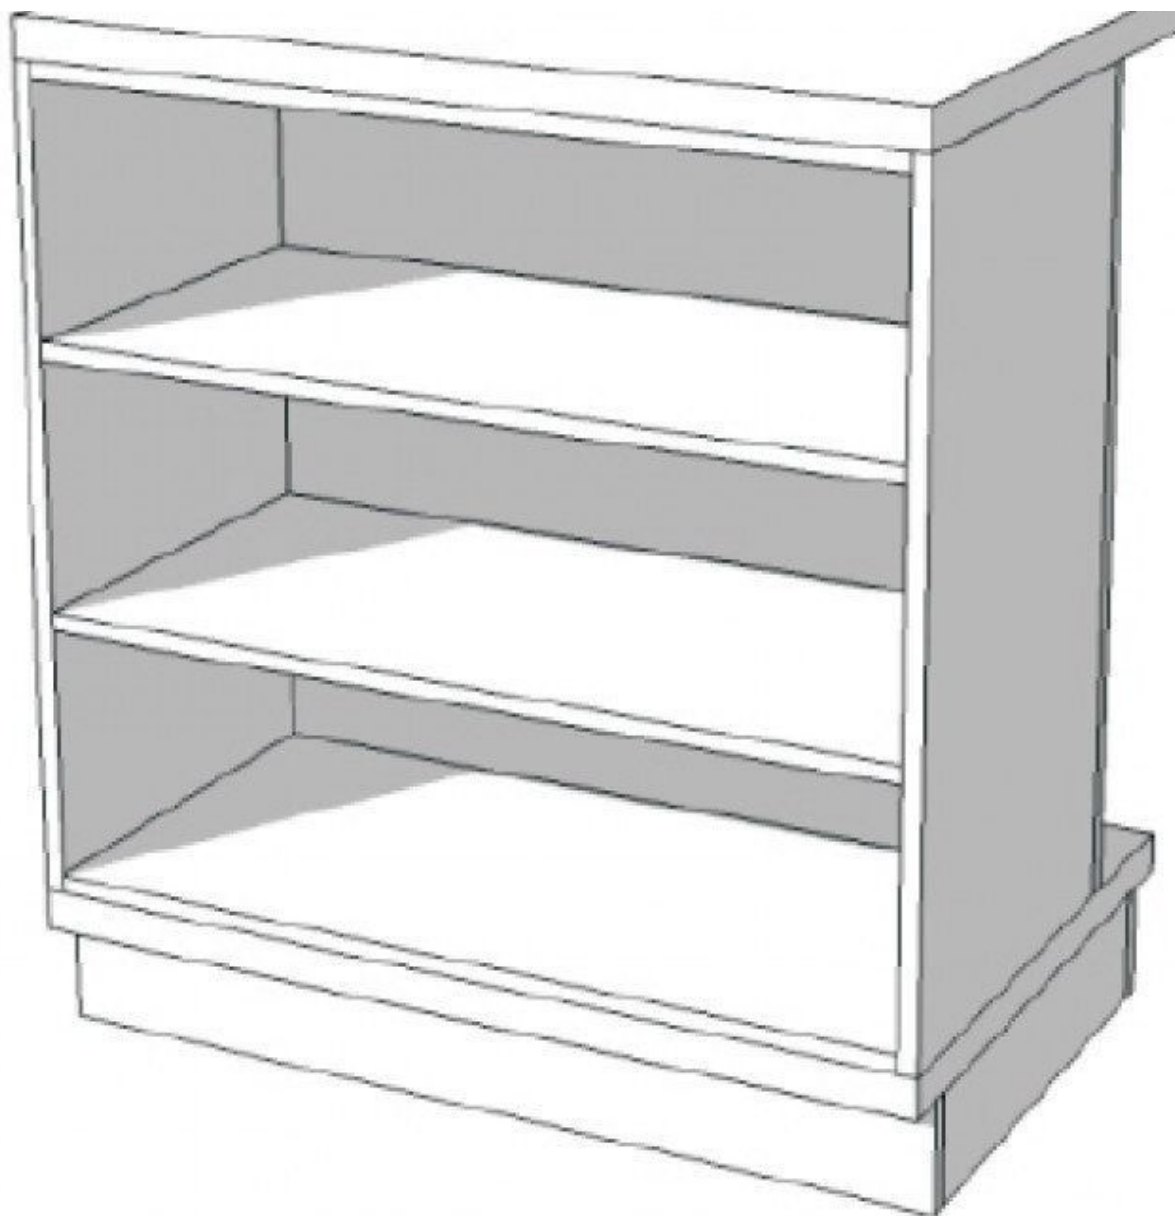

- Dimensioni:
- 340 cm di larghezza
 - 100 cm di lunghezza
 - 60 cm di profondità

DESCRIZIONE

Il **banco da negozio** grigio lucido con cassetto espositivo è la scelta perfetta per i rivenditori che cercano un elemento centrale contemporaneo per il loro **negozio**. Con le sue **grandi dimensioni** (340x100x60cm), questo **banco da negozio** è progettato per attirare l'attenzione e aggiungere un tocco di eleganza al vostro **spazio vendita**.

Dimensioni:

- 340 cm di larghezza
- 100 cm di lunghezza
- 60 cm di profondità

Banco negozio grigio lucido 340 cm

Banconi negozi moderni - Foto n° 3

SPECIFICHE

Marca	Comptoirs shopping
Base	
Fissaggio	
Colore	Gris
Rif	com-de-mag-3766
ID	3766
Termine di consegna	1-5 giorni lavorativi
Categoria	Banconi negozi moderni
Tipo	Arredare i mobili

DETAIL

Caratteristiche principali:

- Design moderno: questo piano d'appoggio moderno è caratterizzato da un design stravagante, da linee moderne e da una finitura lucida.
- Massima funzionalità: con i suoi numerosi cassetti e ripiani, questo piano d'appoggio offre molto spazio per organizzare i vostri prodotti.
- Struttura in MDF: Questo bancone da negozio è realizzato in MDF, dalla nostra fabbrica certificata ISO, che lo rende resistente all'usura quotidiana.

Dimensioni:

- 340 cm di larghezza
- 100 cm di lunghezza
- 60 cm di profondità

Banco negozio grigio lucido 340 cm

Banconi negozi moderni - Foto n° 4

SPECIFICHE

Marca	Comptoirs shopping
Base	
Fissaggio	
Colore	Gris
Rif	com-de-mag-3766
ID	3766
Termine di consegna	1-5 giorni lavorativi
Categoria	Banconi negozi moderni
Tipo	Arredare i mobili