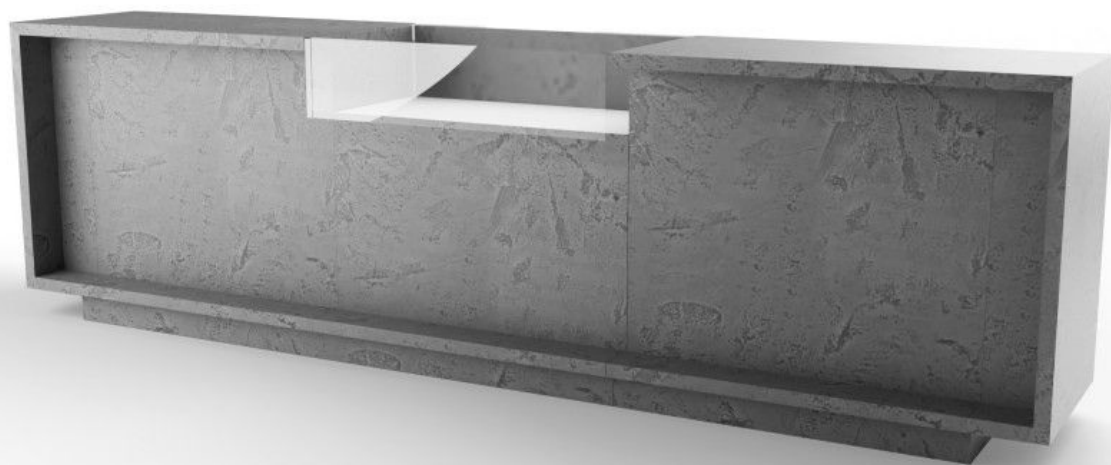

MANNEQUINS
SHOPPING

MOSTRA MANICHINI, MODELLI DI BUSTI E LAYOUT DEL NEGOZIO

+33 1 84 80 80 09 - info@mannequins-shopping.com

<https://www.mannequins-shopping.com>

Banco negozio grigio lucido 340 cm **2 980,00 €IVA escl**

Banconi negozi moderni

SPECIFICHE

Marca	Comptoirs shopping
Base	
Fissaggio	
Colore	Gris
Rif	com-de-mag-3766
ID	3766
Termine di consegna	1-5 giorni lavorativi
Categoria	Banconi negozi moderni
Tipo	Arredare i mobili

DETAIL

Caratteristiche principali:

- Design moderno: questo piano d'appoggio moderno è caratterizzato da un design stravagante, da linee moderne e da una finitura lucida.
- Massima funzionalità: con i suoi numerosi cassetti e ripiani, questo piano d'appoggio offre molto spazio per organizzare i vostri prodotti.
- Struttura in MDF: Questo bancone da negozio è realizzato in MDF, dalla nostra fabbrica certificata ISO, che lo rende resistente all'usura quotidiana.

1. Dimensioni:
2. 340 cm di larghezza
   - 100 cm di lunghezza
   - 60 cm di profondità

DESCRIZIONE

Il **banco da negozio** grigio lucido con cassetto espositivo è la scelta perfetta per i rivenditori che cercano un elemento centrale contemporaneo per il loro **negozio**. Con le sue **grandi dimensioni** (340x100x60cm), questo **banco da negozio** è progettato per attirare l'attenzione e aggiungere un tocco di eleganza al vostro **spazio vendita**.

Chiaro il **banco da negozio** è ideale per vari tipi di **negozi**, tra cui:

- Negozi di moda/decorazione "Questi banchi da negozio vengono consegnati in più parti, il montaggio è a cura del cliente"

- Negozio di scarpe

- Gioielleria

- Saloni di bellezza e per capelli

Banco negozio grigio lucido 340 cm