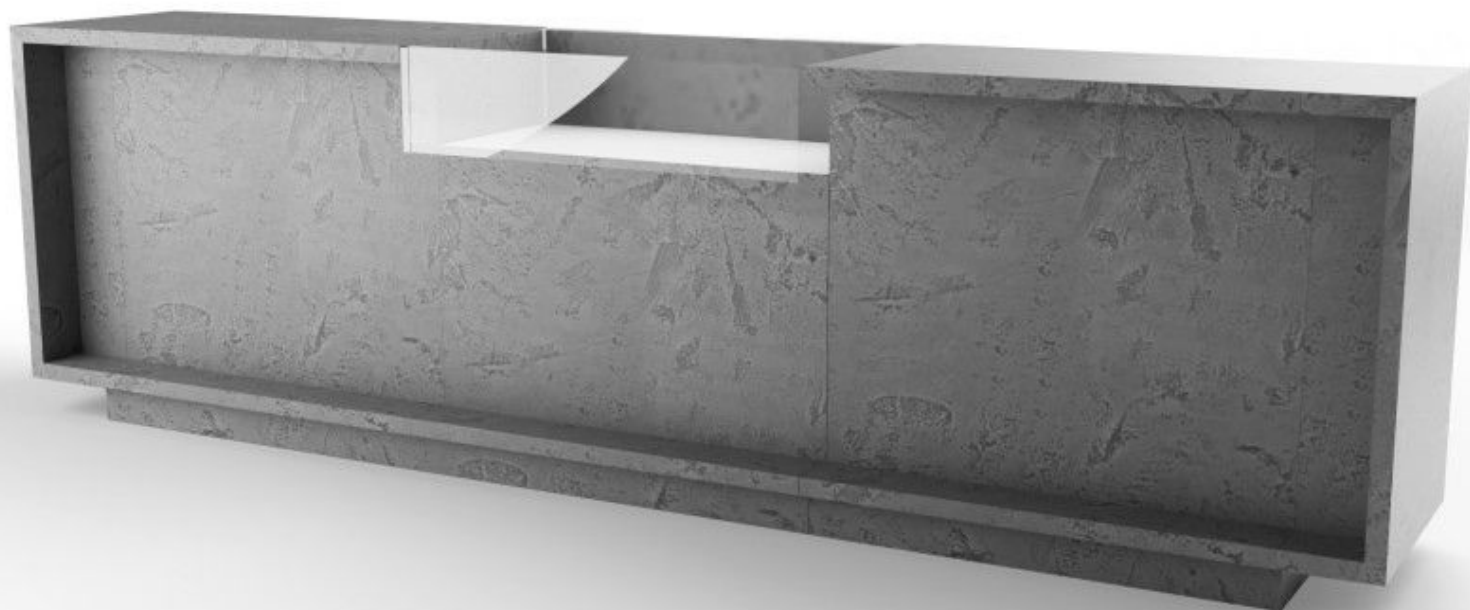

SPECIFICHE

Marca	Comptoirs shopping
Base	
Fissaggio	
Colore	Gris
Rif	com-de-mag-3766
ID	3766
Termine di consegna	1-5 giorni lavorativi
Categoria	Banconi negozi moderni
Tipo	Arredare i mobili

DETAIL

Caratteristiche principali:

- Design moderno: questo piano d'appoggio moderno è caratterizzato da un design stravagante, da linee moderne e da una finitura lucida.
- Massima funzionalità: con i suoi numerosi cassetti e ripiani, questo piano d'appoggio offre molto spazio per organizzare i vostri prodotti.
- Struttura in MDF: Questo bancone da negozio è realizzato in MDF, dalla nostra fabbrica certificata ISO, che lo rende resistente all'usura quotidiana.

Dimensioni:

- 340 cm di larghezza
- 100 cm di lunghezza
- 60 cm di profondità

Banco negozio grigio lucido 340 cm