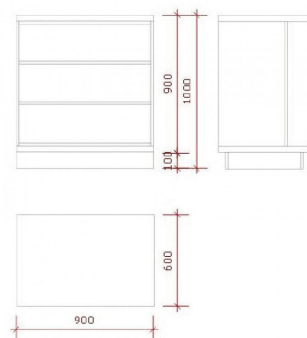

MANNEQUINS
SHOPPING

MOSTRA MANICHINI, MODELLI DI BUSTI E LAYOUT DEL NEGOZIO

+33 1 84 80 80 09 - info@mannequins-shopping.com

<https://www.mannequins-shopping.com>

Banco negozio grigio lucido 340 cm **2 980,00 €IVA escl**

Banconi negozi moderni

SPECIFICHE

Marca	Comptoirs shopping
Base	
Fissaggio	
Colore	Gris
Rif	com-de-mag-3766
ID	3766
Termine di consegna	1-5 giorni lavorativi
Categoria	Banconi negozi moderni
Tipo	Arredare i mobili

DETAIL

Caratteristiche principali:

- Design moderno: questo piano d'appoggio moderno è caratterizzato da un design stravagante, da linee moderne e da una finitura lucida.
- Massima funzionalità: con i suoi numerosi cassetti e ripiani, questo piano d'appoggio offre molto spazio per organizzare i vostri prodotti.
- Struttura in MDF: Questo bancone da negozio è realizzato in MDF, dalla nostra fabbrica certificata ISO, che lo rende resistente all'usura quotidiana.

1. Dimensioni:
2. 340 cm di larghezza
   - 100 cm di lunghezza
   - 60 cm di profondità

DESCRIZIONE

Il **banco da negozio** grigio lucido con cassetto espositivo è la scelta perfetta per i rivenditori che cercano un elemento centrale contemporaneo per il loro **negozio**. Con le sue **grandi dimensioni** (340x100x60cm), questo **banco da negozio** è progettato per attirare l'attenzione e aggiungere un tocco di eleganza al vostro **spazio vendita**.

Chiaro il **banco da negozio** è ideale per vari tipi di **negozi**, tra cui:

- Negozi di moda/decorazione "Questi banchi da negozio vengono consegnati in più parti, il montaggio è a cura del cliente"

- Negozio di scarpe

- Gioielleria

- Saloni di bellezza e per capelli

Banco negozio grigio lucido 340 cm