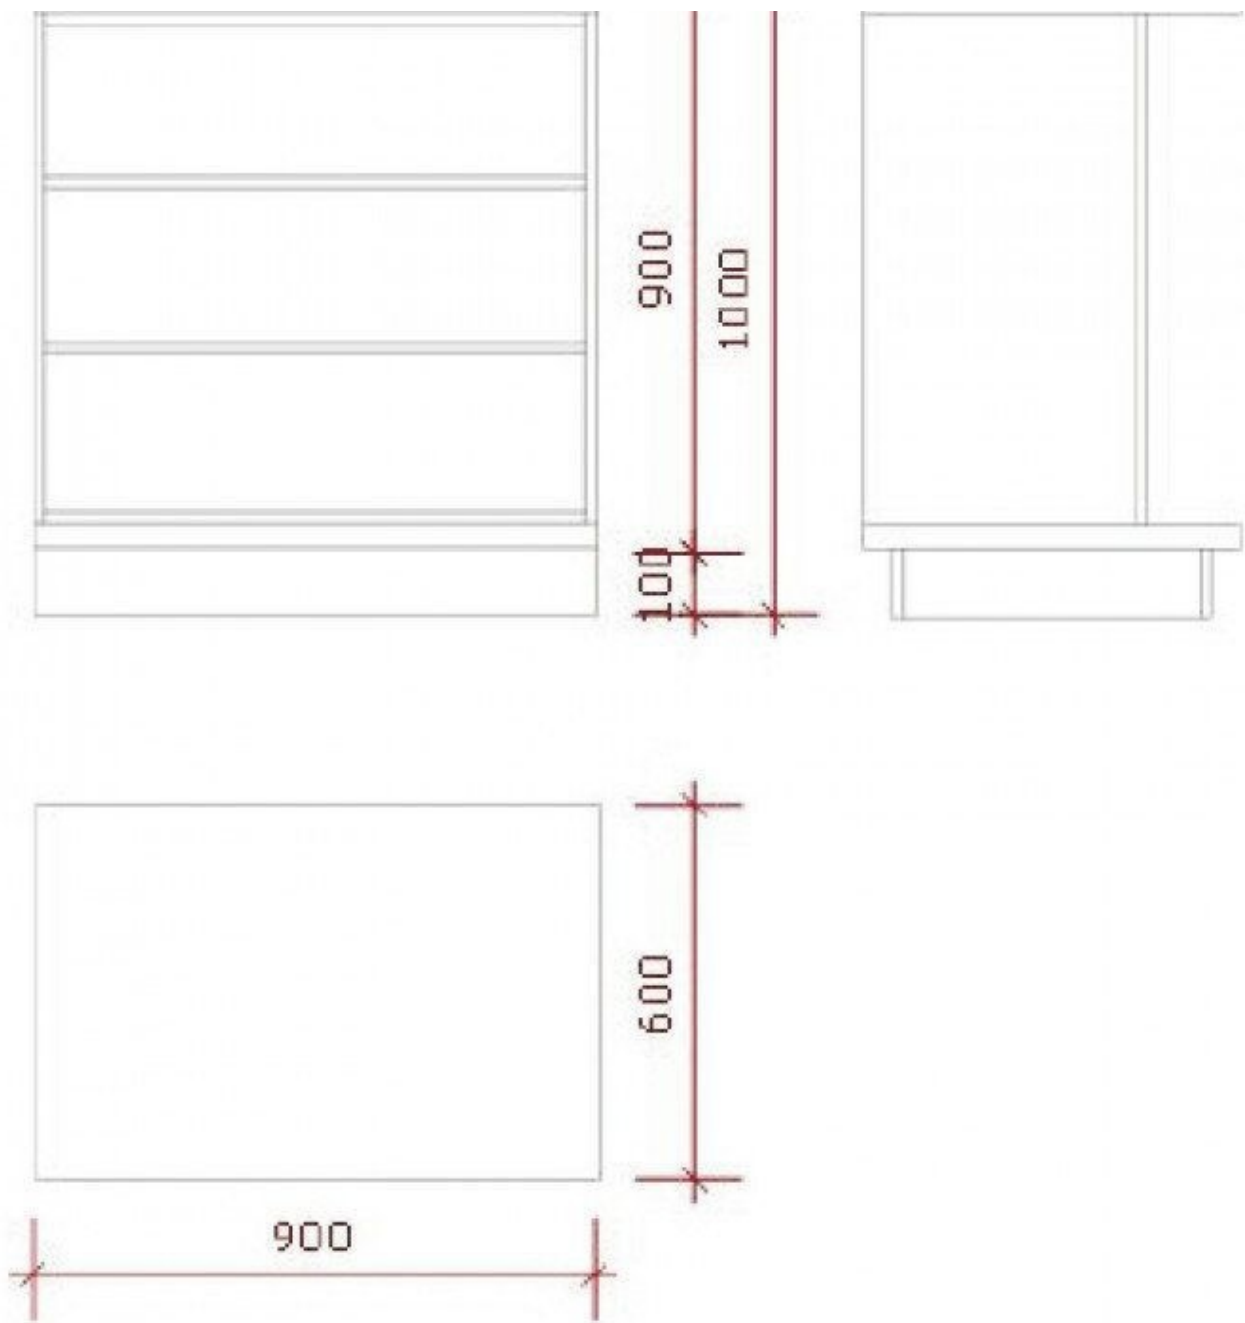

- Dimensioni:
- 340 cm di larghezza
 - 100 cm di lunghezza
 - 60 cm di profondità

DESCRIZIONE

Il **banco da negozio** grigio lucido con cassetto espositivo è la scelta perfetta per i rivenditori che cercano un elemento centrale contemporaneo per il loro **negozio**. Con le sue **grandi dimensioni** (340x100x60cm), questo **banco da negozio** è progettato per attirare l'attenzione e aggiungere un tocco di eleganza al vostro **spazio vendita**.

Dimensioni:

- 340 cm di larghezza
- 100 cm di lunghezza
- 60 cm di profondità

Banco negozio grigio lucido 340 cm

SPECIFICHE

Marca	Comptoirs shopping
Base	
Fissaggio	
Colore	Gris
Rif	com-de-mag-3766
ID	3766
Termine di consegna	1-5 giorni lavorativi
Categoria	Banconi negozi moderni
Tipo	Arredare i mobili

Dimensioni:

- 340 cm di larghezza
- 100 cm di lunghezza
- 60 cm di profondità

Banco negozio grigio lucido 340 cm

Banconi negozi moderni - Foto n° 3

SPECIFICHE

Marca	Comptoirs shopping
Base	
Fissaggio	
Colore	Gris
Rif	com-de-mag-3766
ID	3766
Termine di consegna	1-5 giorni lavorativi
Categoria	Banconi negozi moderni
Tipo	Arredare i mobili

Dimensioni:

- 340 cm di larghezza
- 100 cm di lunghezza
- 60 cm di profondità