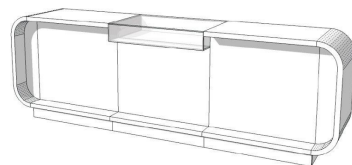

Bancone moderno in finitura grigia lucida 310 cm

Banconi curvo

3 570,00 €IVA escl

SPECIFICHE

Marca	Comptoirs shopping
Base	
Fissaggio	
Colore	Gris
Rif	com-mod-fin-3764
ID	3764
Termine di consegna	1-5 giorni lavorativi
Categoria	Banconi curvo
Tipo	Arredare i mobili

DETAIL

Caratteristiche principali:

- Design moderno: questo piano d'appoggio moderno è caratterizzato da un design stravagante, da linee moderne e da una finitura lucida.
- Massima funzionalità: con i suoi numerosi cassetti e ripiani, questo piano d'appoggio offre molto spazio per organizzare i vostri prodotti.
- Struttura in MDF: Questo bancone da negozio è realizzato in MDF, dalla nostra fabbrica certificata ISO, che lo rende resistente all'usura quotidiana.

1. Dimensioni:
2. 310 cm di larghezza
   - 100 cm di lunghezza
   - 60 cm di profondità

DESCRIZIONE

Il **banco moderno** in MDF rinforzato con finitura grigia lucida è il pezzo forte e contemporaneo di cui il vostro **negozio** ha bisogno per catturare l'attenzione dei vostri clienti. Con le sue dimensioni generose (310x100x60cm), questo banco dal design contemporaneo aggiungerà un tocco di eleganza e stile al vostro **spazio vendita**.

Il **banco moderno** è ideale per una varietà di tipi di **negozi**, tra cui:

1. Negozi di moda/decorazioni
   - Negozio di scarpe
   - Gioielleria
2. "Questi banchi da negozio vengono consegnati in più parti, il montaggio è a cura del cliente"