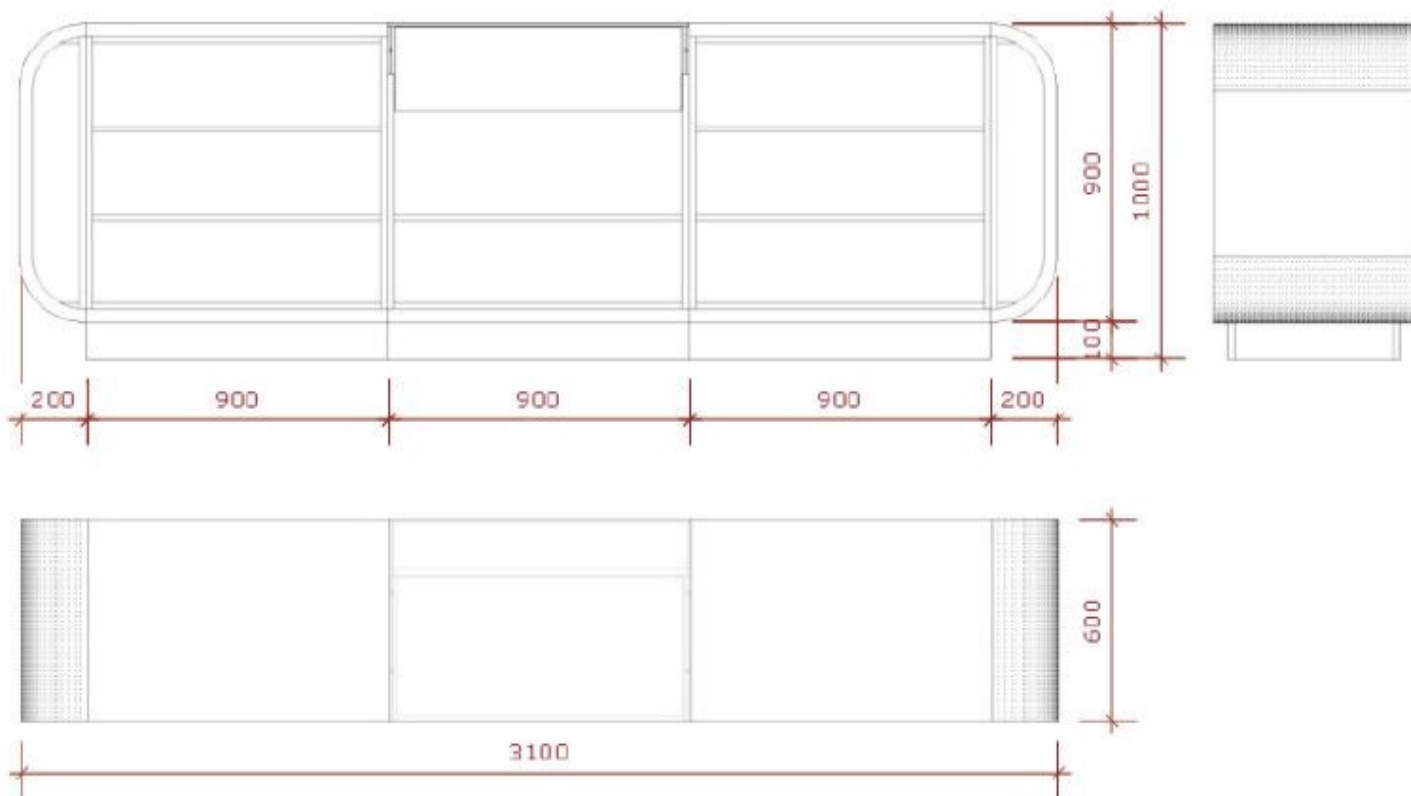

- Dimensioni:
- 310 cm di larghezza
 - 100 cm di lunghezza
 - 60 cm di profondità

DESCRIZIONE

Il **banco moderno** in MDF rinforzato con finitura grigia lucida è il pezzo forte e contemporaneo di cui il vostro **negozio** ha bisogno per catturare l'attenzione dei vostri clienti. Con le sue dimensioni generose (310x100x60cm), questo banco dal design contemporaneo aggiungerà un tocco di eleganza e stile al vostro **spazio vendita**.

Dimensioni:

- 310 cm di larghezza
- 100 cm di lunghezza
- 60 cm di profondità

Bancone moderno in finitura grigia lucida 310 cm

Banconi curvo - Foto n° 3

SPECIFICHE

Marca	Comptoirs shopping
Base	
Fissaggio	
Colore	Gris
Rif	com-mod-fin-3764
ID	3764
Termine di consegna	1-5 giorni lavorativi
Categoria	Banconi curvo
Tipo	Arredare i mobili

Dimensioni:

- 310 cm di larghezza
- 100 cm di lunghezza
- 60 cm di profondità

Bancone moderno in finitura grigia lucida 310 cm

Banconi curvo - Foto n° 4

SPECIFICHE

Marca	Comptoirs shopping
Base	
Fissaggio	
Colore	Gris
Rif	com-mod-fin-3764
ID	3764
Termine di consegna	1-5 giorni lavorativi
Categoria	Banconi curvo
Tipo	Arredare i mobili

Dimensioni:

- 310 cm di larghezza
- 100 cm di lunghezza
- 60 cm di profondità