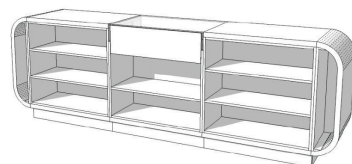

Bancone moderno in finitura grigia lucida 310 cm

Banconi curvo

3 570,00 €IVA escl

SPECIFICHE

Marca	Comptoirs shopping
Base	
Fissaggio	
Colore	Gris
Rif	com-mod-fin-3764
ID	3764
Termine di consegna	1-5 giorni lavorativi
Categoria	Banconi curvo
Tipo	Arredare i mobili

DETAIL

Caratteristiche principali:

- Design moderno: questo piano d'appoggio moderno è caratterizzato da un design stravagante, da linee moderne e da una finitura lucida.
- Massima funzionalità: con i suoi numerosi cassetti e ripiani, questo piano d'appoggio offre molto spazio per organizzare i vostri prodotti.
- Struttura in MDF: Questo bancone da negozio è realizzato in MDF, dalla nostra fabbrica certificata ISO, che lo rende resistente all'usura quotidiana.

1. Dimensioni:
2. 310 cm di larghezza
   - 100 cm di lunghezza
   - 60 cm di profondità

DESCRIZIONE

Il **banco moderno** in MDF rinforzato con finitura grigia lucida è il pezzo forte e contemporaneo di cui il vostro **negozio** ha bisogno per catturare l'attenzione dei vostri clienti. Con le sue dimensioni generose (310x100x60cm), questo banco dal design contemporaneo aggiungerà un tocco di eleganza e stile al vostro **spazio vendita**.

Il **banco moderno** è ideale per una varietà di tipi di **negozi**, tra cui:

1. Negozi di moda/decorazioni
   - Negozio di scarpe
   - Gioielleria
2. "Questi banchi da negozio vengono consegnati in più parti, il montaggio è a cura del cliente"