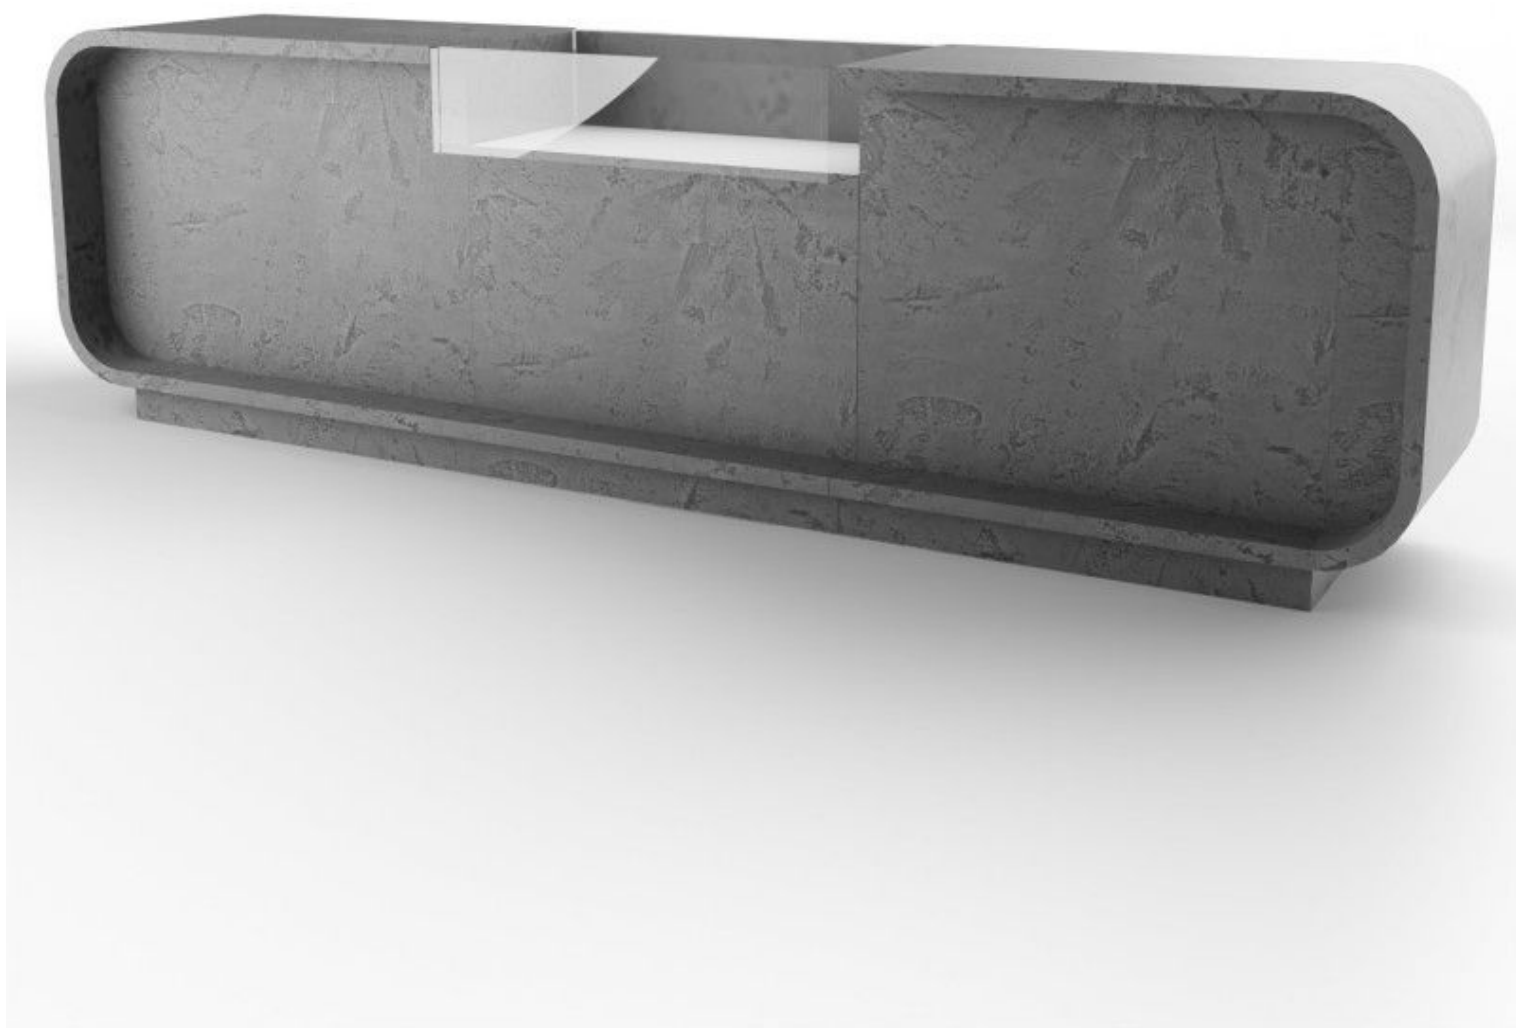

Bancone moderno in finitura grigia lucida 310 cm

Banconi curvo - Foto n° 1

SPECIFICHE

Marca	Comptoirs shopping
Base	
Fissaggio	
Colore	Gris
Rif	com-mod-fin-3764
ID	3764
Termine di consegna	1-5 giorni lavorativi
Categoria	Banconi curvo
Tipo	Arredare i mobili

DETAIL

Caratteristiche principali:

- Design moderno: questo piano d'appoggio moderno è caratterizzato da un design stravagante, da linee moderne e da una finitura lucida.
- Massima funzionalità: con i suoi numerosi cassetti e ripiani, questo piano d'appoggio offre molto spazio per organizzare i vostri prodotti.
- Struttura in MDF: Questo bancone da negozio è realizzato in MDF, dalla nostra fabbrica certificata ISO, che lo rende resistente all'usura quotidiana.

Dimensioni:

- 310 cm di larghezza
- 100 cm di lunghezza
- 60 cm di profondità

Bancone moderno in finitura grigia lucida 310 cm