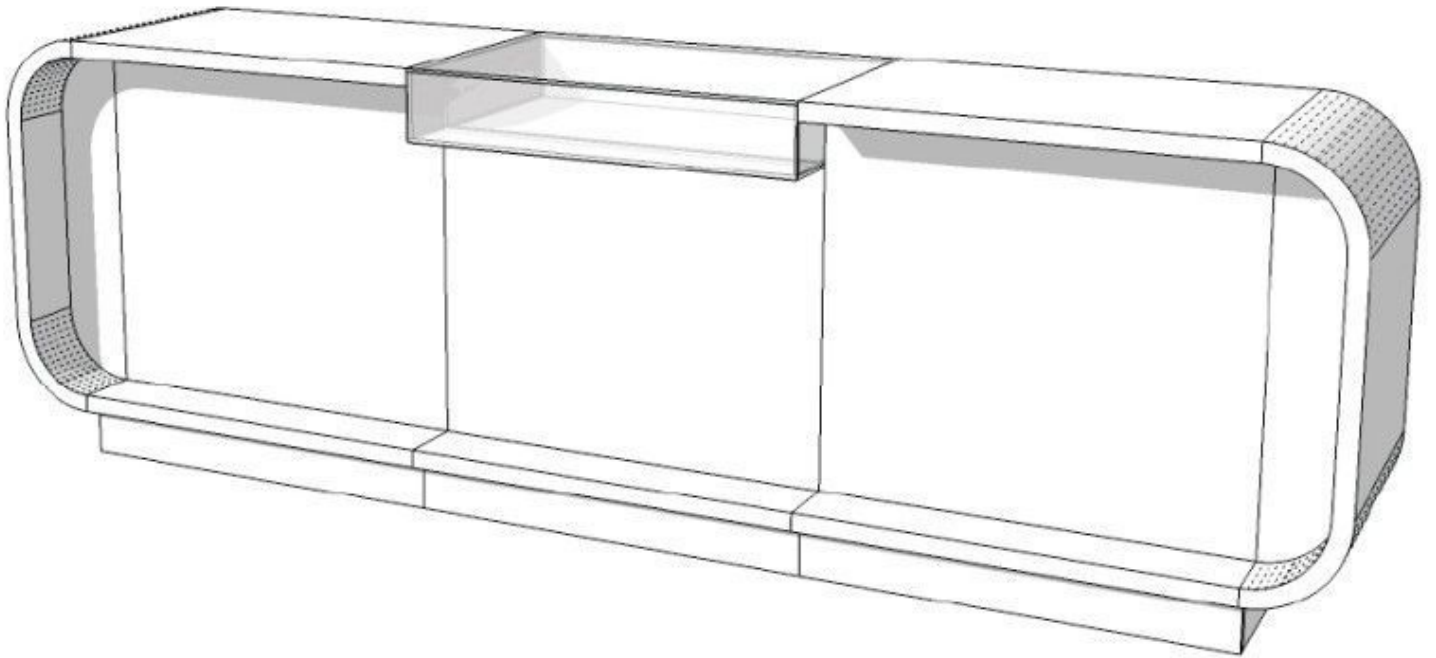

- Dimensioni:
- 310 cm di larghezza
 - 100 cm di lunghezza
 - 60 cm di profondità

DESCRIZIONE

Il **banco moderno** in MDF rinforzato con finitura grigia lucida è il pezzo forte e contemporaneo di cui il vostro **negozio** ha bisogno per catturare l'attenzione dei vostri clienti. Con le sue dimensioni generose (310x100x60cm), questo banco dal design contemporaneo aggiungerà un tocco di eleganza e stile al vostro **spazio vendita**.

DETAIL

Caratteristiche principali:

- Design moderno: questo piano d'appoggio moderno è caratterizzato da un design stravagante, da linee moderne e da una finitura lucida.
- Massima funzionalità: con i suoi numerosi cassetti e ripiani, questo piano d'appoggio offre molto spazio per organizzare i vostri prodotti.
- Struttura in MDF: Questo bancone da negozio è realizzato in MDF, dalla nostra fabbrica certificata ISO, che lo rende resistente all'usura quotidiana.

Dimensioni:

- 310 cm di larghezza
- 100 cm di lunghezza
- 60 cm di profondità

Bancone moderno in finitura grigia lucida 310 cm

Banconi curvo - Foto n° 2

SPECIFICHE

Marca	Comptoirs shopping
Base	
Fissaggio	
Colore	Gris
Rif	com-mod-fin-3764
ID	3764
Termine di consegna	1-5 giorni lavorativi
Categoria	Banconi curvo
Tipo	Arredare i mobili