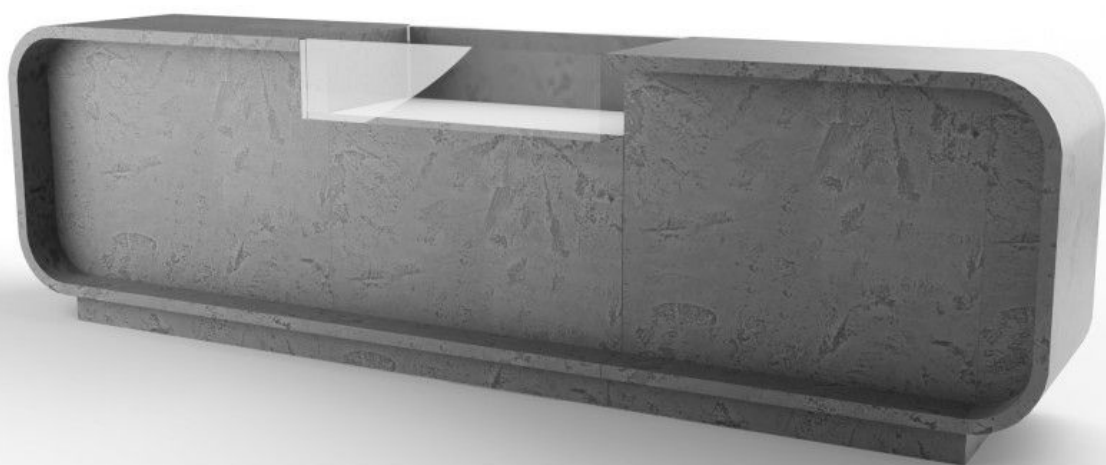

Bancone moderno in finitura grigia lucida 310 cm

Banconi curvo

3 570,00 €IVA escl

SPECIFICHE

Marca	Comptoirs shopping
Base	
Fissaggio	
Colore	Gris
Rif	com-mod-fin-3764
ID	3764
Termine di consegna	1-5 giorni lavorativi
Categoria	Banconi curvo
Tipo	Arredare i mobili

DETAIL

Caratteristiche principali:

- Design moderno: questo piano d'appoggio moderno è caratterizzato da un design stravagante, da linee moderne e da una finitura lucida.
- Massima funzionalità: con i suoi numerosi cassetti e ripiani, questo piano d'appoggio offre molto spazio per organizzare i vostri prodotti.
- Struttura in MDF: Questo bancone da negozio è realizzato in MDF, dalla nostra fabbrica certificata ISO, che lo rende resistente all'usura quotidiana.

- Dimensioni:
- 310 cm di larghezza
 - 100 cm di lunghezza
 - 60 cm di profondità

DESCRIZIONE

Il **banco moderno** in MDF rinforzato con finitura grigia lucida è il pezzo forte e contemporaneo di cui il vostro **negozio** ha bisogno per catturare l'attenzione dei vostri clienti. Con le sue dimensioni generose (310x100x60cm), questo banco dal design contemporaneo aggiungerà un tocco di eleganza e stile al vostro **spazio vendita**.