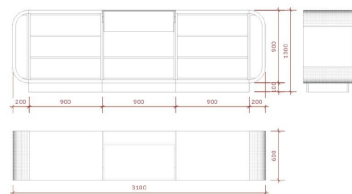

Bancone moderno in finitura grigia lucida 310 cm

Banconi curvo

3 570,00 €IVA escl

SPECIFICHE

Marca	Comptoirs shopping
Base	
Fissaggio	
Colore	Gris
Rif	com-mod-fin-3764
ID	3764
Termine di consegna	1-5 giorni lavorativi
Categoria	Banconi curvo
Tipo	Arredare i mobili

DETAIL

Caratteristiche principali:

- Design moderno: questo piano d'appoggio moderno è caratterizzato da un design stravagante, da linee moderne e da una finitura lucida.
- Massima funzionalità: con i suoi numerosi cassetti e ripiani, questo piano d'appoggio offre molto spazio per organizzare i vostri prodotti.
- Struttura in MDF: Questo bancone da negozio è realizzato in MDF, dalla nostra fabbrica certificata ISO, che lo rende resistente all'usura quotidiana.

1. Dimensioni:
2. 310 cm di larghezza
   - 100 cm di lunghezza
   - 60 cm di profondità

DESCRIZIONE

Il **banco moderno** in MDF rinforzato con finitura grigia lucida è il pezzo forte e contemporaneo di cui il vostro **negozio** ha bisogno per catturare l'attenzione dei vostri clienti. Con le sue dimensioni generose (310x100x60cm), questo banco dal design contemporaneo aggiungerà un tocco di eleganza e stile al vostro **spazio vendita**.

Il **banco moderno** è ideale per una varietà di tipi di **negozi**, tra cui:

1. Negozi di moda/decorazioni
   - Negozio di scarpe
   - Gioielleria
2. "Questi banchi da negozio vengono consegnati in più parti, il montaggio è a cura del cliente"