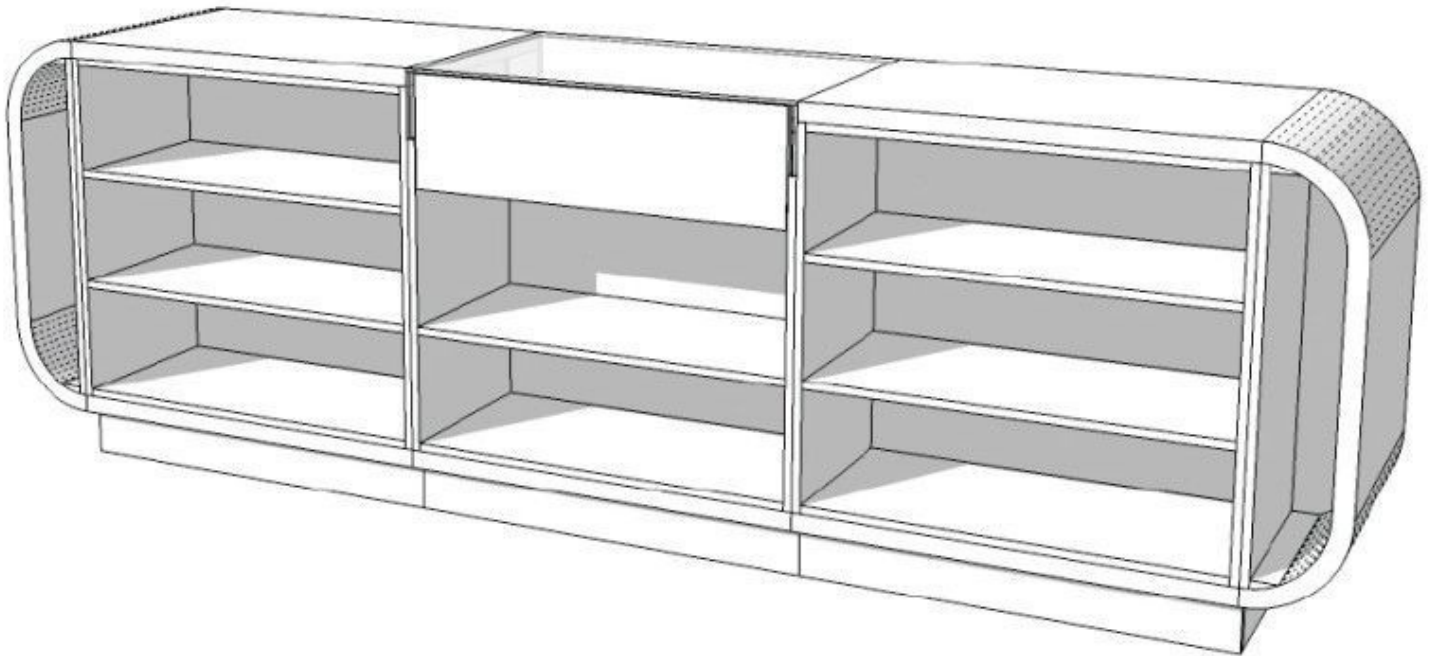

DETAIL

Caratteristiche principali:

- Design moderno: questo piano d'appoggio moderno è caratterizzato da un design stravagante, da linee moderne e da una finitura lucida.
- Massima funzionalità: con i suoi numerosi cassetti e ripiani, questo piano d'appoggio offre molto spazio per organizzare i vostri prodotti.
- Struttura in MDF: Questo bancone da negozio è realizzato in MDF, dalla nostra fabbrica certificata ISO, che lo rende resistente all'usura quotidiana.

Dimensioni:

- 310 cm di larghezza
- 100 cm di lunghezza
- 60 cm di profondità

Bancone moderno in finitura grigia lucida 310 cm

Banconi curvo - Foto n° 3

SPECIFICHE

Marca	Comptoirs shopping
Base	
Fissaggio	
Colore	Gris
Rif	com-mod-fin-3764
ID	3764
Termine di consegna	1-5 giorni lavorativi
Categoria	Banconi curvo
Tipo	Arredare i mobili

Dimensioni:

- 310 cm di larghezza
- 100 cm di lunghezza
- 60 cm di profondità