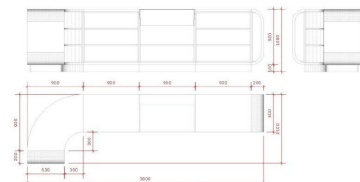

MANNEQUINS
SHOPPING

MOSTRA MANICHINI, MODELLI DI BUSTI E LAYOUT DEL NEGOZIO

+33 1 84 80 80 09 - info@mannequins-shopping.com

<https://www.mannequins-shopping.com>

Banco curvo in cemento lucido grigio 380 cm **5 480,00 €IVA escl**

Banconi curvo

SPECIFICHE

Marca	Comptoirs shopping
Base	
Fissaggio	
Colore	Gris
Rif	com-cou-en-3765
ID	3765
Termine di consegna	1-5 giorni lavorativi
Categoria	Banconi curvo
Tipo	Arredare i mobili

DETAIL

Caratteristiche principali :

- **Diseño moderno:** Esta moderna encimera presenta un diseño extravagante, líneas modernas y un acabado de alto brillo.
- **Máxima funcionalidad:** Con sus numerosos cajones y estantes, esta encimera ofrece mucho espacio para organizar sus productos.
- **Construcción en MDF:** Este mostrador de tienda está fabricado en MDF, por nuestra fábrica certificada ISO, lo que lo hace resistente al desgaste diario de su actividad comercial.

- 380 cm de ancho

Dimensiones:

- 100 cm de largo

DESCRIZIONE

Il **moderno banco curvo** in MDF finitura grigio lucido è il pezzo forte e contemporaneo di cui il vostro **negozio** ha bisogno per catturare l'attenzione dei vostri clienti. Con le sue **grandi dimensioni** (380x100x60cm), questo **banco** dal design contemporaneo aggiungerà un tocco di eleganza e stile al vostro **spazio di vendita**

Il **banco moderno** è perfetto per una varietà di tipi di **negozi**, tra cui:

- Negozi di moda/decorazioni "Questi banchi da negozio vengono consegnati in più parti, il montaggio è a cura del cliente"

- Negozio di scarpe

- Gioielleria

- Saloni di bellezza e parrucchieri

Banco curvo in cemento lucido grigio 380 cm