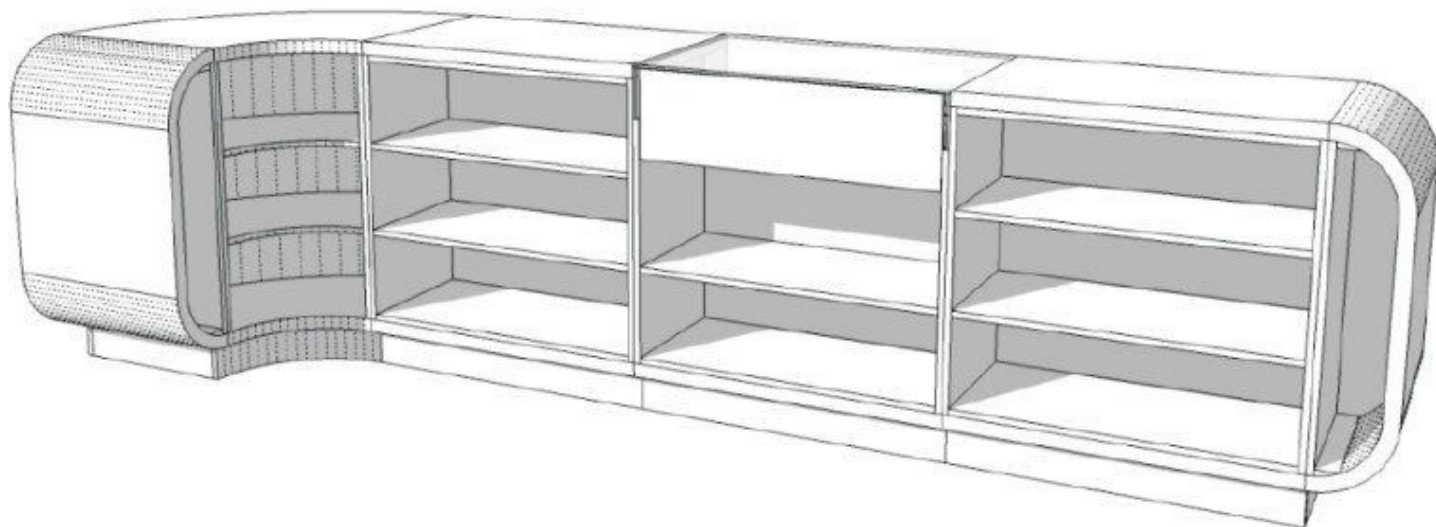

SPECIFICHE

Marca	Comptoirs shopping
Base	
Fissaggio	
Colore	Gris
Rif	com-cou-en-3765
ID	3765
Termine di consegna	1-5 giorni lavorativi
Categoria	Banconi curvo
Tipo	Arredare i mobili

DETAIL

Caratteristiche principali :

- **Diseño moderno:** Esta moderna encimera presenta un diseño extravagante, líneas modernas y un acabado de alto brillo.
- **Máxima funcionalidad:** Con sus numerosos cajones y estantes, esta encimera ofrece mucho espacio para organizar sus productos.
- **Construcción en MDF:** Este mostrador de tienda está fabricado en MDF, por nuestra fábrica certificada ISO, lo que lo hace resistente al desgaste diario de su actividad comercial.

Dimensiones:

- 380 cm de ancho
- 100 cm de largo
- 60 cm de profundidad

Banco curvo in cemento lucido grigio 380 cm

Banconi curvo - Foto n° 4