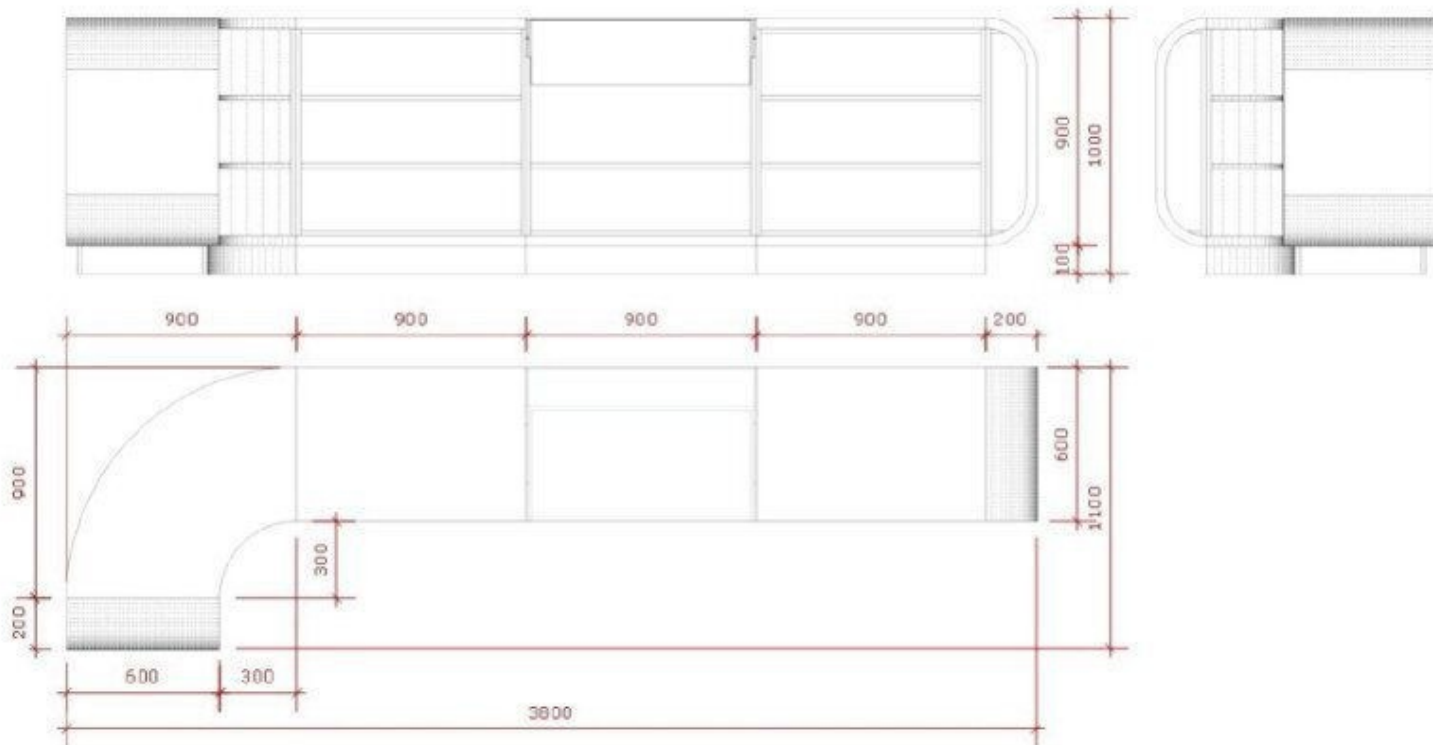

SPECIFICHE

Marca	Comptoirs shopping
Base	
Fissaggio	
Colore	Gris
Rif	com-cou-en-3765
ID	3765
Termine di consegna	1-5 giorni lavorativi
Categoria	Banconi curvo
Tipo	Arredare i mobili

DETAIL

Caratteristiche principali :

- **Diseño moderno:** Esta moderna encimera presenta un diseño extravagante, líneas modernas y un acabado de alto brillo.
- **Máxima funcionalidad:** Con sus numerosos cajones y estantes, esta encimera ofrece mucho espacio para organizar sus productos.
- **Construcción en MDF:** Este mostrador de tienda está fabricado en MDF, por nuestra fábrica certificada ISO, lo que lo hace resistente al desgaste diario de su actividad comercial.

Dimensiones:

- 380 cm de ancho
- 100 cm de largo
- 60 cm de profundidad

Banco curvo in cemento lucido grigio 380 cm

Banconi curvo - Foto n° 5