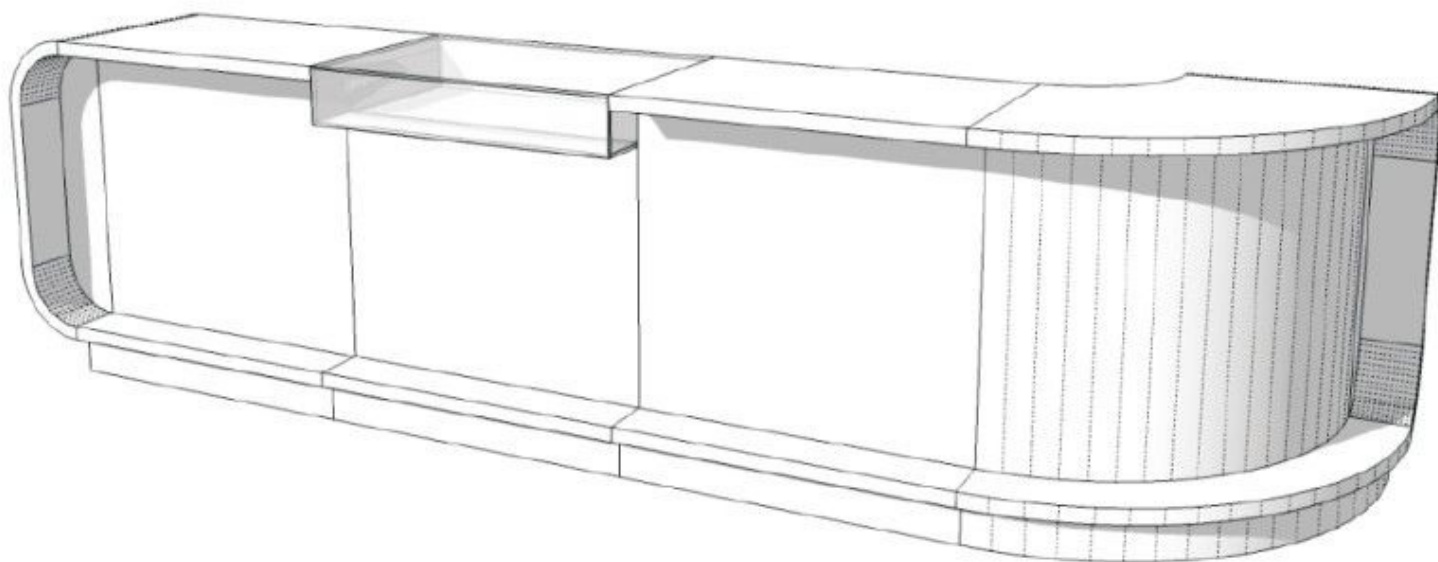

SPECIFICHE

Marca	Comptoirs shopping
Base	
Fissaggio	
Colore	Gris
Rif	com-cou-en-3765
ID	3765
Termine di consegna	1-5 giorni lavorativi
Categoria	Banconi curvo
Tipo	Arredare i mobili

DETAIL

Caratteristiche principali :

- **Diseño moderno:** Esta moderna encimera presenta un diseño extravagante, líneas modernas y un acabado de alto brillo.
- **Máxima funcionalidad:** Con sus numerosos cajones y estantes, esta encimera ofrece mucho espacio para organizar sus productos.
- **Construcción en MDF:** Este mostrador de tienda está fabricado en MDF, por nuestra fábrica certificada ISO, lo que lo hace resistente al desgaste diario de su actividad comercial.

Dimensiones:

- 380 cm de ancho
- 100 cm de largo
- 60 cm de profundidad

Banco curvo in cemento lucido grigio 380 cm

Banconi curvo - Foto n° 3