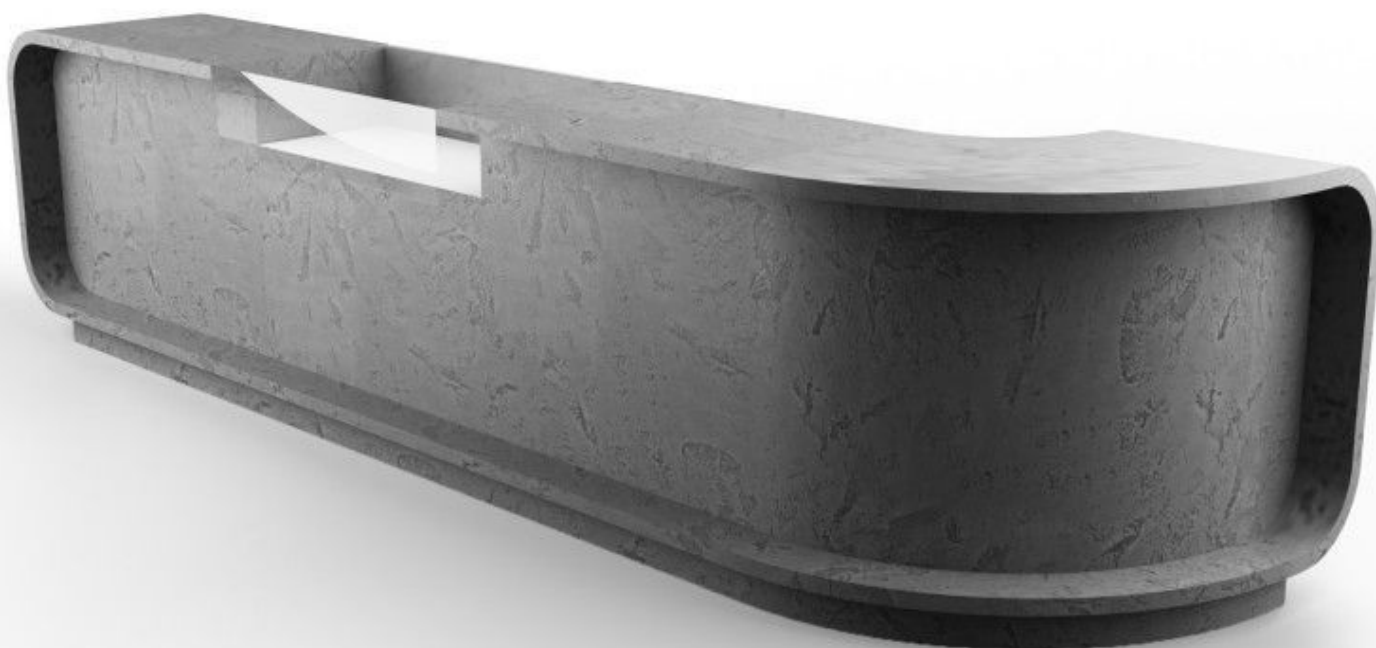

Banconi curvo - Foto n° 1

SPECIFICHE

Marca	Comptoirs shopping
Base	
Fissaggio	
Colore	Gris
Rif	com-cou-en-3765
ID	3765
Termine di consegna	1-5 giorni lavorativi
Categoria	Banconi curvo
Tipo	Arredare i mobili

DETAIL

Caratteristiche principali :

- **Diseño moderno:** Esta moderna encimera presenta un diseño extravagante, líneas modernas y un acabado de alto brillo.
- **Máxima funcionalidad:** Con sus numerosos cajones y estantes, esta encimera ofrece mucho espacio para organizar sus productos.
- **Construcción en MDF:** Este mostrador de tienda está fabricado en MDF, por nuestra fábrica certificada ISO, lo que lo hace resistente al desgaste diario de su actividad comercial.

Dimensiones:

- 380 cm de ancho
- 100 cm de largo
- 60 cm de profundidad

Banco curvo in cemento lucido grigio 380 cm

Banconi curvo - Foto n° 2