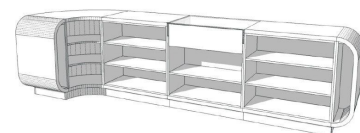

MANNEQUINS
SHOPPING

MOSTRA MANICHINI, MODELLI DI BUSTI E LAYOUT DEL NEGOZIO

+33 1 84 80 80 09 - info@mannequins-shopping.com

<https://www.mannequins-shopping.com>

Banco curvo in cemento lucido grigio 380 cm **5 480,00 €IVA escl**

Banconi curvo

SPECIFICHE

Marca	Comptoirs shopping
Base	
Fissaggio	
Colore	Gris
Rif	com-cou-en-3765
ID	3765
Termine di consegna	1-5 giorni lavorativi
Categoria	Banconi curvo
Tipo	Arredare i mobili

DETAIL

Caratteristiche principali :

- **Diseño moderno:** Esta moderna encimera presenta un diseño extravagante, líneas modernas y un acabado de alto brillo.
- **Máxima funcionalidad:** Con sus numerosos cajones y estantes, esta encimera ofrece mucho espacio para organizar sus productos.
- **Construcción en MDF:** Este mostrador de tienda está fabricado en MDF, por nuestra fábrica certificada ISO, lo que lo hace resistente al desgaste diario de su actividad comercial.

- 380 cm de ancho

Dimensiones:

- 100 cm de largo

DESCRIZIONE

Il **moderno banco curvo** in MDF finitura grigio lucido è il pezzo forte e contemporaneo di cui il vostro **negozio** ha bisogno per catturare l'attenzione dei vostri clienti. Con le sue **grandi dimensioni** (380x100x60cm), questo **banco** dal design contemporaneo aggiungerà un tocco di eleganza e stile al vostro **spazio di vendita**

Il **banco moderno** è perfetto per una varietà di tipi di **negozi**, tra cui:

- Negozi di moda/decorazioni "Questi banchi da negozio vengono consegnati in più parti, il montaggio è a cura del cliente"

- Negozio di scarpe

- Gioielleria

- Saloni di bellezza e parrucchieri

Banco curvo in cemento lucido grigio 380 cm