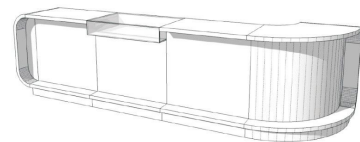

MANNEQUINS
SHOPPING

MOSTRA MANICHINI, MODELLI DI BUSTI E LAYOUT DEL NEGOZIO

+33 1 84 80 80 09 - info@mannequins-shopping.com

<https://www.mannequins-shopping.com>

Banco curvo in cemento lucido grigio 380 cm **5 480,00 €IVA escl**

Banconi curvo

SPECIFICHE

Marca	Comptoirs shopping
Base	
Fissaggio	
Colore	Gris
Rif	com-cou-en-3765
ID	3765
Termine di consegna	1-5 giorni lavorativi
Categoria	Banconi curvo
Tipo	Arredare i mobili

DETAIL

Caratteristiche principali :

- **Diseño moderno:** Esta moderna encimera presenta un diseño extravagante, líneas modernas y un acabado de alto brillo.
- **Máxima funcionalidad:** Con sus numerosos cajones y estantes, esta encimera ofrece mucho espacio para organizar sus productos.
- **Construcción en MDF:** Este mostrador de tienda está fabricado en MDF, por nuestra fábrica certificada ISO, lo que lo hace resistente al desgaste diario de su actividad comercial.

- 380 cm de ancho

Dimensiones:

- 100 cm de largo

DESCRIZIONE

Il **moderno banco curvo** in MDF finitura grigio lucido è il pezzo forte e contemporaneo di cui il vostro **negozio** ha bisogno per catturare l'attenzione dei vostri clienti. Con le sue **grandi dimensioni** (380x100x60cm), questo **banco** dal design contemporaneo aggiungerà un tocco di eleganza e stile al vostro **spazio di vendita**

Il **banco moderno** è perfetto per una varietà di tipi di **negozi**, tra cui:

- Negozi di moda/decorazioni "Questi banchi da negozio vengono consegnati in più parti, il montaggio è a cura del cliente"

- Negozio di scarpe

- Gioielleria

- Saloni di bellezza e parrucchieri

Banco curvo in cemento lucido grigio 380 cm