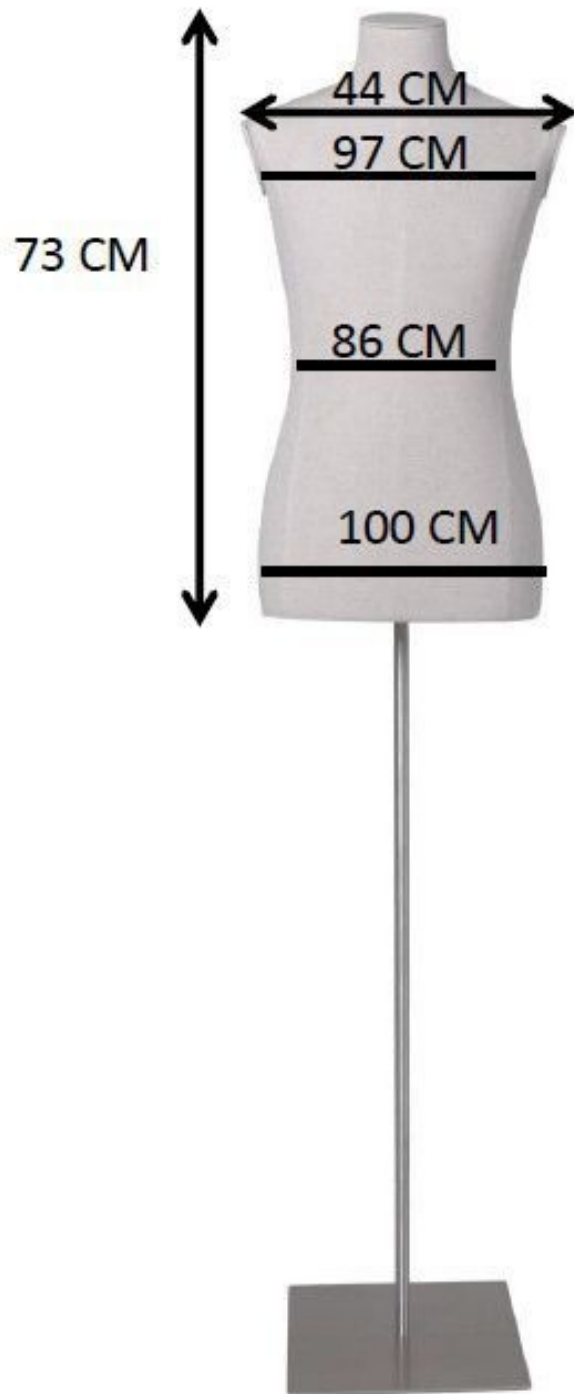

Busto sartoriale - Foto n° 2

SPECIFICHE

Marca	Bust shopping
Base	Metallo rettangolo
Fissaggio	Piede
Colore	Noir
Rif	bus-hom-tis-3628
ID	3628
Termine di consegna	1-5 giorni lavorativi
Categoria	Busto sartoriale
Tipo	Busti di manichini

DETAIL

Busto uomo in tessuto nero, braccia in legno nero

Busto sartoriale - Foto n° 3