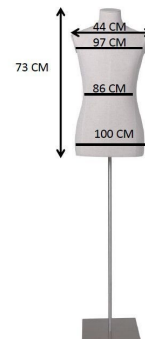

### SPECIFICHE

<b>Marca</b>	Bust shopping
<b>Base</b>	Metallo rettangolo
<b>Fissaggio</b>	Piede
<b>Colore</b>	Noir
<b>Rif</b>	bus-hom-tis-3628
<b>ID</b>	3628
<b>Termine di consegna</b>	1-5 giorni lavorativi
<b>Categoria</b>	Busto sartoriale
<b>Tipo</b>	Busti di manichini