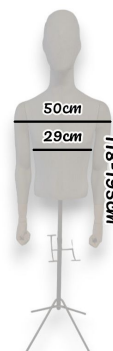

MANNEQUINS  
SHOPPING

MOSTRA MANICHINI, MODELLI DI BUSTI E LAYOUT DEL NEGOZIO

+33 1 84 80 80 09 - info@mannequins-shopping.com

<https://www.mannequins-shopping.com>

Busto uomo con tessuto blu e braccia su base **189,00 €IVA escl**

## SPECIFICHE

<b>Marca</b>	Bust shopping
<b>Base</b>	Treppiede metallo
<b>Fissaggio</b>	Gluteo
<b>Rif</b>	bus-hom-ave-3806
<b>ID</b>	3806
<b>Termine di consegna</b>	1-5 giorni lavorativi
<b>Categoria</b>	Busto sartoriale
<b>Tipo</b>	Busti di manichini

## DETAIL

- Busto maschile con testa in tessuto blu e braccia beige
- Base treppiede in metallo bianco per una stabilità ottimale
- Design moderno ed elegante adatto a una varietà di ambienti
- Ideale per esporre abbigliamento, gioielli e accessori
- Aggiungete un tocco distintivo al vostro spazio di vendita al dettaglio o alla vostra casa

## DESCRIZIONE

Aggiungete un tocco di raffinatezza al vostro spazio con il nostro busto di manichino da esposizione maschile dal design eccezionale. Questo busto manichino presenta una testa ricoperta da un raffinato tessuto blu, che gli conferisce un'estetica moderna ed elegante. Le braccia beige aggiungono una dimensione artistica, creando un contrasto sottile e armonioso.