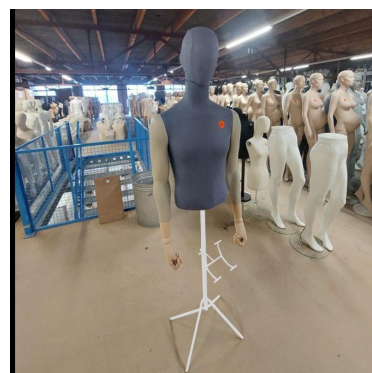

MANNEQUINS
SHOPPING

MOSTRA MANICHINI, MODELLI DI BUSTI E LAYOUT DEL NEGOZIO

+33 1 84 80 80 09 - info@mannequins-shopping.com

<https://www.mannequins-shopping.com>

Busto uomo con tessuto blu e braccia su base **189,00 €IVA escl**

Busto sartoriale

- 30,00 % 270,00

SPECIFICHE

Marca	Bust shopping
Base	Treppiede metallo
Fissaggio	Gluteo
Rif	bus-hom-ave-3806
ID	3806
Termine di consegna	1-5 giorni lavorativi
Categoria	Busto sartoriale
Tipo	Busti di manichini

DETAIL

- Busto maschile con testa in tessuto blu e braccia beige
- Base treppiede in metallo bianco per una stabilità ottimale
- Design moderno ed elegante adatto a una varietà di ambienti
- Ideale per esporre abbigliamento, gioielli e accessori
- Aggiungete un tocco distintivo al vostro spazio di vendita al dettaglio o alla vostra casa

DESCRIZIONE

Aggiungete un tocco di raffinatezza al vostro spazio con il nostro busto di manichino da esposizione maschile dal design eccezionale. Questo busto manichino presenta una testa ricoperta da un raffinato tessuto blu, che gli conferisce un'estetica moderna ed elegante. Le braccia beige aggiungono una dimensione artistica, creando un contrasto sottile e armonioso.

Busto uomo con tessuto blu e braccia su base