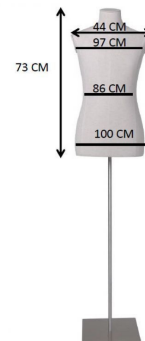

Busto tessuto uomo con testa, braccia su base treppiede

Busto sartoriale

316,00 €IVA escl

SPECIFICHE

Marca	Bust shopping
Base	Treppiede metallo
Fissaggio	Gluteo
Colore	Ivoire
Rif	bus-tis-hom-3883
ID	3883
Termine di consegna	1-5 giorni lavorativi
Categoria	Busto sartoriale
Tipo	Busti di manichini

DETAIL

DESCRIZIONE

Busto di manichino maschile - Testa e braccia su base a treppiede. Ottimizzate il layout del vostro **negozio** con il nostro busto di manichino maschile, un must per qualsiasi **attività di vendita al dettaglio**. Questo manichino da vetrina di alto livello è stato progettato per esporre le vostre collezioni e migliorare l'esperienza di acquisto. Realizzato con materiali di qualità, offre una rappresentazione realistica dei capi d'abbigliamento. Perfetto per qualsiasi **attrezzatura da negozio**, questo busto è dotato di testa e braccia modulari, montate su un elegante treppiede. È ideale per esporre una varietà di stili e accessori, diventando una parte fondamentale della vostra strategia di *merchandising*. Il suo design elegante si integra armoniosamente in qualsiasi ambiente di vendita al dettaglio.

- Manichino realistico con testa e braccia

Busto tessuto uomo con testa, braccia su base treppiede

Busto sartoriale - Foto n° 1

- Base treppiede stabile ed elegante
- Ideale per busti di manichino in vetrina

DETAIL

Busto tessuto uomo con testa, braccia su base treppiede

Busto sartoriale - Foto n° 2

SPECIFICHE

Marca	Bust shopping
Base	Treppiede metallo
Fissaggio	Gluteo
Colore	Ivoire
Rif	bus-tis-hom-3883
ID	3883
Termine di consegna	1-5 giorni lavorativi
Categoria	Busto sartoriale
Tipo	Busti di manichini