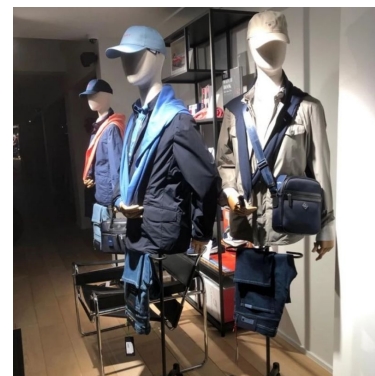

Busto tessuto uomo con testa, braccia su base treppiede

Busto sartoriale

316,00 €IVA escl

SPECIFICHE

Marca	Bust shopping
Base	Treppiede metallo
Fissaggio	Gluteo
Colore	Ivoire
Rif	bus-tis-hom-3883
ID	3883
Termine di consegna	1-5 giorni lavorativi
Categoria	Busto sartoriale
Tipo	Busti di manichini

DETAIL

DESCRIZIONE

Busto di manichino maschile - Testa e braccia su base a treppiede. Ottimizzate il layout del vostro **negozio** con il nostro busto di manichino maschile, un must per qualsiasi **attività di vendita al dettaglio**. Questo manichino da vetrina di alto livello è stato progettato per esporre le vostre collezioni e migliorare l'esperienza di acquisto. Realizzato con materiali di qualità, offre una rappresentazione realistica dei capi d'abbigliamento. Perfetto per qualsiasi **attrezzatura da negozio**, questo busto è dotato di testa e braccia modulari, montate su un elegante treppiede. È ideale per esporre una varietà di stili e accessori, diventando una parte fondamentale della vostra strategia di *merchandising*. Il suo design elegante si integra armoniosamente in qualsiasi ambiente di vendita al dettaglio.

- Manichino realistico con testa e braccia

Busto tessuto uomo con testa, braccia su base treppiede

Busto sartoriale - Foto n° 1

- Base treppiede stabile ed elegante
- Ideale per busti di manichino in vetrina

DETAIL

Busto tessuto uomo con testa, braccia su base treppiede

Busto sartoriale - Foto n° 2

SPECIFICHE

Marca	Bust shopping
Base	Treppiede metallo
Fissaggio	Gluteo
Colore	Ivoire
Rif	bus-tis-hom-3883
ID	3883
Termine di consegna	1-5 giorni lavorativi
Categoria	Busto sartoriale
Tipo	Busti di manichini