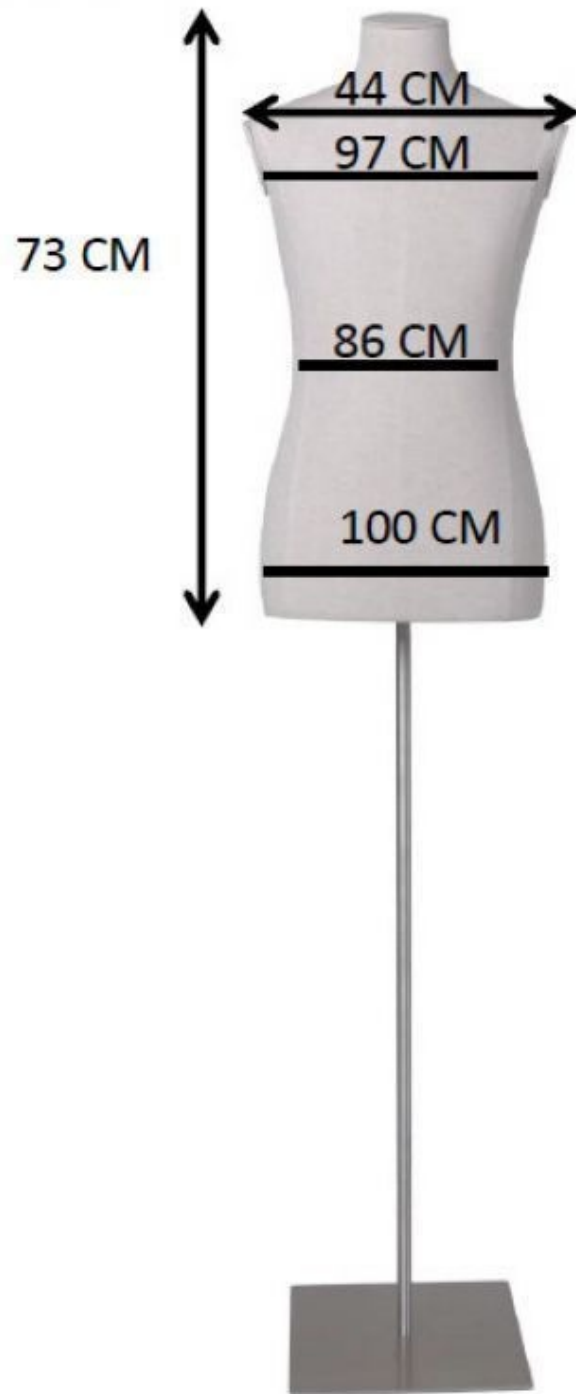

Busto tessuto uomo con testa, braccia su base treppiede

Busto sartoriale

316,00 €IVA escl

SPECIFICHE

Marca	Bust shopping
Base	Treppiede metallo
Fissaggio	Gluteo
Colore	Ivoire
Rif	bus-tis-hom-3883
ID	3883
Termine di consegna	1-5 giorni lavorativi
Categoria	Busto sartoriale
Tipo	Busti di manichini

DETAIL

DESCRIZIONE

Busto di manichino maschile - Testa e braccia su base a treppiede. Ottimizzate il layout del vostro **negozio** con il nostro busto di manichino maschile, un must per qualsiasi **attività di vendita al dettaglio**. Questo manichino da vetrina di alto livello è stato progettato per esporre le vostre collezioni e migliorare l'esperienza di acquisto. Realizzato con materiali di qualità, offre una rappresentazione realistica dei capi d'abbigliamento. Perfetto per qualsiasi **attrezzatura da negozio**, questo busto è dotato di testa e braccia modulari, montate su un elegante treppiede. È ideale per esporre una varietà di stili e accessori, diventando una parte fondamentale della vostra strategia di *merchandising*. Il suo design elegante si integra armoniosamente in qualsiasi ambiente di vendita al dettaglio.

- Manichino realistico con testa e braccia

Busto tessuto uomo con testa, braccia su base treppiede

Busto sartoriale - Foto n° 1

- Base treppiede stabile ed elegante
- Ideale per busti di manichino in vetrina

DETAIL

Busto tessuto uomo con testa, braccia su base treppiede

Busto sartoriale - Foto n° 2

SPECIFICHE

Marca	Bust shopping
Base	Treppiede metallo
Fissaggio	Gluteo
Colore	Ivoire
Rif	bus-tis-hom-3883
ID	3883
Termine di consegna	1-5 giorni lavorativi
Categoria	Busto sartoriale
Tipo	Busti di manichini