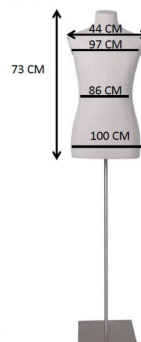

Busto tessuto di uomo con braccia e base rettangolare

Busto sartoriale

283,00 €IVA escl

SPECIFICHE

Marca	Bust shopping
Base	Metallo rettangolo
Fissaggio	Gluteo
Colore	Ivoire
Rif	bus-tis-hom-3867
ID	3867
Termine di consegna	1-5 giorni lavorativi
Categoria	Busto sartoriale
Tipo	Busti di manichini

DETAIL

DESCRIZIONE

Busto maschile in tessuto con braccia in legno e base rettangolare Sublimate il layout del vostro **negozio** con questo busto di manichino maschile dal design sofisticato. Realizzato in tessuto di qualità e con eleganti braccia in legno, offre una presentazione di alto livello per i vostri **manichini da vetrina**. **Presentazione elegante per la vendita al dettaglio** Questo busto da manichino è l'elemento essenziale per mettere in mostra i vostri abiti da uomo. La sua base rettangolare offre una stabilità perfetta per qualsiasi **attrezzatura da negozio**, consentendo un'esposizione accurata e attraente delle vostre collezioni. **Qualità ed estetica** bracci in legno aggiungono un tocco di raffinatezza, mentre il tessuto di alta qualità offre un'esposizione realistica dei capi. Perfetto per un allestimento professionale ed elegante del **negozio**. questo busto manichino è

in area quanto offre un'esposizione realistica del capo. Ideale per un arredamento professionale ed elegante del negozio, questo busto rappresenta una risorsa per il vostro spazio di vendita al dettaglio.

Busto tessuto di uomo con braccia e base rettangolare

Busto sartoriale - Foto n° 1

- Base rettangolare per una stabilità ottimale
- Braccia in legno per una struttura unica
- Base rettangolare per una stabilità ottimale
- Braccia in legno per una pose e una presentazione realistica