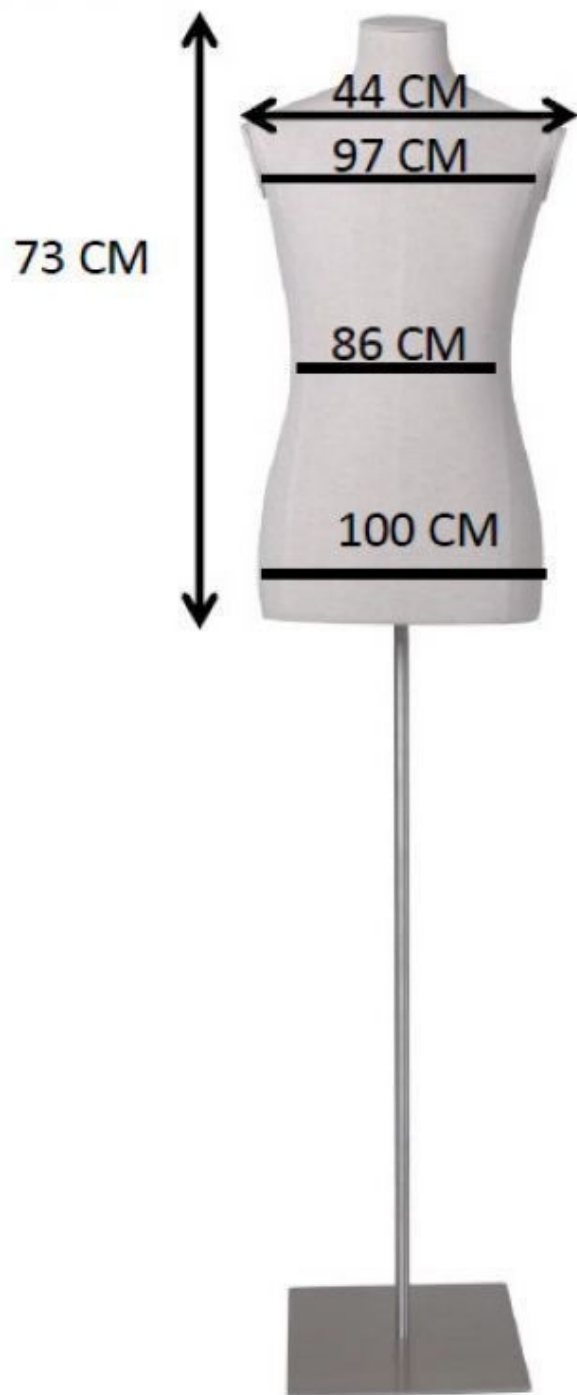

SPECIFICHE

Marca	Bust shopping
Base	Metallo rettangolo
Fissaggio	Gluteo
Colore	Ivoire
Rif	bus-tis-hom-3867
ID	3867
Termine di consegna	1-5 giorni lavorativi
Categoria	Busto sartoriale
Tipo	Busti di manichini

DETAIL

Busto tessuto di uomo con braccia e base rettangolare

Busto sartoriale - Foto n° 4