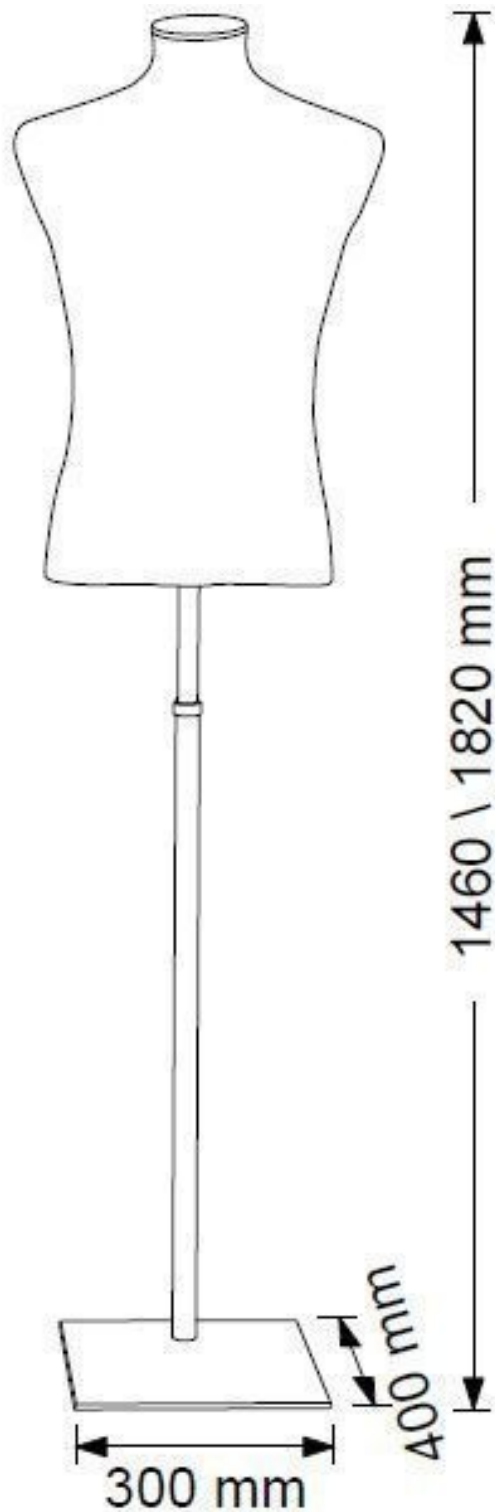

Busto sartoriale - Foto n° 2

SPECIFICHE

Marca	Bust shopping
Base	Metallo quadrato
Fissaggio	
Colore	Blanc
Rif	bus-cou-hom-3172
ID	3172
Termine di consegna	3-4 settimane
Categoria	Busto sartoriale
Tipo	Busti di manichini

DETAIL

Questo busto manichino in lino bianco ha una misura regolabile grazie alla sua chiusura in metallo. Il busto uomo di lino misura : Altezza : 146 cm / 182 cm
Larghezza busto : 50 cm e 68 cm di altezza.

Busto sartoriale uomo in lino con base in metallo

Busto sartoriale - Foto n° 3