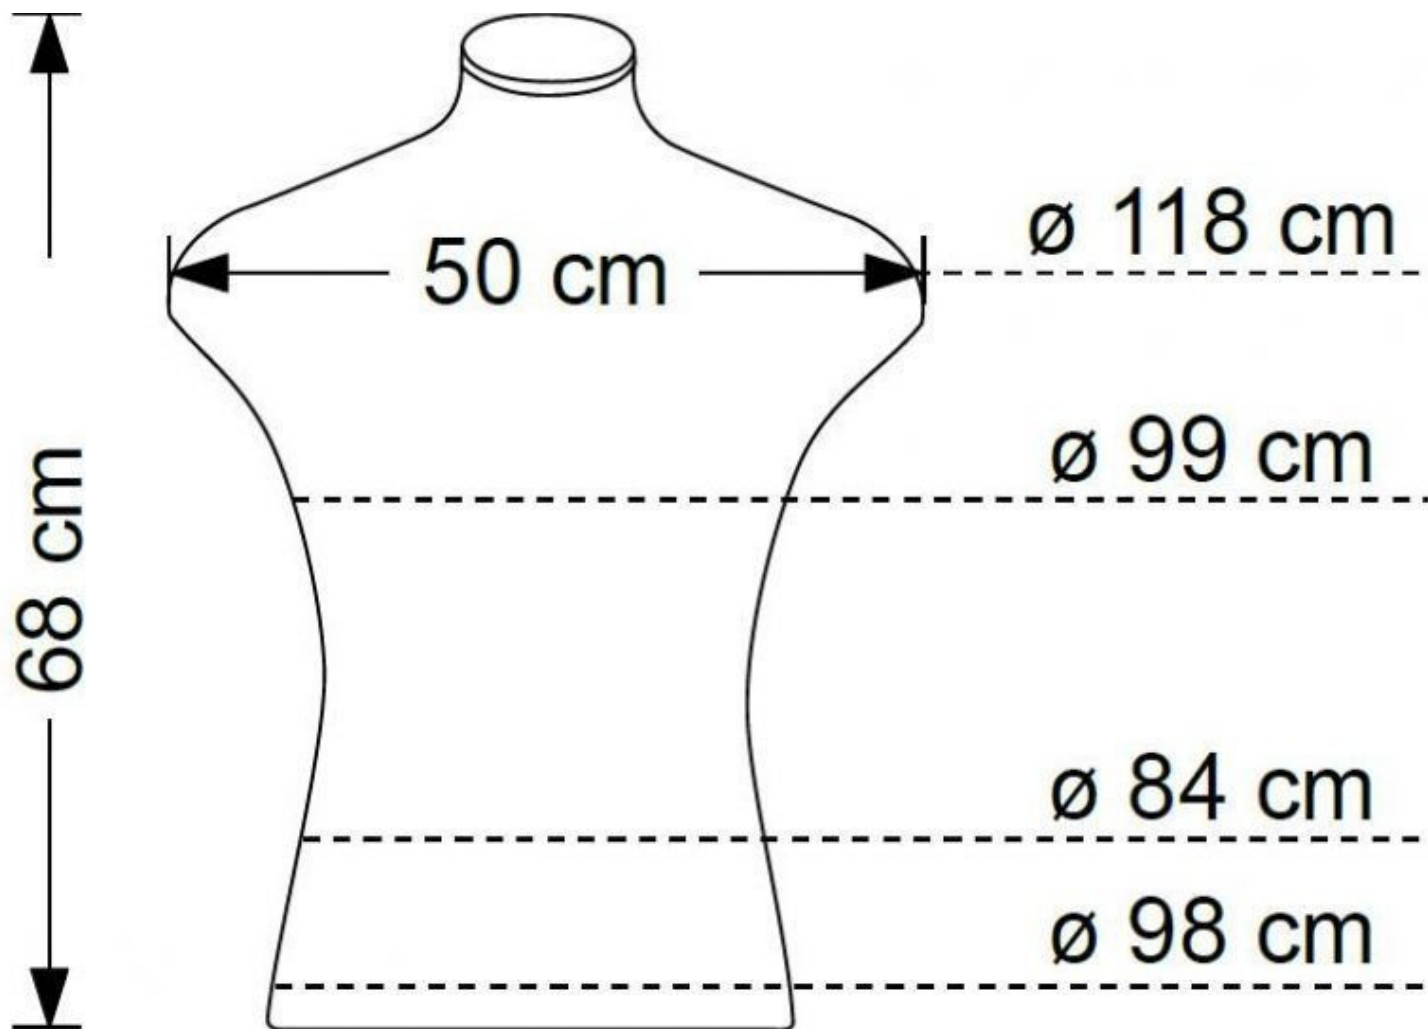

SPECIFICHE

Marca	Bust shopping
Base	Metallo quadrato
Fissaggio	
Colore	Blanc
Rif	bus-cou-hom-3172
ID	3172
Termine di consegna	3-4 settimane
Categoria	Busto sartoriale
Tipo	Busti di manichini

DETAIL

Questo busto manichino in lino bianco ha una misura regolabile grazie alla sua chiusura in metallo. Il busto uomo di lino misura : Altezza : 146 cm / 182 cm
Larghezza busto : 50 cm e 68 cm di altezza.