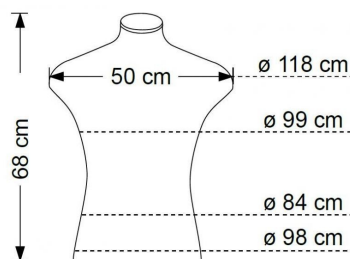

Busto sartoriale uomo in lino con base in metallo

Busto sartoriale

299,00 €IVA escl

SPECIFICHE

Marca	Bust shopping
Base	Metallo quadrato
Fissaggio	
Colore	Blanc
Rif	bus-cou-hom-3172
ID	3172
Termine di consegna	3-4 settimane
Categoria	Busto sartoriale
Tipo	Busti di manichini

DETAIL

Questo busto manichino in lino bianco ha una misura regolabile grazie alla sua chiusura in metallo. Il busto uomo di lino misura : Altezza : 146 cm / 182 cm
Larghezza busto : 50 cm e 68 cm di altezza.

DESCRIZIONE

Busto manichino uomo in tessuto bianco con chiusura in metallo. **Questo busto da vetrina** per uomo, è ideale per presentare le tue collezioni di abbigliamento maschile, in particolare i top da uomo. **Il busto di abbigliamento maschile** è senza tempo e moderno, si adatta a tutti i tipi negozi o showroom. Il busto per abbigliamento da uomo è di qualità superiore.