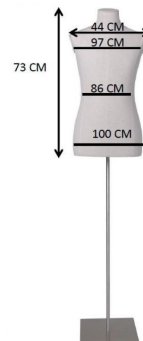

Busto in tessuto di un uomo con braccia su un treppiede

Busto sartoriale

307,00 €IVA escl

SPECIFICHE

| | |
|---------------------|--------------------|
| Marca | Bust shopping |
| Base | Treppiede metallo |
| Fissaggio | Gluteo |
| Colore | Ivoire |
| Rif | bus-tis-hom-3862 |
| ID | 3862 |
| Termine di consegna | |
| Categoria | Busto sartoriale |
| Tipo | Busti di manichini |

DETAIL

DESCRIZIONE

Manichino da vetrina da uomo in tessuto con braccia su base a treppiede. Massimizzate il fascino della vostra vetrina con il nostro **busto uomo in tessuto** su base a treppiede. Ideale per i **negozi** e il **retail**, questo manichino mette in mostra i vostri capi con stile. Progettato per catturare l'attenzione, questo **manichino da vetrina** offre una presentazione elegante e professionale. I dettagli minuziosi e il tessuto di qualità aggiungono un tocco di alta qualità all'attrezzatura del vostro **negozio**. Gli **appendini in legno** si adattano perfettamente a questo busto, garantendo una presentazione raffinata delle vostre collezioni. L'illuminazione **professionale** mette in risalto ogni dettaglio, attirando i clienti verso i vostri prodotti. Arricchite il vostro spazio di vendita al dettaglio con **busti di manichino** che valorizzano i vostri articoli, rafforzando l'immagine e lo stile del vostro marchio.

Busto in tessuto di un uomo con braccia su un treppiede

Busto sartoriale - Foto n° 1

SPECIFICHE

| | |
|----------------------------|--------------------|
| Marca | Bust shopping |
| Base | Treppiede metallo |
| Fissaggio | Gluteo |
| Colore | Ivoire |
| Rif | bus-tis-hom-3862 |
| ID | 3862 |
| Termine di consegna | |
| Categoria | Busto sartoriale |
| Tipo | Busti di manichini |