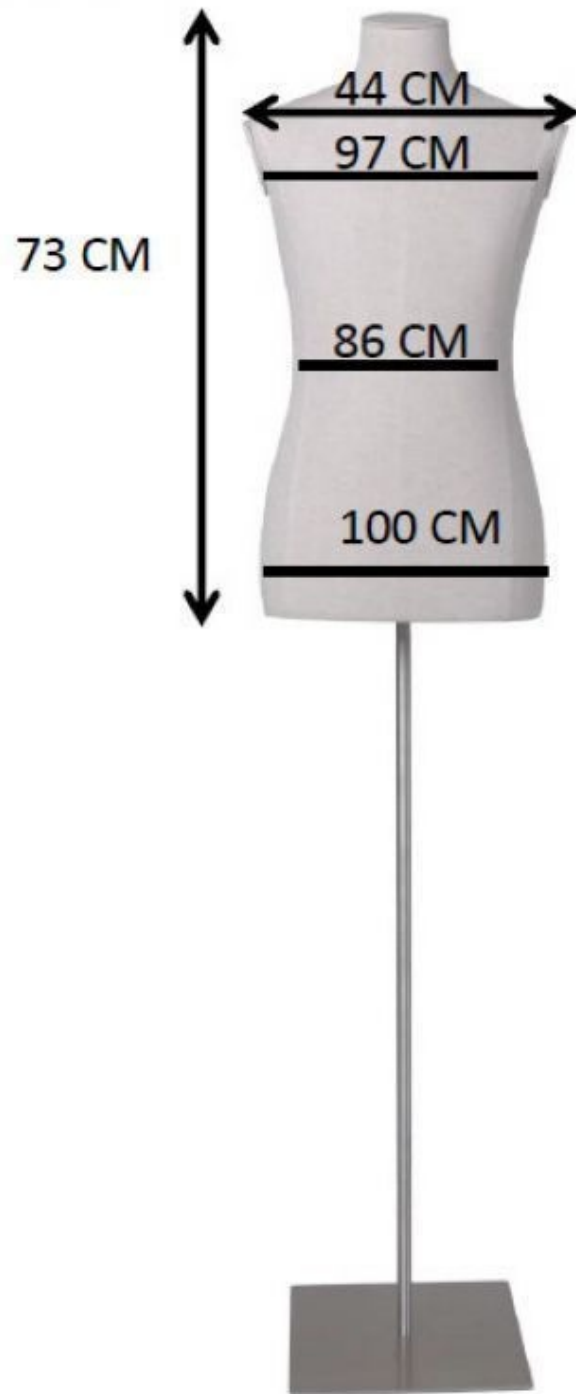

DETAIL

DESCRIZIONE

Manichino da vetrina da uomo in tessuto con braccia su base a treppiede. Massimizzate il fascino della vostra vetrina con il nostro **busto uomo in tessuto** su base a treppiede. Ideale per i **negozi** e il **retail**, questo manichino mette in mostra i vostri capi con stile. Progettato per catturare l'attenzione, questo **manichino da vetrina** offre una presentazione elegante e professionale. I dettagli minuziosi e il tessuto di qualità aggiungono un tocco di alta qualità all'attrezzatura del vostro **negozio**. Gli **appendini in legno** si adattano perfettamente a questo busto, garantendo una presentazione raffinata delle vostre collezioni. L'illuminazione **professionale** mette in risalto ogni dettaglio, attirando i clienti verso i vostri prodotti. Arricchite il vostro spazio di vendita al dettaglio con **busti di manichino** che valorizzano i vostri articoli, rafforzando l'immagine e lo stile del vostro marchio.

Busto in tessuto di un uomo con braccia su un treppiede

Busto sartoriale - Foto n° 1

SPECIFICHE

| | |
|----------------------------|--------------------|
| Marca | Bust shopping |
| Base | Treppiede metallo |
| Fissaggio | Gluteo |
| Colore | Ivoire |
| Rif | bus-tis-hom-3862 |
| ID | 3862 |
| Termine di consegna | |
| Categoria | Busto sartoriale |
| Tipo | Busti di manichini |

DETAIL

Busto in tessuto di un uomo con braccia su un treppiede

Busto sartoriale - Foto n° 2

SPECIFICHE

| | |
|----------------------------|--------------------|
| Marca | Bust shopping |
| Base | Treppiede metallo |
| Fissaggio | Gluteo |
| Colore | Ivoire |
| Rif | bus-tis-hom-3862 |
| ID | 3862 |
| Termine di consegna | |
| Categoria | Busto sartoriale |
| Tipo | Busti di manichini |