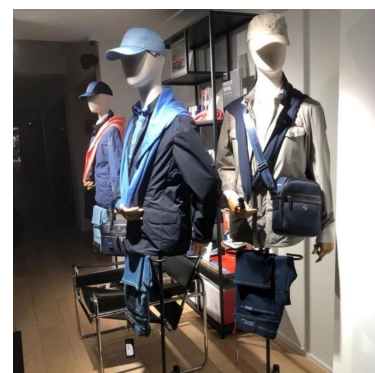

## Busto sartoriale

### DESCRIZIONE

**Busto uomo in tessuto su base treppiede** Scopri questo **busto uomo in tessuto**, montato su una robusta base a treppiede, ideale per l'allestimento del tuo **negozio!** **Elegante vetrina** Questo busto in tessuto offre un look raffinato per i vostri **manichini da vetrina da uomo**. Il suo design curato e la stabile base a treppiede metteranno in mostra i vostri abiti con stile, attirando l'attenzione nel vostro **negozio al dettaglio**. **Qualità e adattabilità** Progettato per adattarsi perfettamente a qualsiasi **attrezzatura del negozio**, questo busto in tessuto è caratterizzato da una struttura superiore. La sua base a treppiede assicura una stabilità ottimale, consentendo una presentazione professionale e attraente delle vostre collezioni maschili.

**Busto di uomo in tessuto su base a treppiede**

- Ideale per l'esposizione di abbigliamento maschile
- La robusta base a treppiede garantisce una stabilità ottimale

# Busto sartoriale Foto n° 1

- La robusta base a treppiede garantisce una stabilità ottimale
- È fatto per manichini da taglio e appoggia su un comodo zoccolo
- Materialmente di qualità con una presentazione elegante