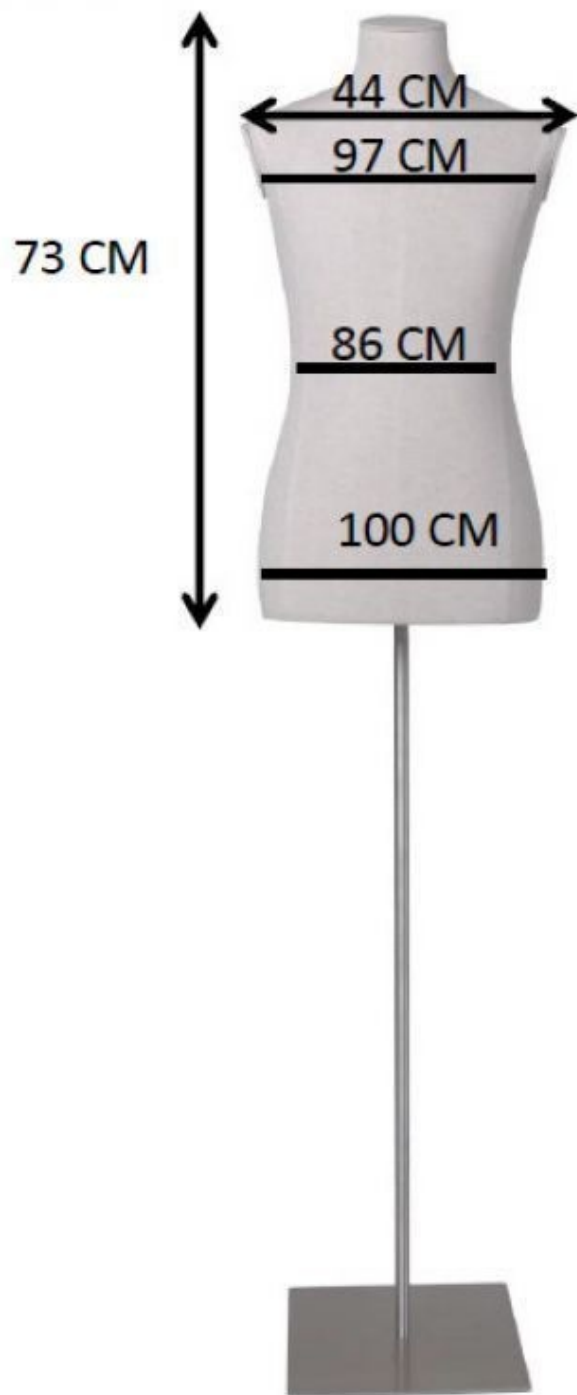

### DESCRIZIONE

**Busto uomo in tessuto su base treppiede** Scopri questo **busto uomo in tessuto**, montato su una robusta base a treppiede, ideale per l'allestimento del tuo **negozio!** **Elegante vetrina** Questo busto in tessuto offre un look raffinato per i vostri **manichini da vetrina da uomo**. Il suo design curato e la stabile base a treppiede metteranno in mostra i vostri abiti con stile, attirando l'attenzione nel vostro **negozio al dettaglio**. **Qualità e adattabilità** Progettato per adattarsi perfettamente a qualsiasi **attrezzatura del negozio**, questo busto in tessuto è caratterizzato da una struttura superiore. La sua base a treppiede assicura una stabilità ottimale, consentendo una presentazione professionale e attraente delle vostre collezioni maschili.

**Busto di uomo in tessuto su base a treppiede**

- Ideale per l'esposizione di abbigliamento maschile
- La robusta base a treppiede garantisce una stabilità ottimale

# Busto sartoriale Foto n° 1

- La robusta base a treppiede garantisce una stabilità ottimale
- È fatto per manichini da taglio e appoggia su un comodo zoccolo
- Materialmente di qualità con una presentazione elegante

## DETAIL

**Busto di uomo in tessuto su base a treppiede**

**Busto sartoriale - Foto n° 2**