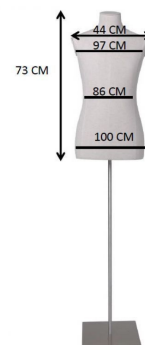

## Busto sartoriale

### DESCRIZIONE

**Busto uomo in tessuto su base treppiede** Scopri questo **busto uomo in tessuto**, montato su una robusta base a treppiede, ideale per l'allestimento del tuo **negozio!** **Elegante vetrina** Questo busto in tessuto offre un look raffinato per i vostri **manichini da vetrina da uomo**. Il suo design curato e la stabile base a treppiede metteranno in mostra i vostri abiti con stile, attirando l'attenzione nel vostro **negozio al dettaglio**. **Qualità e adattabilità** Progettato per adattarsi perfettamente a qualsiasi **attrezzatura del negozio**, questo busto in tessuto è caratterizzato da una struttura superiore. La sua base a treppiede assicura una stabilità ottimale, consentendo una presentazione professionale e attraente delle vostre collezioni maschili.

**Busto di uomo in tessuto su base a treppiede**

- Ideale per l'esposizione di abbigliamento maschile
- La robusta base a treppiede garantisce una stabilità ottimale