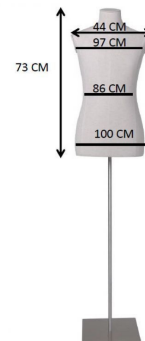

Busto di uomo in tessuto con testa su base rettangolare

Busto sartoriale

198,00 €IVA escl

SPECIFICHE

Marca	Bust shopping
Base	Metallo rettangolo
Fissaggio	Gluteo
Colore	Ivoire
Rif	bus-tis-hom-3859
ID	3859
Termine di consegna	1-5 giorni lavorativi
Categoria	Busto sartoriale
Tipo	Busti di manichini

DETAIL

DESCRIZIONE

Manichino da vetrina: busto in tessuto da uomo Ottimizzate il layout del vostro **negozio** con questo busto da uomo in tessuto su base rettangolare nera. Ideale per esporre le vostre collezioni uomo nel **retail**. I **busti da manichino** svolgono un ruolo cruciale nella presentazione dei capi di abbigliamento, offrendo un'estetica moderna e professionale al vostro spazio di vendita al dettaglio. Questo modello di busto in tessuto da uomo è stato progettato per evidenziare la qualità e lo stile dei vostri prodotti. La sua base nera aggiunge un tocco di eleganza, mentre il design in tessuto offre una presentazione autentica e accattivante. È il modo perfetto per mettere in mostra i vostri prodotti. Leggero e facile da spostare, questo busto si integra perfettamente con qualsiasi **attrezzatura del punto vendita** e può essere utilizzato per creare allestimenti dinamici.

Busto di uomo in tessuto con testa su base rettangolare

Busto sartoriale - Foto n° 1

SPECIFICHE

Marca	Bust shopping
Base	Metallo rettangolo
Fissaggio	Gluteo
Colore	Ivoire
Rif	bus-tis-hom-3859
ID	3859
Termine di consegna	1-5 giorni lavorativi
Categoria	Busto sartoriale
Tipo	Busti di manichini

DETAIL

Busto di uomo in tessuto con testa su base rettangolare

Busto sartoriale - Foto n° 2

SPECIFICHE

Marca	Bust shopping
Base	Metallo rettangolo
Fissaggio	Gluteo
Colore	Ivoire
Rif	bus-tis-hom-3859
ID	3859
Termine di consegna	1-5 giorni lavorativi
Categoria	Busto sartoriale
Tipo	Busti di manichini