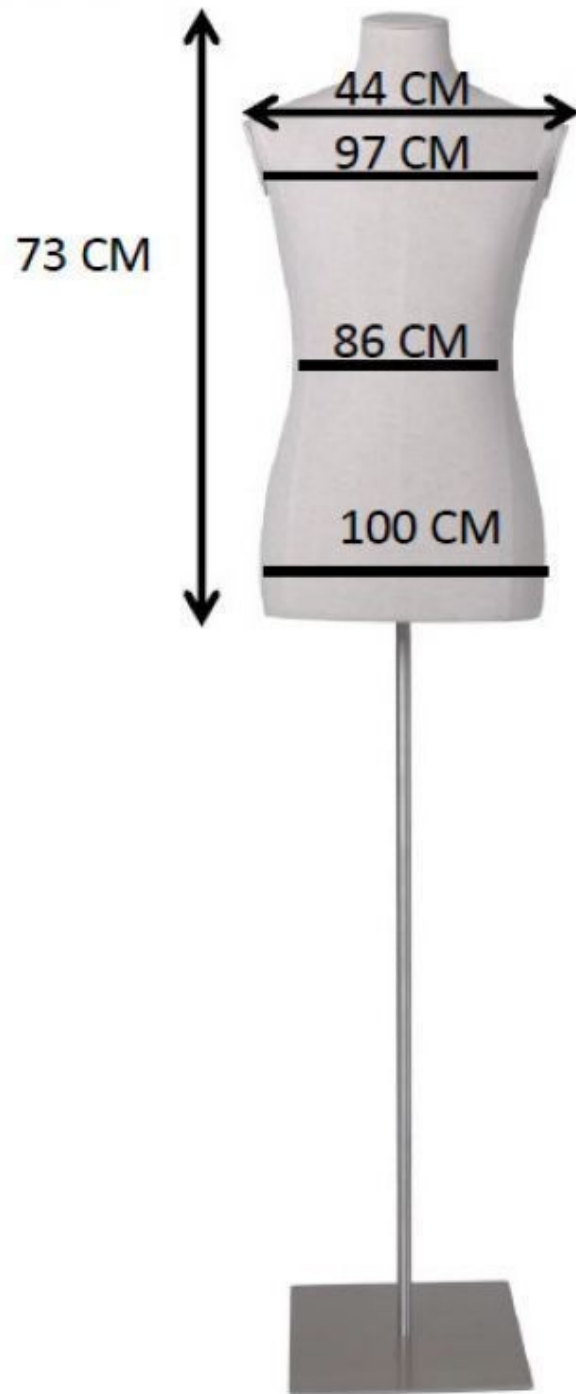

Busto di uomo in tessuto con testa su base rettangolare

Busto sartoriale

198,00 €IVA escl

SPECIFICHE

Marca	Bust shopping
Base	Metallo rettangolo
Fissaggio	Gluteo
Colore	Ivoire
Rif	bus-tis-hom-3859
ID	3859
Termine di consegna	1-5 giorni lavorativi
Categoria	Busto sartoriale
Tipo	Busti di manichini

DETAIL

DESCRIZIONE

Manichino da vetrina: busto in tessuto da uomo Ottimizzate il layout del vostro **negozio** con questo busto da uomo in tessuto su base rettangolare nera. Ideale per esporre le vostre collezioni uomo nel **retail**. I **busti da manichino** svolgono un ruolo cruciale nella presentazione dei capi di abbigliamento, offrendo un'estetica moderna e professionale al vostro spazio di vendita al dettaglio. Questo modello di busto in tessuto da uomo è stato progettato per evidenziare la qualità e lo stile dei vostri prodotti. La sua base nera aggiunge un tocco di eleganza, mentre il design in tessuto offre una presentazione autentica e accattivante. È il modo perfetto per mettere in mostra i vostri prodotti. Leggero e facile da spostare, questo busto si integra perfettamente con qualsiasi **attrezzatura del punto vendita** e può essere utilizzato per creare allestimenti dinamici.

Busto di uomo in tessuto con testa su base rettangolare

Busto sartoriale - Foto n° 1

SPECIFICHE

Marca	Bust shopping
Base	Metallo rettangolo
Fissaggio	Gluteo
Colore	Ivoire
Rif	bus-tis-hom-3859
ID	3859
Termine di consegna	1-5 giorni lavorativi
Categoria	Busto sartoriale
Tipo	Busti di manichini

DETAIL

Busto di uomo in tessuto con testa su base rettangolare

Busto sartoriale - Foto n° 2

SPECIFICHE

Marca	Bust shopping
Base	Metallo rettangolo
Fissaggio	Gluteo
Colore	Ivoire
Rif	bus-tis-hom-3859
ID	3859
Termine di consegna	1-5 giorni lavorativi
Categoria	Busto sartoriale
Tipo	Busti di manichini