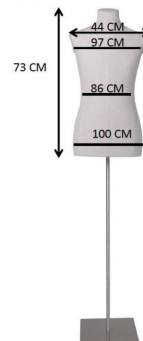

Busto di uomo in tessuto con braccia e base a rotelle

Busto sartoriale

354,00 €IVA escl

SPECIFICHE

Marca	Bust shopping
Base	
Fissaggio	Gluteo
Colore	Ivoire
Rif	bus-tis-hom-3866
ID	3866
Termine di consegna	1-5 giorni lavorativi
Categoria	Busto sartoriale
Tipo	Busti di manichini

DETAIL

DESCRIZIONE

Busto maschile in tessuto con braccia in legno e base su ruote Scopri questo elemento essenziale per i **magazzini**: il busto in tessuto da uomo, progettato con braccia in legno e base su ruote, perfetto per i tuoi **manichini da vetrina**. **Qualità ed eleganza** Questo busto unisce **attrezzatura da negozio** ed estetica. Il tessuto di qualità offre una presentazione autentica degli abiti, mentre i bracci in legno aggiungono un tocco di classe. La base su ruote assicura facilità di movimento, consentendo la massima flessibilità nel vostro **retail**. **Adattabilità e praticità** Questo busto è un'ottima scelta per il layout del vostro **negozio**. I bracci in legno consentono di esporre una varietà di abiti con eleganza, mentre la base su ruote offre una pratica mobilità per una disposizione dinamica delle vostre collezioni.

ideale per una esposizione armonica delle vostre collezioni

Busto di uomo in tessuto con braccia e base a rotelle

- Busto uomo in tessuto
- Braccia in legno per una presentazione raffinata
- Base con rotelle per una facile mobilità