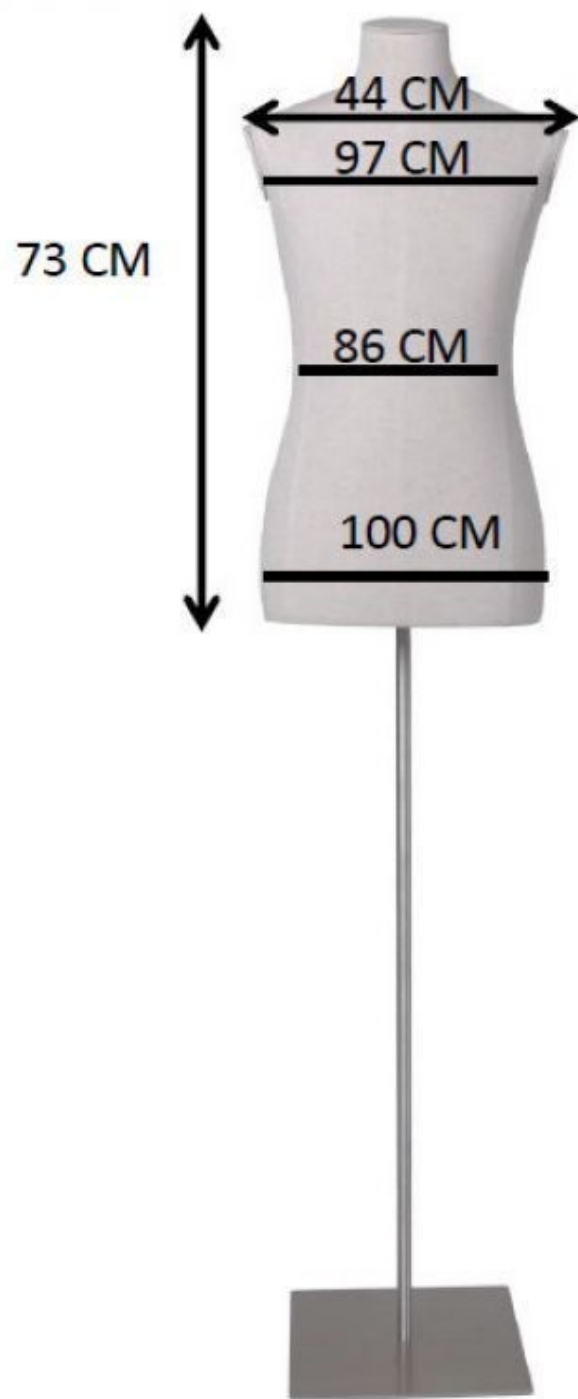

DETAIL

DESCRIZIONE

Busto maschile in tessuto con braccia in legno e base su ruote Scopri questo elemento essenziale per i **magazzini**: il busto in tessuto da uomo, progettato con braccia in legno e base su ruote, perfetto per i tuoi **manichini da vetrina**. **Qualità ed eleganza** Questo busto unisce **attrezzatura da negozio** ed estetica. Il tessuto di qualità offre una presentazione autentica degli abiti, mentre i bracci in legno aggiungono un tocco di classe. La base su ruote assicura facilità di movimento, consentendo la massima flessibilità nel vostro **retail**. **Adattabilità e praticità** Questo busto è un'ottima scelta per il layout del vostro **negozio**. I bracci in legno consentono di esporre una varietà di abiti con eleganza, mentre la base su ruote offre una pratica mobilità per una disposizione dinamica delle vostre collezioni.

ideale per una esposizione armonica delle vostre collezioni

Busto di uomo in tessuto con braccia e base a rotelle

- Busto uomo in tessuto
- Braccia in legno per una presentazione raffinata
- Base con rotelle per una facile mobilità

Busto sartoriale - Foto n° 1

SPECIFICHE

Marca	Bust shopping
Base	
Fissaggio	Gluteo
Colore	Ivoire
Rif	bus-tis-hom-3866
ID	3866
Termine di consegna	1-5 giorni lavorativi
Categoria	Busto sartoriale
Tipo	Busti di manichini

DETAIL

Busto di uomo in tessuto con braccia e base a rotelle

Busto sartoriale - Foto n° 2

SPECIFICHE

Marca	Bust shopping
Base	
Fissaggio	Gluteo
Colore	Ivoire
Rif	bus-tis-hom-3866
ID	3866
Termine di consegna	1-5 giorni lavorativi
Categoria	Busto sartoriale
Tipo	Busti di manichini