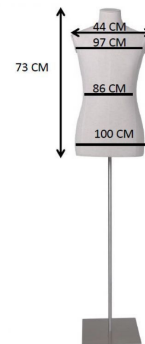

Busto cucito su base a rotelle **260,00 €IVA escl**

Busto sartoriale

SPECIFICHE

Marca	Bust shopping
Base	
Fissaggio	Gluteo
Colore	Ivoire
Rif	bus-cou-hom-3870
ID	3870
Termine di consegna	1-5 giorni lavorativi
Categoria	Busto sartoriale
Tipo	Busti di manichini

DETAIL

DESCRIZIONE

Busto Couture da uomo su base carrellata Scopri la risorsa essenziale per il tuo **store layout**! Questo busto couture da uomo, montato su una base su ruote, è il fulcro dei vostri **manichini da vetrina**, ideale per esporre le vostre collezioni in modo suggestivo. Questo busto couture è l'articolo perfetto per il vostro **commercio al dettaglio**. Il suo design meticoloso mette in mostra l'abbigliamento maschile con stile e professionalità, fornendo una presentazione impeccabile per i vostri clienti. **Design pratico** Caratterizzato da una base su ruote, questo busto manichino maschile offre una flessibilità eccezionale per la disposizione del vostro **negozio**. Spostatelo con facilità per un'esposizione dinamica su misura per le vostre esigenze.

Busto cucito su base a rotelle

- Base su rotelle per una mobilità ottimale
- Perfetto per esporre le collezioni uomo

- Ideale per un layout efficiente del negozio

Busto sartoriale - Foto n° 1

SPECIFICHE

Marca	Bust shopping
Base	
Fissaggio	Gluteo
Colore	Ivoire
Rif	bus-cou-hom-3870
ID	3870
Termine di consegna	1-5 giorni lavorativi
Categoria	Busto sartoriale
Tipo	Busti di manichini