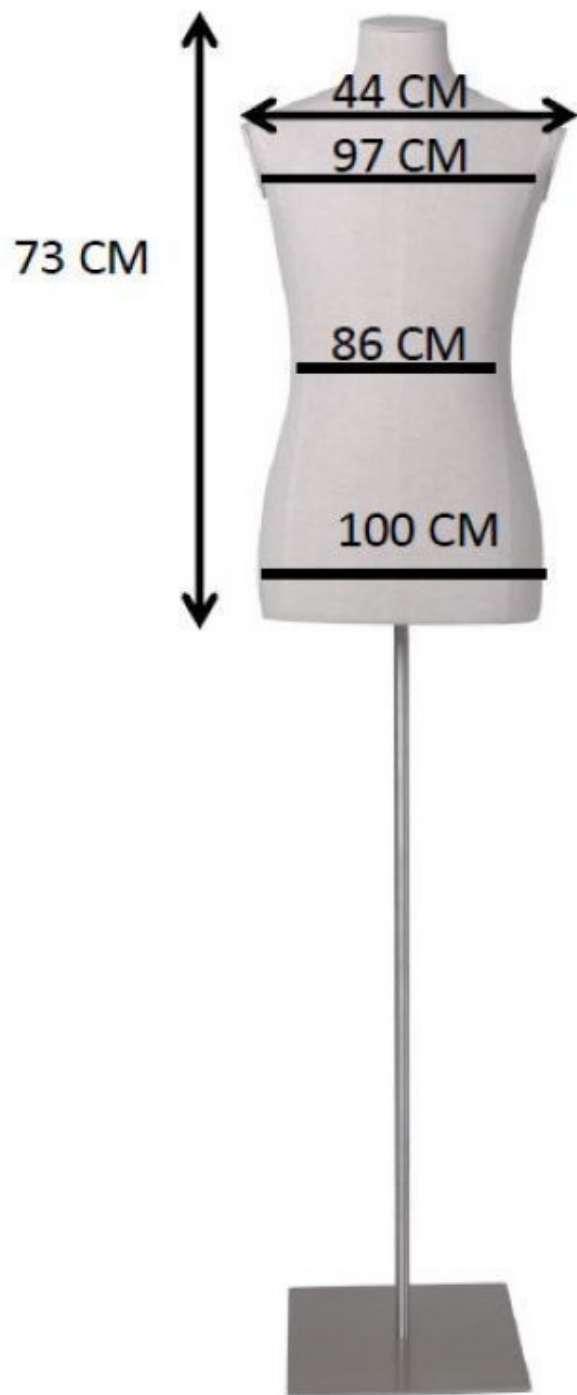

Busto cucito su base a rotelle **260,00 €IVA escl**

Busto sartoriale

SPECIFICHE

Marca	Bust shopping
Base	
Fissaggio	Gluteo
Colore	Ivoire
Rif	bus-cou-hom-3870
ID	3870
Termine di consegna	1-5 giorni lavorativi
Categoria	Busto sartoriale
Tipo	Busti di manichini

DETAIL

DESCRIZIONE

Busto Couture da uomo su base carrellata Scopri la risorsa essenziale per il tuo **store layout**! Questo busto couture da uomo, montato su una base su ruote, è il fulcro dei vostri **manichini da vetrina**, ideale per esporre le vostre collezioni in modo suggestivo. Questo busto couture è l'articolo perfetto per il vostro **commercio al dettaglio**. Il suo design meticoloso mette in mostra l'abbigliamento maschile con stile e professionalità, fornendo una presentazione impeccabile per i vostri clienti. **Design pratico** Caratterizzato da una base su ruote, questo busto manichino maschile offre una flessibilità eccezionale per la disposizione del vostro **negozio**. Spostatelo con facilità per un'esposizione dinamica su misura per le vostre esigenze.

Busto cucito su base a rotelle

- Base su rotelle per una mobilità ottimale
- Perfetto per esporre le collezioni uomo

- Ideale per un layout efficiente del negozio

Busto sartoriale - Foto n° 1

SPECIFICHE

Marca	Bust shopping
Base	
Fissaggio	Gluteo
Colore	Ivoire
Rif	bus-cou-hom-3870
ID	3870
Termine di consegna	1-5 giorni lavorativi
Categoria	Busto sartoriale
Tipo	Busti di manichini

DETAIL

Busto cucito su base a rotelle

Busto sartoriale - Foto n° 2

SPECIFICHE

Marca	Bust shopping
Base	
Fissaggio	Gluteo
Colore	Ivoire
Rif	bus-cou-hom-3870
ID	3870
Termine di consegna	1-5 giorni lavorativi
Categoria	Busto sartoriale
Tipo	Busti di manichini