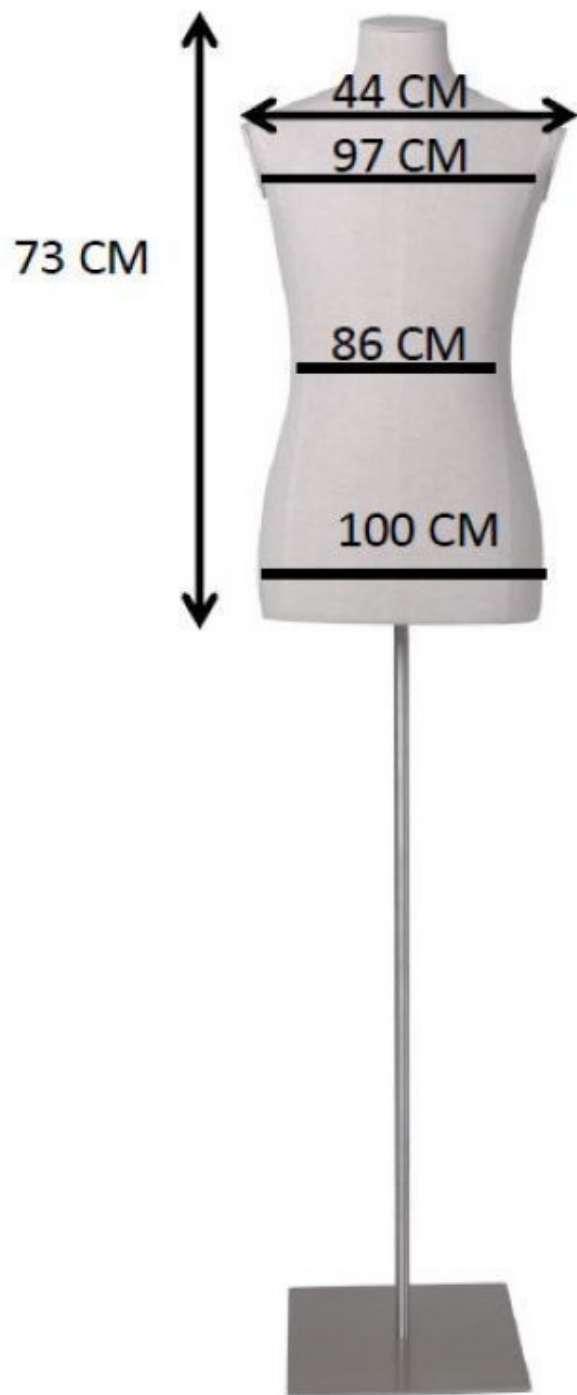

SPECIFICHE

Marca	Bust shopping
Base	Metallo rettangolo
Fissaggio	Gluteo
Colore	Ivoire
Rif	bus-cou-hom-3855
ID	3855
Termine di consegna	1-5 giorni lavorativi
Categoria	Busto sartoriale
Tipo	Busti di manichini

DETAIL

DESCRIZIONE

Busto uomo su base rettangolare Ottimizzate il layout del vostro **negozio** con il nostro Couture Buste Homme sur Base Rectangulaire. Perfetto per **manichini da vetrina** e **apparecchiature da negozio**, questo busto offre una presentazione elegante per le vostre collezioni maschili. Questo busto è stato progettato per mettere in mostra l'abbigliamento maschile e attirare l'attenzione dei clienti nel vostro **spazio commerciale**. La sua base rettangolare garantisce una stabilità ottimale e aggiunge un tocco moderno al vostro allestimento. Leggero e facile da spostare, questo busto da uomo è un elemento essenziale per qualsiasi strategia di allestimento della **vetrina**. Date ai vostri prodotti una presentazione professionale e mettete in mostra le vostre creazioni con i nostri **busti manichino**.

Busto cucito maschile su base rettangolare nera

Busto sartoriale - Foto n° 1

SPECIFICHE

Marca	Bust shopping
Base	Metallo rettangolo
Fissaggio	Gluteo
Colore	Ivoire
Rif	bus-cou-hom-3855
ID	3855
Termine di consegna	1-5 giorni lavorativi
Categoria	Busto sartoriale
Tipo	Busti di manichini

DETAIL

Busto cucito maschile su base rettangolare nera

Busto sartoriale - Foto n° 2

SPECIFICHE

Marca	Bust shopping
Base	Metallo rettangolo
Fissaggio	Gluteo
Colore	Ivoire
Rif	bus-cou-hom-3855
ID	3855
Termine di consegna	1-5 giorni lavorativi
Categoria	Busto sartoriale
Tipo	Busti di manichini