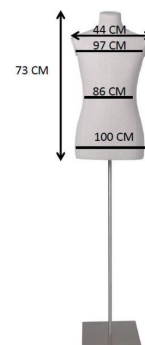

MANNEQUINS
SHOPPING

MOSTRA MANICHINI, MODELLI DI BUSTI E LAYOUT DEL NEGOZIO

+33 1 84 80 80 09 - info@mannequins-shopping.com

<https://www.mannequins-shopping.com>

Busto cucito maschile su base rettangolare nera **177,00 €IVA escl** Busto sartoriale

SPECIFICHE

Marca	Bust shopping
Base	Metallo rettangolo
Fissaggio	Gluteo
Colore	Ivoire
Rif	bus-cou-hom-3855
ID	3855
Termine di consegna	1-5 giorni lavorativi
Categoria	Busto sartoriale
Tipo	Busti di manichini

DETAIL

DESCRIZIONE

Busto uomo su base rettangolare Ottimizzate il layout del vostro **negozio** con il nostro Couture Buste Homme sur Base Rectangulaire. Perfetto per **manichini da vetrina** e **apparecchiature da negozio**, questo busto offre una presentazione elegante per le vostre collezioni maschili. Questo busto è stato progettato per mettere in mostra l'abbigliamento maschile e attirare l'attenzione dei clienti nel vostro **spazio commerciale**. La sua base rettangolare garantisce una stabilità ottimale e aggiunge un tocco moderno al vostro allestimento. Leggero e facile da spostare, questo busto da uomo è un elemento essenziale per qualsiasi strategia di allestimento della **vetrina**. Date ai vostri prodotti una presentazione professionale e mettete in mostra le vostre creazioni con i nostri **busti manichino**.

Busto cucito maschile su base rettangolare nera

Busto sartoriale - Foto n° 1

SPECIFICHE

Marca	Bust shopping
Base	Metallo rettangolo
Fissaggio	Gluteo
Colore	Ivoire
Rif	bus-cou-hom-3855
ID	3855
Termine di consegna	1-5 giorni lavorativi
Categoria	Busto sartoriale
Tipo	Busti di manichini