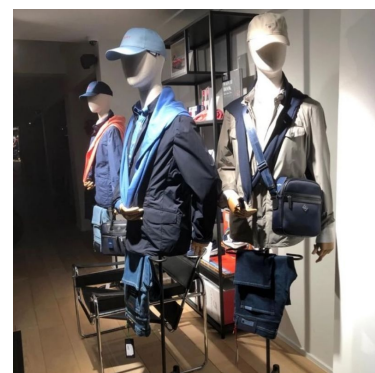

MANNEQUINS
SHOPPING

MOSTRA MANICHINI, MODELLI DI BUSTI E LAYOUT DEL NEGOZIO

+33 1 84 80 80 09 - info@mannequins-shopping.com

<https://www.mannequins-shopping.com>

Busto cucito maschile su base rettangolare nera **177,00 €IVA escl** Busto sartoriale

SPECIFICHE

Marca	Bust shopping
Base	Metallo rettangolo
Fissaggio	Gluteo
Colore	Ivoire
Rif	bus-cou-hom-3855
ID	3855
Termine di consegna	1-5 giorni lavorativi
Categoria	Busto sartoriale
Tipo	Busti di manichini

DETAIL

DESCRIZIONE

Busto uomo su base rettangolare Ottimizzate il layout del vostro **negozio** con il nostro Couture Buste Homme sur Base Rectangulaire. Perfetto per **manichini da vetrina** e **apparecchiature da negozio**, questo busto offre una presentazione elegante per le vostre collezioni maschili. Questo busto è stato progettato per mettere in mostra l'abbigliamento maschile e attirare l'attenzione dei clienti nel vostro **spazio commerciale**. La sua base rettangolare garantisce una stabilità ottimale e aggiunge un tocco moderno al vostro allestimento. Leggero e facile da spostare, questo busto da uomo è un elemento essenziale per qualsiasi strategia di allestimento della **vetrina**. Date ai vostri prodotti una presentazione professionale e mettete in mostra le vostre creazioni con i nostri **busti manichino**.

Busto cucito maschile su base rettangolare nera

Busto sartoriale - Foto n° 1

SPECIFICHE

Marca	Bust shopping
Base	Metallo rettangolo
Fissaggio	Gluteo
Colore	Ivoire
Rif	bus-cou-hom-3855
ID	3855
Termine di consegna	1-5 giorni lavorativi
Categoria	Busto sartoriale
Tipo	Busti di manichini