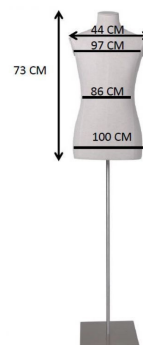

Busto cucito con testa su base treppiede **235,00 €IVA escl** Busto sartoriale

SPECIFICHE

Marca	Bust shopping
Base	Treppiede metallo
Fissaggio	Gluteo
Colore	Ivoire
Rif	bus-cou-hom-3878
ID	3878
Termine di consegna	1-5 giorni lavorativi
Categoria	Busto sartoriale
Tipo	Busti di manichini

DETAIL

DESCRIZIONE

Busto maschile con testa su base treppiede Il nostro **busto di manichino** è una scelta obbligata per gli **arredi dei negozi**. Perfetto per il **retail**, questo busto a treppiede offre una rappresentazione realistica ed elegante per mettere in mostra i vostri capi d'abbigliamento. **Dettagli del prodotto**

- Busto couture da uomo con testa Questa attrezzatura da negozio
- Base treppiede stabile
- Ideale per vetrine e presentazioni in negozio

Busto cucito con testa su base treppiede Essenziale per una presentazione di qualità. Il suo design classico si integra facilmente in qualsiasi tipo di disposizione del negozio, rendendo i vostri manichini da vetrina più attraenti ed efficaci nella promozione dei vostri articoli.

DETAIL

Busto cucito con testa su base treppiede

Busto sartoriale - Foto n° 2

SPECIFICHE

Marca	Bust shopping
Base	Treppiede metallo
Fissaggio	Gluteo
Colore	Ivoire
Rif	bus-cou-hom-3878
ID	3878
Termine di consegna	1-5 giorni lavorativi
Categoria	Busto sartoriale
Tipo	Busti di manichini