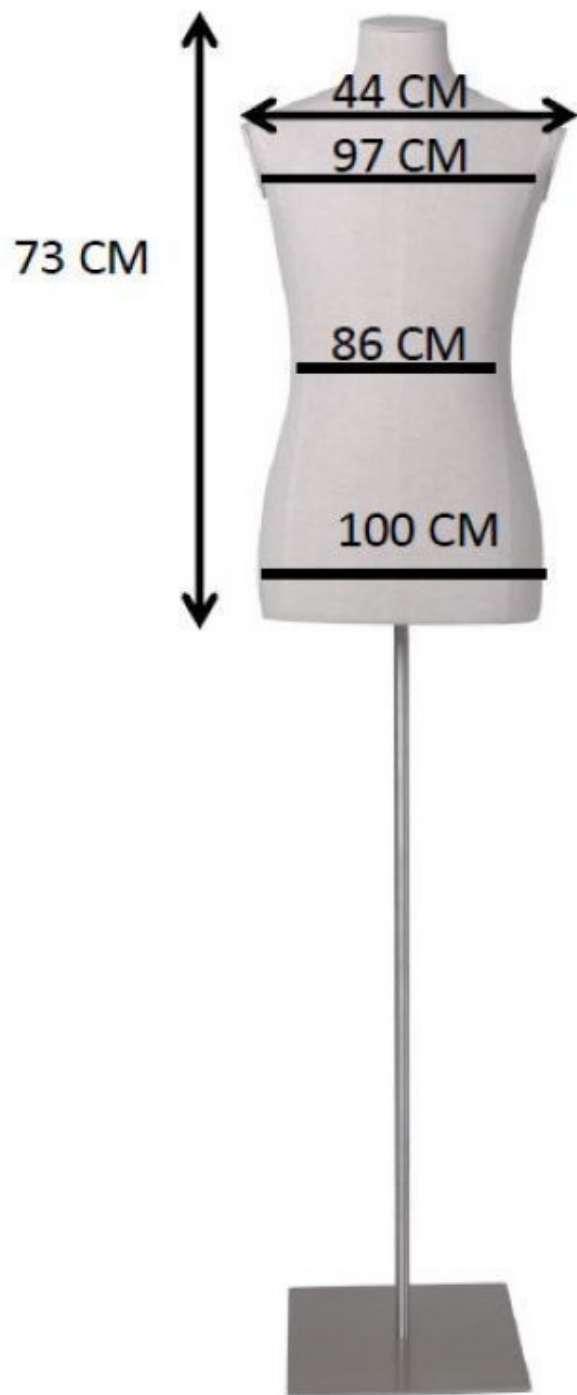

SPECIFICHE

Marca	Bust shopping
Base	Treppiede metallo
Fissaggio	Gluteo
Colore	Ivoire
Rif	bus-cou-hom-3878
ID	3878
Termine di consegna	1-5 giorni lavorativi
Categoria	Busto sartoriale
Tipo	Busti di manichini

DETAIL

Busto cucito con testa su base treppiede

Busto sartoriale - Foto n° 3