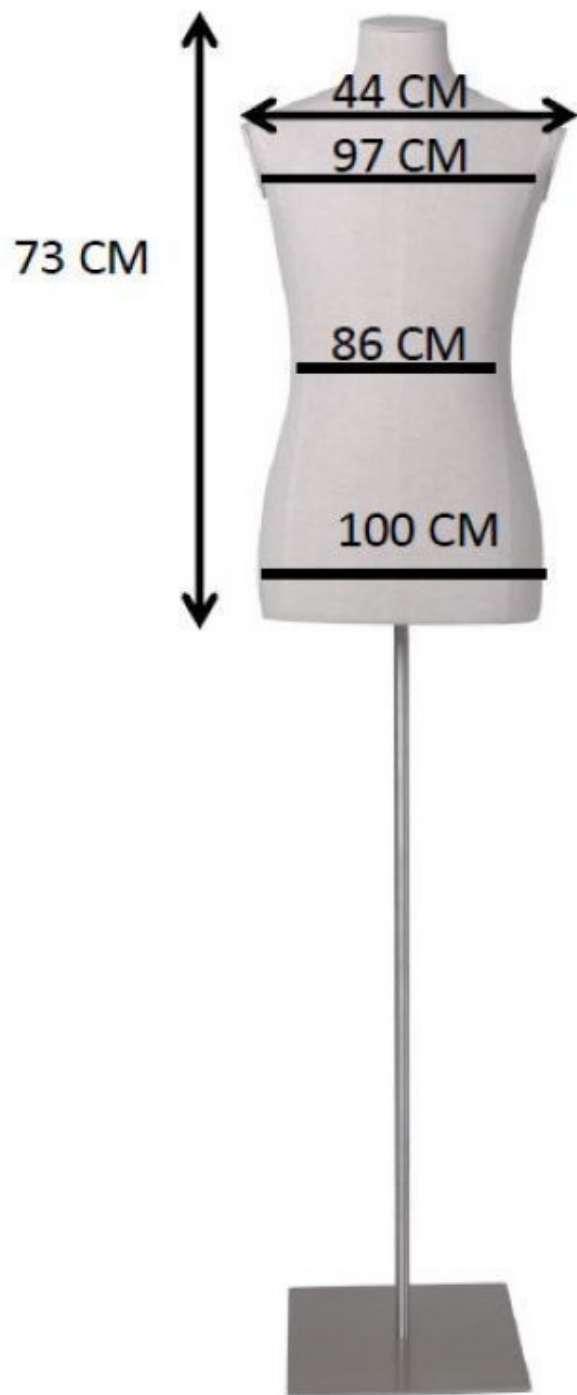

### DESCRIZIONE

Busto Couture da uomo con braccia su base carrellata ideale per mettere in mostra le vostre collezioni maschili nel vostro **store layout**, il **Busto Couture Uomo** con braccia su base carrellata è un elemento essenziale per i vostri **manichini da vetrina**. Questo busto offre una presentazione dinamica e professionale, consentendo una **esposizione ottimale** dei vostri capi per il **retail**. Grazie alle sue braccia mobili e regolabili, offre una presentazione flessibile per diversi stili e abiti. Leggero e facile da spostare grazie alla sua base su ruote, questo supporto per **manichini** è una pratica **attrezzatura da negozio**, perfetta per **ottimizzare il vostro spazio di vendita**.

**Busto cucito con braccia su base a rotelle**

## Busto sartoriale - Foto n° 1

### DETAIL

**Busto cucito con braccia su base a rotelle**

**Busto sartoriale - Foto n° 2**