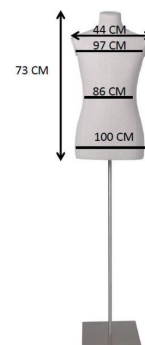

## Busto cucito con braccia su base a rotelle **363,00 €IVA escl** Busto sartoriale

### SPECIFICHE

Marca	Bust shopping
Base	
Fissaggio	Gluteo
Colore	Ivoire
Rif	bus-cou-hom-3856
ID	3856
Termine di consegna	1-5 giorni lavorativi
Categoria	Busto sartoriale
Tipo	Busti di manichini

### DESCRIZIONE

Busto Couture da uomo con braccia su base carrellata ideale per mettere in mostra le vostre collezioni maschili nel vostro **store layout**, il **Busto Couture Uomo** con braccia su base carrellata è un elemento essenziale per i vostri **manichini da vetrina**. Questo busto offre una presentazione dinamica e professionale, consentendo una **esposizione ottimale** dei vostri capi per il **retail**. Grazie alle sue braccia mobili e regolabili, offre una presentazione flessibile per diversi stili e abiti. Leggero e facile da spostare grazie alla sua base su ruote, questo supporto per **manichini** è una pratica **attrezzatura da negozio**, perfetta per **ottimizzare il vostro spazio di vendita**.