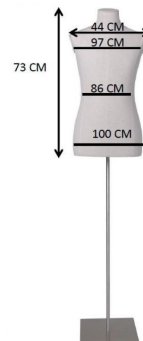

Busto d'alta moda maschile d'epoca su base a treppiede

Busto sartoriale

222,00 €IVA escl

SPECIFICHE

Marca	Bust shopping
Base	Treppiede metallo
Fissaggio	Gluteo
Colore	Ivoire
Rif	bus-cou-vin-3857
ID	3857
Termine di consegna	1-5 giorni lavorativi
Categoria	Busto sartoriale
Tipo	Busti di manichini

DETAIL

DESCRIZIONE

Busto da uomo vintage su base treppiede. Stai cercando il perfetto **manichino da vetrina** per il tuo negozio di prêt-à-porter maschile? Optate per il nostro busto vintage da uomo su base a treppiede. Questo **apparecchio da negozio** non è solo un pezzo decorativo, ma anche uno strumento essenziale per presentare le vostre creazioni con eleganza e stile. Questo busto dal design accurato mette in mostra la qualità e la raffinatezza dei vostri capi. La sua base a treppiede offre stabilità ed equilibrio, aggiungendo un tocco di carattere alla vostra **attrezzatura da negozio**. Il suo look vintage cattura l'attenzione, affascinando i clienti e stimolando il loro interesse per le vostre collezioni. Perfetto per i **negozi al dettaglio**, questo busto manichino conferisce un'estetica retrò e si adatta armoniosamente a diversi stili di **vetrine**. Il suo design lo rende un pezzo versatile, ideale per

Busto sartoriale - Foto n° 1

SPECIFICHE

Marca	Bust shopping
Base	Treppiede metallo
Fissaggio	Gluteo
Colore	Ivoire
Rif	bus-cou-vin-3857
ID	3857
Termine di consegna	1-5 giorni lavorativi
Categoria	Busto sartoriale
Tipo	Busti di manichini

DETAIL

Busto d'alta moda maschile d'epoca su base a treppiede

Busto sartoriale - Foto n° 2

SPECIFICHE

Marca	Bust shopping
Base	Treppiede metallo
Fissaggio	Gluteo
Colore	Ivoire
Rif	bus-cou-vin-3857
ID	3857
Termine di consegna	1-5 giorni lavorativi
Categoria	Busto sartoriale
Tipo	Busti di manichini