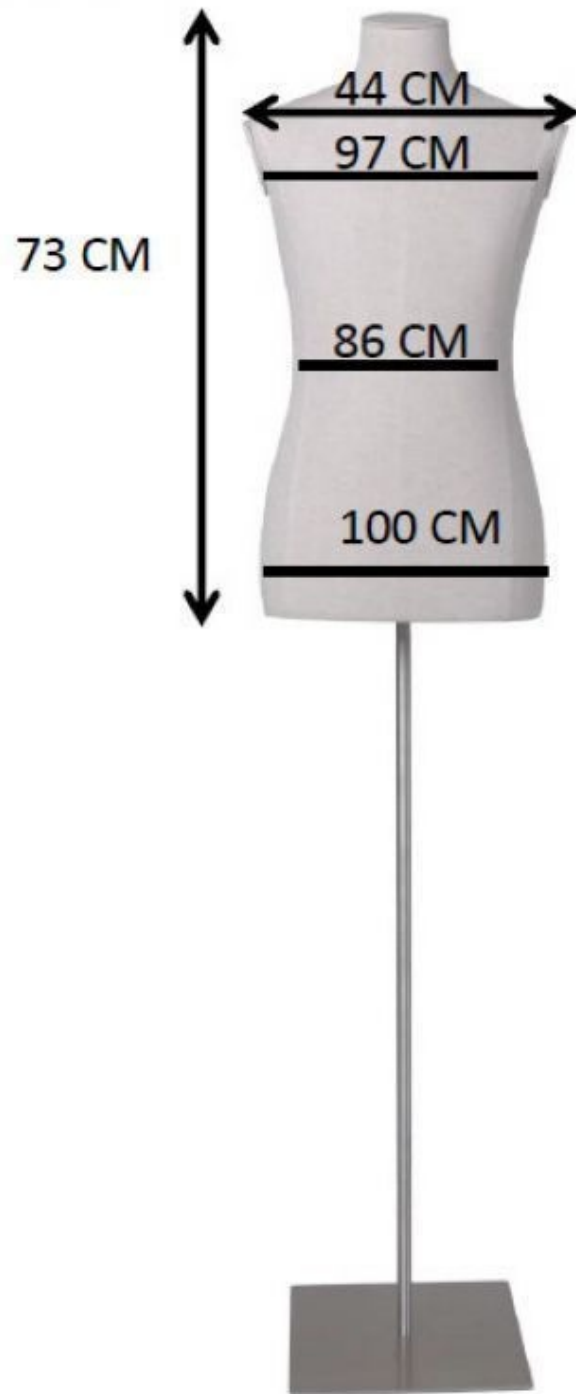

Busto d'alta moda maschile d'epoca su base a treppiede

Busto sartoriale

222,00 €IVA escl

SPECIFICHE

Marca	Bust shopping
Base	Treppiede metallo
Fissaggio	Gluteo
Colore	Ivoire
Rif	bus-cou-vin-3857
ID	3857
Termine di consegna	1-5 giorni lavorativi
Categoria	Busto sartoriale
Tipo	Busti di manichini

DETAIL

DESCRIZIONE

Busto da uomo vintage su base treppiede. Stai cercando il perfetto **manichino da vetrina** per il tuo negozio di prêt-à-porter maschile? Optate per il nostro busto vintage da uomo su base a treppiede. Questo **apparecchio da negozio** non è solo un pezzo decorativo, ma anche uno strumento essenziale per presentare le vostre creazioni con eleganza e stile. Questo busto dal design accurato mette in mostra la qualità e la raffinatezza dei vostri capi. La sua base a treppiede offre stabilità ed equilibrio, aggiungendo un tocco di carattere alla vostra **attrezzatura da negozio**. Il suo look vintage cattura l'attenzione, affascinando i clienti e stimolando il loro interesse per le vostre collezioni. Perfetto per i **negozi al dettaglio**, questo busto manichino conferisce un'estetica retrò e si adatta armoniosamente a diversi stili di **vetrine**. Il suo design lo rende un pezzo versatile, ideale per

Busto sartoriale - Foto n° 1

SPECIFICHE

Marca	Bust shopping
Base	Treppiede metallo
Fissaggio	Gluteo
Colore	Ivoire
Rif	bus-cou-vin-3857
ID	3857
Termine di consegna	1-5 giorni lavorativi
Categoria	Busto sartoriale
Tipo	Busti di manichini

DETAIL

Busto d'alta moda maschile d'epoca su base a treppiede

Busto sartoriale - Foto n° 2

SPECIFICHE

Marca	Bust shopping
Base	Treppiede metallo
Fissaggio	Gluteo
Colore	Ivoire
Rif	bus-cou-vin-3857
ID	3857
Termine di consegna	1-5 giorni lavorativi
Categoria	Busto sartoriale
Tipo	Busti di manichini