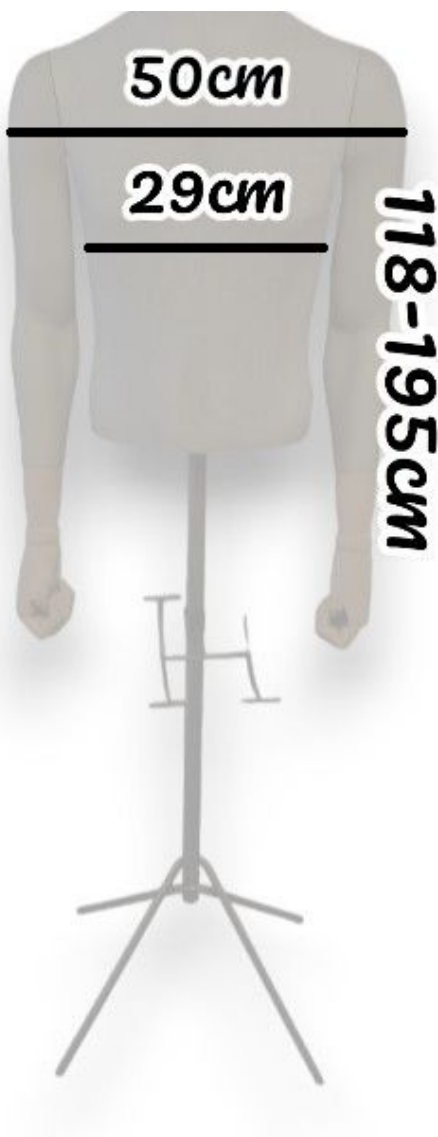

SPECIFICHE

Marca	Bust shopping
Base	Treppiede metallo
Fissaggio	Gluteo
Colore	Beige
Rif	bus-hom-cou-3643
ID	3643
Termine di consegna	1-5 giorni lavorativi
Categoria	Busti vintage
Tipo	Busti di manichini

DETAIL

Caratteristiche:

- Eccezionale realismo: La testa e le braccia aggiungono una dimensione realistica.
- Materiale di alta qualità: Realizzato in materiale resistente, questo busto da uomo è costruito per durare nel tempo.
- Posa naturale: la posa del busto maschile con testa e braccia offre un aspetto naturale e dinamico.
- Base stabile: Il busto da uomo è montato su una base stabile, che ne garantisce la stabilità.

Contenuto della confezione:

- 1 x busto maschile Couture con testa e braccia
- 1 x Base in metallo