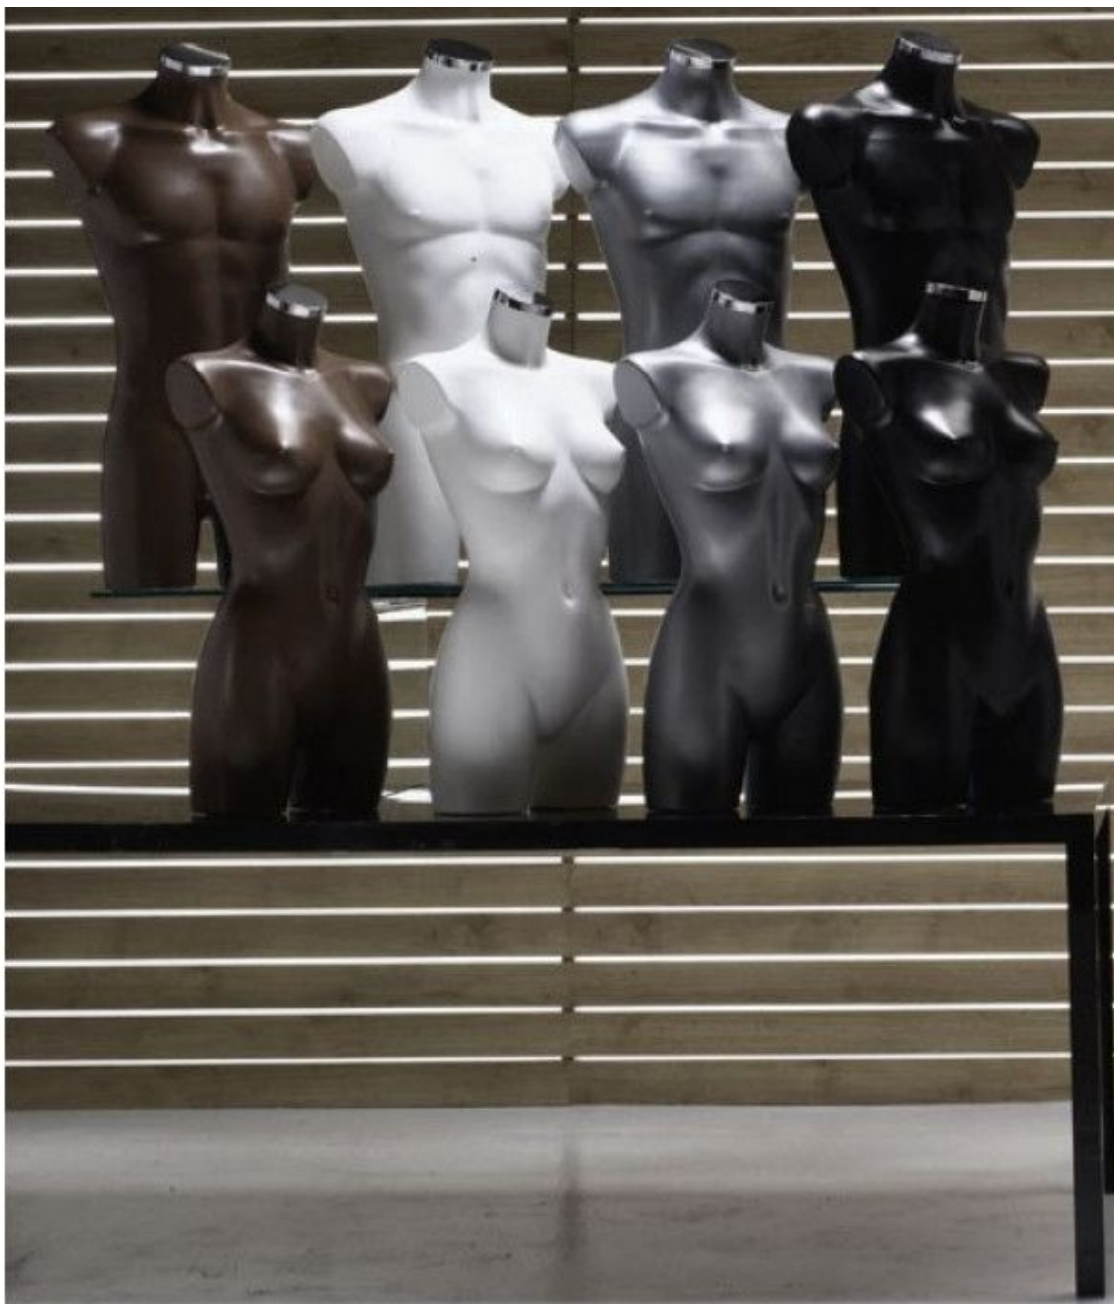

MANNEQUINS
SHOPPING

MOSTRA MANICHINI, MODELLI DI BUSTI E LAYOUT DEL NEGOZIO

+33 1 84 80 80 09 - info@mannequins-shopping.com

<https://www.mannequins-shopping.com>

Busto uomo colore grigio **59,95 €IVA escl**

Busto uomo de polipropilene sin base.

Dimensioni

Altezza: 92 cm
Busto: 98 cm
Vita: 76 cm
Fianchi: 94 cm

DESCRIZIONE

Busto uomo de polipropilene sin base.

Dimensioni

Altezza: 92 cm
Busto: 98 cm
Vita: 76 cm
Fianchi: 94 cm

DETAIL

Busto uomo uomo de polipropilene sin base.

Dimensioni

Altezza: 92 cm
Busto: 98 cm
Vita: 76 cm
Fianchi: 94 cm

Busto uomo colore grigio

Busti de plastico - Foto n° 3

SPECIFICHE

Marca	Bust shopping
Base	
Fissaggio	
Colore	Gris
Rif	bus-hom-pla-990
ID	990
Termine di consegna	Spedizione immediata
Categoria	Busti de plastico
Tipo	Torsos mannequins

DETAIL

Busto uomo uomo de polipropilene sin base.

Dimensioni

Altezza: 92 cm
Busto: 98 cm
Vita: 76 cm
Fianchi: 94 cm

Busto uomo colore grigio

Busti de plastico - Foto n° 4

SPECIFICHE

Marca	Bust shopping
Base	
Fissaggio	
Colore	Gris
Rif	bus-hom-pla-990
ID	990
Termine di consegna	Spedizione immediata
Categoria	Busti de plastico
Tipo	Torsos mannequins