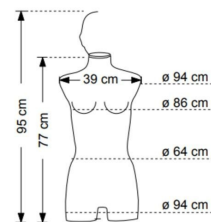

Torso modello donna avorio in elasthanne 209,00 €IVA escl

Torsi manichini

SPECIFICHE

Marca	Bust shopping
Base	Rotondo di metallo
Fissaggio	
Colore	Ivoire
Rif	tor-man-fem-3203
ID	3203
Termine di consegna	3-4 settimane
Categoria	Torsi manichini
Tipo	Torsos mannequins

DETAIL

Il busto modello femminile è disponibile in magazzino. Questo busto di un modello femminile è ideale per presentare una collezione di abbigliamento in negozio o showroom. Manichini Shopping ti offre una collezione di busto di qualità e modello femminile economico, tra i nostri busti puoi trovare la nostra donna busto, uomo busto, tessuti torso, busto di plastica e molti altri.

DESCRIZIONE

Busto modello donna in elasthanne con rilegatura e base in finitura nichel opaco di 40cm. **Questo busto di abbigliamento** donna è ideale per presentare le tue collezioni di abbigliamento femminile nel negozio, con la sua finitura opaca, il busto da donna dà un aspetto moderno al tuo negozio e ai tuoi vestiti. **Il busto di un modello da donna** si adatta a tutte le boutique e a tutte le collezioni di abbigliamento con il suo intramontabile colore bianco avorio.

Il busto del modello femminile misura: 95 cm di altezza e 39 cm di larghezza. La base del busto è larga 40 cm.

Torso modello donna avorio in elasthanne

Torsi manichini - Foto n° 1

SPECIFICHE

Marca	Bust shopping
Base	Rotondo di metallo
Fissaggio	
Colore	Ivoire
Rif	tor-man-fem-3203
ID	3203
Termine di consegna	3-4 settimane
Categoria	Torsi manichini
Tipo	Torsos mannequins