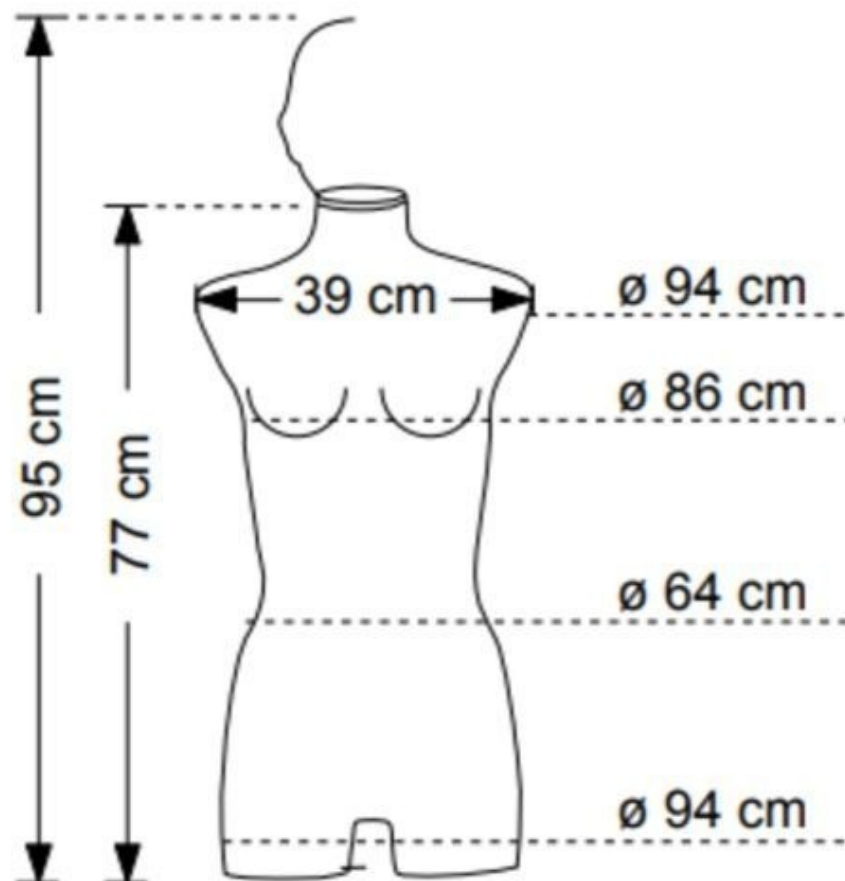

SPECIFICHE

Marca	Bust shopping
Base	Rotondo di metallo
Fissaggio	
Colore	Ivoire
Rif	tor-man-fem-3203
ID	3203
Termine di consegna	3-4 settimane
Categoria	Torsi manichini
Tipo	Torsos mannequins

DETAIL

Il busto modello femminile è disponibile in magazzino. Questo busto di un modello femminile è ideale per presentare una collezione di abbigliamento in negozio o showroom. Manichini Shopping ti offre una collezione di busto di qualità e modello femminile economico, tra i nostri busti puoi trovare la nostra donna busto, uomo busto, tessuti torso, busto di plastica e molti altri.