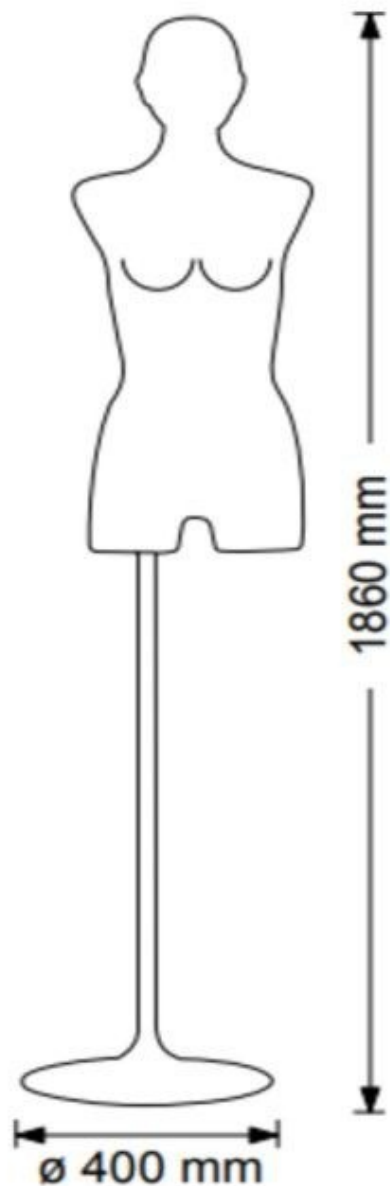

Torso modello donna avorio in elasthanne 209,00 €IVA escl

Torsi manichini

SPECIFICHE

Marca	Bust shopping
Base	Rotondo di metallo
Fissaggio	
Colore	Ivoire
Rif	tor-man-fem-3203
ID	3203
Termine di consegna	3-4 settimane
Categoria	Torsi manichini
Tipo	Torsos mannequins

DESCRIZIONE

Busto modello donna in elasthanne con rilegatura e base in finitura nichel opaco di 40cm. **Questo busto di abbigliamento** donna è ideale per presentare le tue collezioni di abbigliamento femminile nel negozio, con la sua finitura opaca, il busto da donna dà un aspetto moderno al tuo negozio e ai tuoi vestiti. **Il busto di un modello da donna** si adatta a tutte le boutique e a tutte le collezioni di abbigliamento con il suo intramontabile colore bianco avorio.

Il busto del modello femminile misura: 95 cm di altezza e 39 cm di larghezza. La base del busto è larga 40 cm.

Torso modello donna avorio in elasthanne

Torsi manichini - Foto n° 1

SPECIFICHE

Marca	Bust shopping
Base	Rotondo di metallo
Fissaggio	
Colore	Ivoire
Rif	tor-man-fem-3203
ID	3203
Termine di consegna	3-4 settimane
Categoria	Torsi manichini
Tipo	Torsos mannequins

Torso modello donna avorio in elasthanne

Torsi manichini - Foto n° 2

SPECIFICHE

Marca	Bust shopping
Base	Rotondo di metallo
Fissaggio	
Colore	Ivoire
Rif	tor-man-fem-3203
ID	3203
Termine di consegna	3-4 settimane
Categoria	Torsi manichini
Tipo	Torsos mannequins