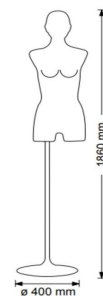

Torso modello donna avorio in elasthanne 209,00 €IVA escl

Torsi manichini

SPECIFICHE

Marca	Bust shopping
Base	Rotondo di metallo
Fissaggio	
Colore	Ivoire
Rif	tor-man-fem-3203
ID	3203
Termine di consegna	3-4 settimane
Categoria	Torsi manichini
Tipo	Torsos mannequins

DETAIL

Il busto modello femminile è disponibile in magazzino. Questo busto di un modello femminile è ideale per presentare una collezione di abbigliamento in negozio o showroom. Manichini Shopping ti offre una collezione di busto di qualità e modello femminile economico, tra i nostri busti puoi trovare la nostra donna busto, uomo busto, tessuti torso, busto di plastica e molti altri.

DESCRIZIONE

Busto modello donna in elasthanne con rilegatura e base in finitura nichel opaco di 40cm. **Questo busto di abbigliamento** donna è ideale per presentare le tue collezioni di abbigliamento femminile nel negozio, con la sua finitura opaca, il busto da donna dà un aspetto moderno al tuo negozio e ai tuoi vestiti. **Il busto di un modello da donna** si adatta a tutte le boutique e a tutte le collezioni di abbigliamento con il suo intramontabile colore bianco avorio.

Il busto del modello femminile misura: 95 cm di altezza e 39 cm di larghezza. La base del busto è larga 40 cm.

Torso modello donna avorio in elasthanne

Torsi manichini - Foto n° 1

SPECIFICHE

Marca	Bust shopping
Base	Rotondo di metallo
Fissaggio	
Colore	Ivoire
Rif	tor-man-fem-3203
ID	3203
Termine di consegna	3-4 settimane
Categoria	Torsi manichini
Tipo	Torsos mannequins