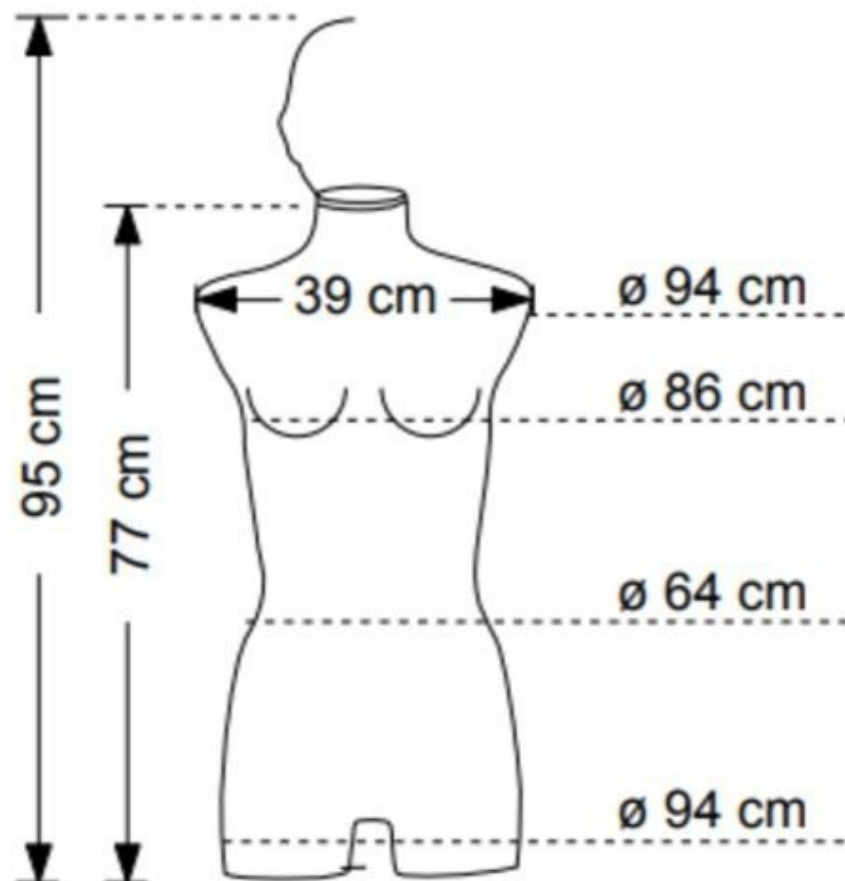

SPECIFICHE

Marca	Bust shopping
Base	Metallo quadrato
Fissaggio	
Colore	Ivoire
Rif	tor-fem-ela-3204
ID	3204
Termine di consegna	3-4 settimane
Categoria	Torsi manichini
Tipo	Torsos mannequins

DETAIL

Il busto di un modello da donna è ideale per sfoggiare le tue collezioni di abbigliamento femminile. Il busto ha una finitura cromata e il cappuccio del busto è in legno, dando uno stile vintage al busto di un modello femminile. Mannequins SHopping ti offre una vasta collezione di busto modello femminile, busto di legno, busto di plastica, busto da uomo, busto femminile, busto per bambini.