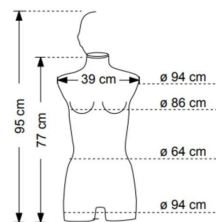

### SPECIFICHE

Marca	Bust shopping
Base	Metallo quadrato
Fissaggio	
Colore	Ivoire
Rif	tor-fem-ela-3204
ID	3204
Termine di consegna	3-4 settimane
Categoria	Torsi manichini
Tipo	Torsos mannequins

### DESCRIZIONE

**Manichino femminile torso** in elasthanne avorio e rilegatura cromata, base di 25 x 45 cm. **Questo busto di un modello da donna**, è l'ideale per mostrare le tue collezioni di abbigliamento femminile tra cui top per donna, gonna, abito e molti altri. **Il busto dell'abbigliamento femminile**, si adatta a tutti i tipi di negozi, con il suo colore moderno e senza tempo. **Il busto donna è regolabile** grazie al dispositivo di fissaggio cromato che può misurare tra i 177 cm e i 190 cm di altezza. Il busto stesso misura: 77 x 39 cm.

## Torsi manichini - Foto n° 1

## Torsi manichini - Foto n° 2