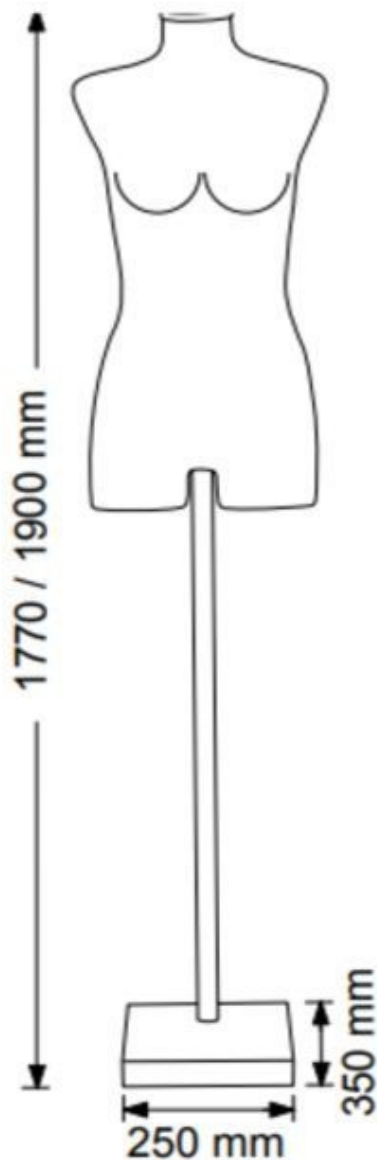

### DESCRIZIONE

**Manichino femminile torso** in elasthanne avorio e rilegatura cromata, base di 25 x 45 cm. **Questo busto di un modello da donna**, è l'ideale per mostrare le tue collezioni di abbigliamento femminile tra cui top per donna, gonna, abito e molti altri. **Il busto dell'abbigliamento femminile**, si adatta a tutti i tipi di negozi, con il suo colore moderno e senza tempo. **Il busto donna è regolabile** grazie al dispositivo di fissaggio cromato che può misurare tra i 177 cm e i 190 cm di altezza. Il busto stesso misura: 77 x 39 cm.

## Torsi manichini - Foto n° 1

### SPECIFICHE

<b>Marca</b>	Bust shopping
<b>Base</b>	Metallo quadrato
<b>Fissaggio</b>	
<b>Colore</b>	Ivoire
<b>Rif</b>	tor-fem-ela-3204
<b>ID</b>	3204
<b>Termine di consegna</b>	3-4 settimane
<b>Categoria</b>	Torsi manichini
<b>Tipo</b>	Torsos mannequins

## Torsi manichini - Foto n° 2