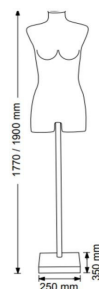

## Torsi manichini

### SPECIFICHE

Marca	Bust shopping
Base	Metallo quadrato
Fissaggio	
Colore	Ivoire
Rif	tor-fem-ela-3204
ID	3204
Termine di consegna	3-4 settimane
Categoria	Torsi manichini
Tipo	Torsos mannequins

### DETAIL

Il busto di un modello da donna è ideale per sfoggiare le tue collezioni di abbigliamento femminile. Il busto ha una finitura cromata e il cappuccio del busto è in legno, dando uno stile vintage al busto di un modello femminile. Mannequins SHopping ti offre una vasta collezione di busto modello femminile, busto di legno, busto di plastica, busto da uomo, busto femminile, busto per bambini.

### DESCRIZIONE

**Manichino femminile torso** in elasthanne avorio e rilegatura cromata, base di 25 x 45 cm. **Questo busto di un modello da donna**, è l'ideale per mostrare le tue collezioni di abbigliamento femminile tra cui top per donna, gonna, abito e molti altri. **Il busto dell'abbigliamento femminile**, si adatta a tutti i tipi di negozi, con il suo colore moderno e senza tempo. **Il busto donna è regolabile** grazie al dispositivo di fissaggio cromato che può misurare tra i 177 cm e i 190 cm di altezza. Il busto stesso misura: 77 x 39 cm.