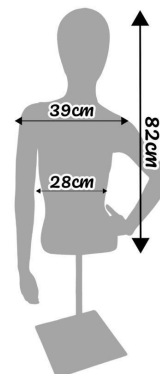

## Torso femminile blu su base metallica quadrata **150,00 €IVA escl** Busto sartoriale

### SPECIFICHE

<b>Marca</b>	Bust shopping
<b>Base</b>	Metallo quadrato
<b>Fissaggio</b>	
<b>Rif</b>	tor-man-fem-3875
<b>ID</b>	3875
<b>Termine di consegna</b>	1-5 giorni lavorativi
<b>Categoria</b>	Busto sartoriale
<b>Tipo</b>	Busti di manichini

### DESCRIZIONE

**Busto manichino donna blu su base quadrata in metallo** Scopri l'eleganza e la versatilità di questo **busto manichino da donna**. Caratterizzato da una base quadrata in metallo, questo busto attira l'attenzione in qualsiasi **store**. **Caratteristiche uniche** Con dimensioni impressionanti di:

- Lunghezza: 130 CM Miglioramento della vetrina
- Spalle: 51 CM
- Castello: 98 CM
- Gomito: 70 CM

**Torso femminile blu su base metallica quadrata**

Questo busto offre la tela perfetta per esporre le ultime collezioni. Il suo colore blu e la robusta base in metallo lo rendono un must per qualsiasi attività di vendita al dettaglio.  
Mantieni il tuo negozio sempre all'avanguardia con qualsiasi attrezzatura del negozio.