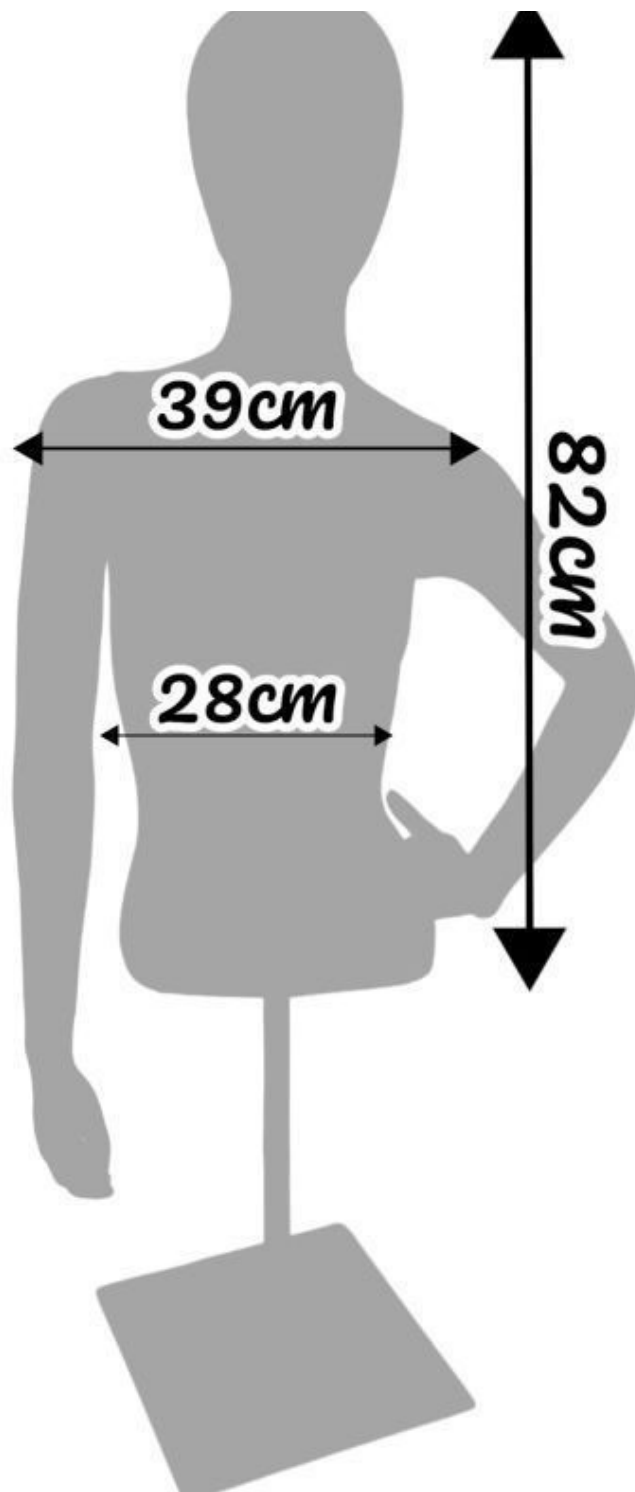

SPECIFICHE

Marca	Bust shopping
Base	Metallo quadrato
Fissaggio	
Rif	tor-man-fem-3875
ID	3875
Termine di consegna	1-5 giorni lavorativi
Categoria	Busto sartoriale
Tipo	Busti di manichini

DETAIL

Torso femminile blu su base metallica quadrata

Busto sartoriale - Foto n° 3