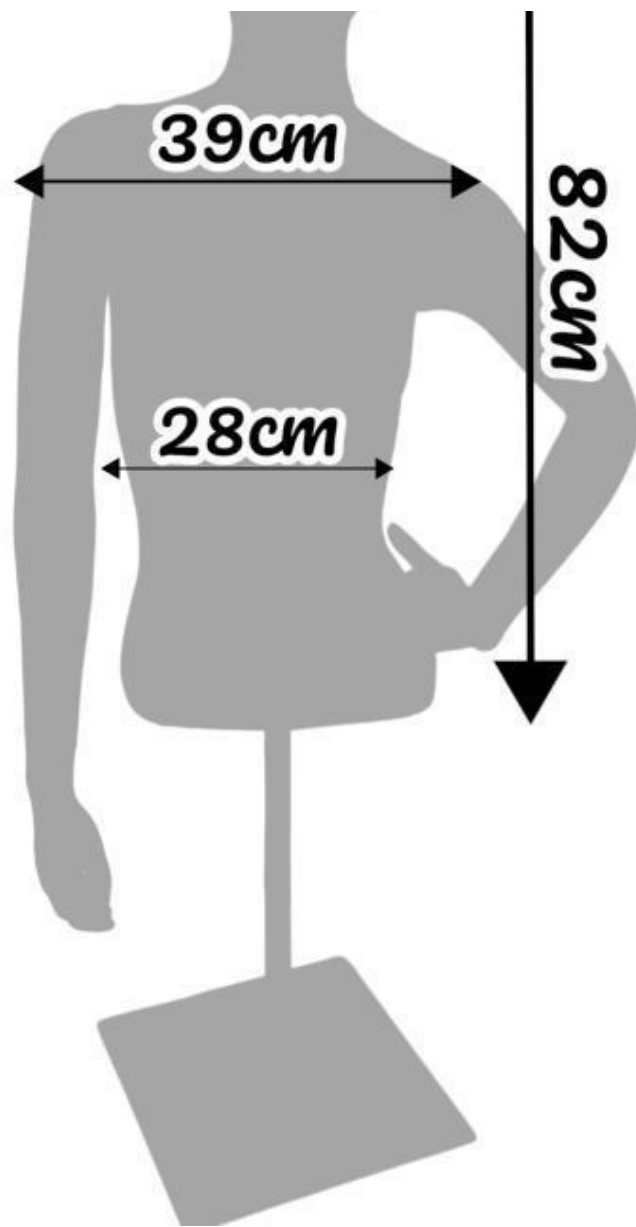

### SPECIFICHE

Marca	Bust shopping
Base	Metallo quadrato
Fissaggio	
Rif	tor-man-fem-3874
ID	3874
Termine di consegna	1-5 giorni lavorativi
Categoria	Busto sartoriale
Tipo	Busti di manichini

## DETAIL

**Manichino con busto femminile blu a base quadrata**

**Busto sartoriale - Foto n° 5**

## SPECIFICHE

<b>Marca</b>	Bust shopping
<b>Base</b>	Metallo quadrato
<b>Fissaggio</b>	
<b>Rif</b>	tor-man-fem-3874
<b>ID</b>	3874
<b>Termine di consegna</b>	1-5 giorni lavorativi
<b>Categoria</b>	Busto sartoriale
<b>Tipo</b>	Busti di manichini

## DETAIL

**Manichino con busto femminile blu a base quadrata**

**Busto sartoriale - Foto n° 6**