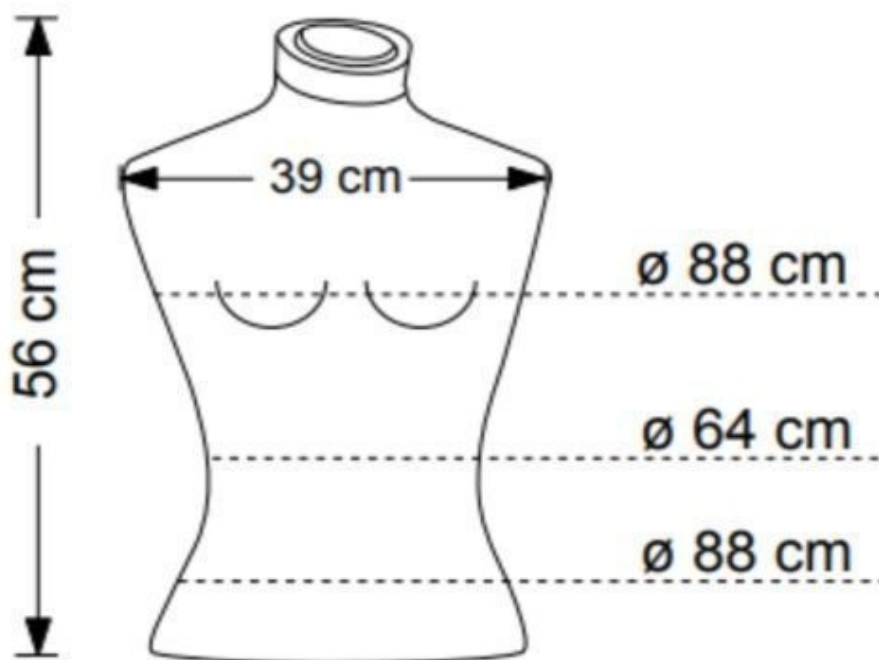

CORTO/SHORT

SPECIFICHE

Marca	Bust shopping
Base	Rotondo di metallo
Fissaggio	Senza fissaggio
Colore	Noir
Rif	bus-fem-sus-3245
ID	3245
Termine di consegna	3-4 settimane
Categoria	Busto sartoriale
Tipo	Busti di manichini

DETAIL