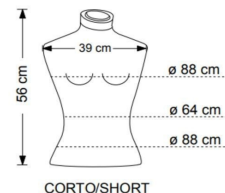

Donna busto da appendere in elasthanne nero **85,00 €IVA escl** Busto sartoriale

SPECIFICHE

Marca	Bust shopping
Base	Rotondo di metallo
Fissaggio	Senza fissaggio
Colore	Noir
Rif	bus-fem-sus-3245
ID	3245
Termine di consegna	3-4 settimane
Categoria	Busto sartoriale
Tipo	Busti di manichini

DETAIL

DESCRIZIONE

Donna busto in elasthanne nero, da appendere con cappuccio in alluminio satinato. Questo busto della vetrina femminile è ideale per presentare le tue collezioni di abbigliamento femminile, grazie al fissaggio sul cappuccio puoi appenderlo nel tuo negozio o showroom. **Il busto dell'abbigliamento femminile** è alto 56 cm e largo 39 cm.

Donna busto da appendere in elasthanne nero

Busto sartoriale - Foto n° 1

SPECIFICHE

Marca	Bust shopping
Base	Rotondo di metallo
Fissaggio	Senza fissaggio
Colore	Noir
Rif	bus-fem-sus-3245
ID	3245
Termine di consegna	3-4 settimane
Categoria	Busto sartoriale
Tipo	Busti di manichini

DETAIL

Donna busto da appendere in elasthanne nero

Busto sartoriale - Foto n° 2

CORTO/SHORT

SPECIFICHE

Marca	Bust shopping
Base	Rotondo di metallo
Fissaggio	Senza fissaggio
Colore	Noir
Rif	bus-fem-sus-3245
ID	3245
Termine di consegna	3-4 settimane
Categoria	Busto sartoriale
Tipo	Busti di manichini