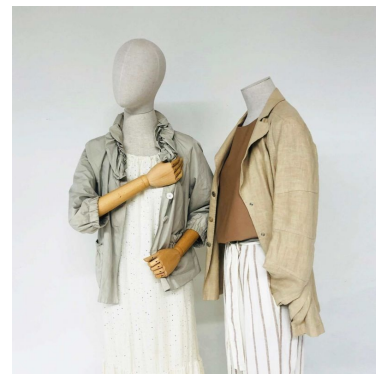

Busto femminile in tessuto con testa e braccia su base

Busto sartoriale

375,00 €IVA escl

SPECIFICHE

Marca	Bust shopping
Base	
Fissaggio	Gluteo
Colore	Ivoire
Rif	bus-tis-fem-3845
ID	3845
Termine di consegna	1-5 giorni lavorativi
Categoria	Busto sartoriale
Tipo	Busti di manichini

DETAIL

Questo busto in tessuto di alta gamma, completo di testa e braccia, aggiunge un tocco di realismo e raffinatezza alla presentazione dei vostri prodotti. La sua base su ruote offre una flessibilità ottimale per un'esposizione dinamica e accattivante. Adatti per esporre capi di abbigliamento, accessori o nuove collezioni, i busti Mannequin Shopping presentano la vostra merce in modo eccezionale. Attirano l'attenzione dei clienti, stimolando l'interesse e promuovendo le vendite. Dimensioni:

- Spalle: 32 cm
- Castello: 83 cm
- Gamba: 60 cm
- Fianchi: 90 cm

DESCRIZIONE

Manichino da vetrina con testa e braccia femminili su base carrellata. State cercando un elegante **manichino da vetrina** per il vostro **store**? Scoprite il nostro busto femminile in tessuto, perfetto per il **retail**. Questo busto in tessuto di alta gamma, completo di testa e braccia, aggiunge un tocco di realismo e raffinatezza all'esposizione dei vostri prodotti. La sua base su ruote offre una flessibilità ottimale per un **allestimento dinamico**. Ideale per esporre capi di abbigliamento, accessori o nuove collezioni, questo **busto manichino** mette in mostra la vostra merce, attirando l'attenzione dei clienti e incrementando le vendite.