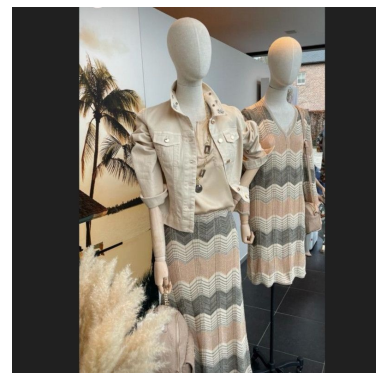

Busto femminile in tessuto con testa e braccia su base

Busto sartoriale

375,00 €IVA escl

SPECIFICHE

Marca	Bust shopping
Base	
Fissaggio	Gluteo
Colore	Ivoire
Rif	bus-tis-fem-3845
ID	3845
Termine di consegna	1-5 giorni lavorativi
Categoria	Busto sartoriale
Tipo	Busti di manichini

DETAIL

Questo busto in tessuto di alta gamma, completo di testa e braccia, aggiunge un tocco di realismo e raffinatezza alla presentazione dei vostri prodotti. La sua base su ruote offre una flessibilità ottimale per un'esposizione dinamica e accattivante. Adatti per esporre capi di abbigliamento, accessori o nuove collezioni, i busti Mannequin Shopping presentano la vostra merce in modo eccezionale. Attirano l'attenzione dei clienti, stimolando l'interesse e promuovendo le vendite. Dimensioni:

- Spalle: 32 cm
- Castello: 83 cm
- Gamba: 60 cm
- Fianchi: 90 cm

DESCRIZIONE

Manichino da vetrina con testa e braccia femminili su base carrellata. State cercando un elegante **manichino da vetrina** per il vostro **store**? Scoprite il nostro busto femminile in tessuto, perfetto per il **retail**. Questo busto in tessuto di alta gamma, completo di testa e braccia, aggiunge un tocco di realismo e raffinatezza all'esposizione dei vostri prodotti. La sua base su ruote offre una flessibilità ottimale per un **allestimento dinamico**. Ideale per esporre capi di abbigliamento, accessori o nuove collezioni, questo **busto manichino** mette in mostra la vostra merce, attirando l'attenzione dei clienti e incrementando le vendite.