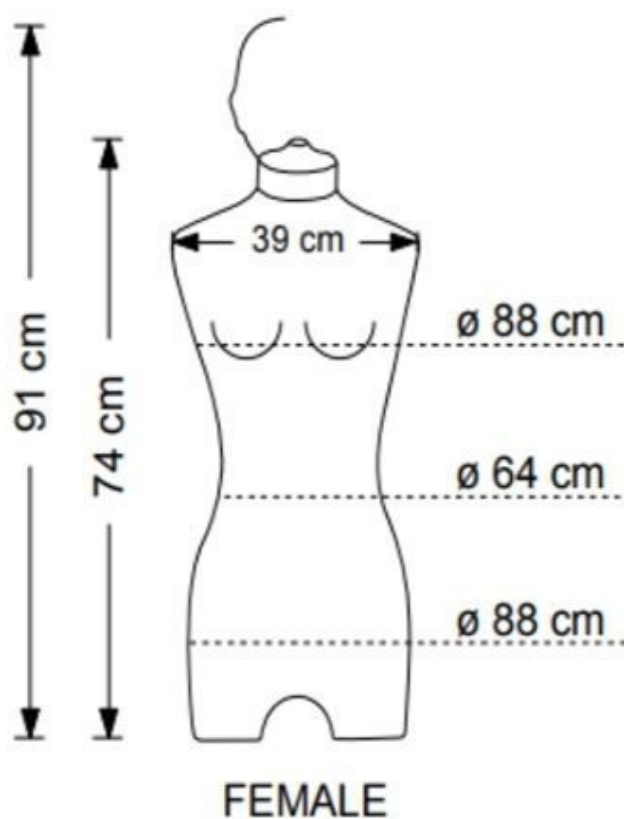

SPECIFICHE

Marca	Bust shopping
Base	Legno tondo
Fissaggio	Gluteo
Colore	Blanc
Rif	bus-fem-en-3239
ID	3239
Termine di consegna	3-4 settimane
Categoria	Busto sartoriale
Tipo	Busti di manichini

DETAIL

Questo busto di modello da donna in stile vintage, è l'ideale per mostrare le tue collezioni di abbigliamento femminile. Manichini Shopping offre una collezione di manichini per finestre e busti per finestre per professionisti, a prezzi bassi. Tra i nostri busti vetrina, abbiamo busti in tessuto, busto di plastica, busto vintage, busto uomo, busto donna.