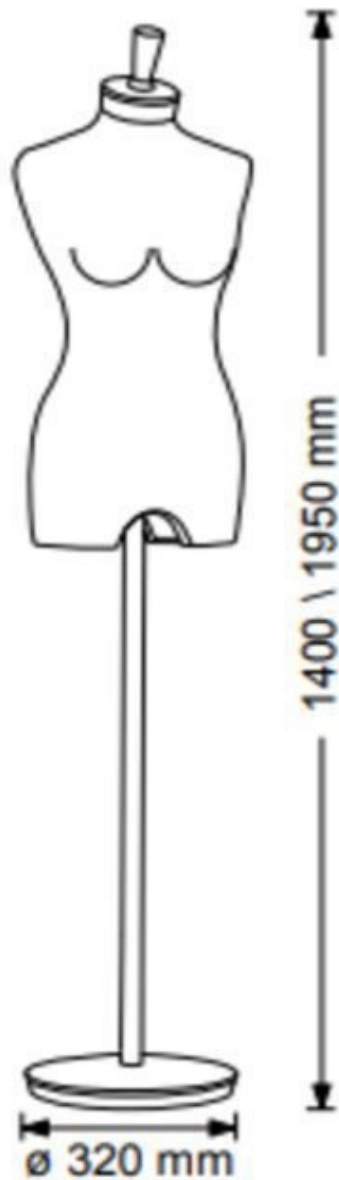

Busto sartoriale

SPECIFICHE

| | |
|----------------------------|--------------------|
| Marca | Bust shopping |
| Base | Legno tondo |
| Fissaggio | Gluteo |
| Colore | Blanc |
| Rif | bus-fem-en-3239 |
| ID | 3239 |
| Termine di consegna | 3-4 settimane |
| Categoria | Busto sartoriale |
| Tipo | Busti di manichini |

DESCRIZIONE

Busto di lino manichino donna e finitura cromata, con cappuccio in legno.

Questo busto della vetrina femminile, è ideale per presentare le tue collezioni di abbigliamento, con il suo tyle vintage, si adatta a tutti i tipi di negozi. **Il busto del capo da donna con un dispositivo di fissaggio regolabile e misura ai 140 cm più bassi e ai 195 cm più alti.**

Il busto della donna misura 74 x 39 cm e la base misura 32 cm.

Busto donna in lino e cappuccio di legno

Busto sartoriale - Foto n° 1

SPECIFICHE

| | |
|----------------------------|--------------------|
| Marca | Bust shopping |
| Base | Legno tondo |
| Fissaggio | Gluteo |
| Colore | Blanc |
| Rif | bus-fem-en-3239 |
| ID | 3239 |
| Termine di consegna | 3-4 settimane |
| Categoria | Busto sartoriale |
| Tipo | Busti di manichini |

Busto donna in lino e cappuccio di legno

Busto sartoriale - Foto n° 2

SPECIFICHE

| | |
|----------------------------|--------------------|
| Marca | Bust shopping |
| Base | Legno tondo |
| Fissaggio | Gluteo |
| Colore | Blanc |
| Rif | bus-fem-en-3239 |
| ID | 3239 |
| Termine di consegna | 3-4 settimane |
| Categoria | Busto sartoriale |
| Tipo | Busti di manichini |