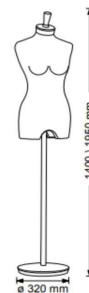

Busto sartoriale

SPECIFICHE

| | |
|----------------------------|--------------------|
| Marca | Bust shopping |
| Base | Legno tondo |
| Fissaggio | Gluteo |
| Colore | Blanc |
| Rif | bus-fem-en-3239 |
| ID | 3239 |
| Termine di consegna | 3-4 settimane |
| Categoria | Busto sartoriale |
| Tipo | Busti di manichini |

DESCRIZIONE

Busto di lino manichino donna e finitura cromata, con cappuccio in legno.

Questo busto della vetrina femminile, è ideale per presentare le tue collezioni di abbigliamento, con il suo tyle vintage, si adatta a tutti i tipi di negozi. **Il busto del capo da donna con un dispositivo di fissaggio regolabile e misura ai 140 cm più bassi e ai 195 cm più alti.**

Il busto della donna misura 74 x 39 cm e la base misura 32 cm.

Busto donna in lino e cappuccio di legno

Busto sartoriale - Foto n° 1

SPECIFICHE

| | |
|----------------------------|--------------------|
| Marca | Bust shopping |
| Base | Legno tondo |
| Fissaggio | Gluteo |
| Colore | Blanc |
| Rif | bus-fem-en-3239 |
| ID | 3239 |
| Termine di consegna | 3-4 settimane |
| Categoria | Busto sartoriale |
| Tipo | Busti di manichini |