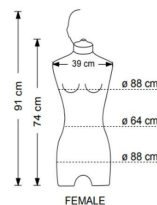

Busto sartoriale

SPECIFICHE

| | |
|----------------------------|--------------------|
| Marca | Bust shopping |
| Base | Legno tondo |
| Fissaggio | Gluteo |
| Colore | Blanc |
| Rif | bus-fem-en-3239 |
| ID | 3239 |
| Termine di consegna | 3-4 settimane |
| Categoria | Busto sartoriale |
| Tipo | Busti di manichini |

DESCRIZIONE

Busto di lino manichino donna e finitura cromata, con cappuccio in legno.

Questo busto della vetrina femminile, è ideale per presentare le tue collezioni di abbigliamento, con il suo tyle vintage, si adatta a tutti i tipi di negozi. **Il busto del capo da donna con un dispositivo di fissaggio regolabile e misura ai 140 cm più bassi e ai 195 cm più alti.**

Il busto della donna misura 74 x 39 cm e la base misura 32 cm.

Busto donna in lino e cappuccio di legno

Busto sartoriale - Foto n° 1

SPECIFICHE

| | |
|----------------------------|--------------------|
| Marca | Bust shopping |
| Base | Legno tondo |
| Fissaggio | Gluteo |
| Colore | Blanc |
| Rif | bus-fem-en-3239 |
| ID | 3239 |
| Termine di consegna | 3-4 settimane |
| Categoria | Busto sartoriale |
| Tipo | Busti di manichini |