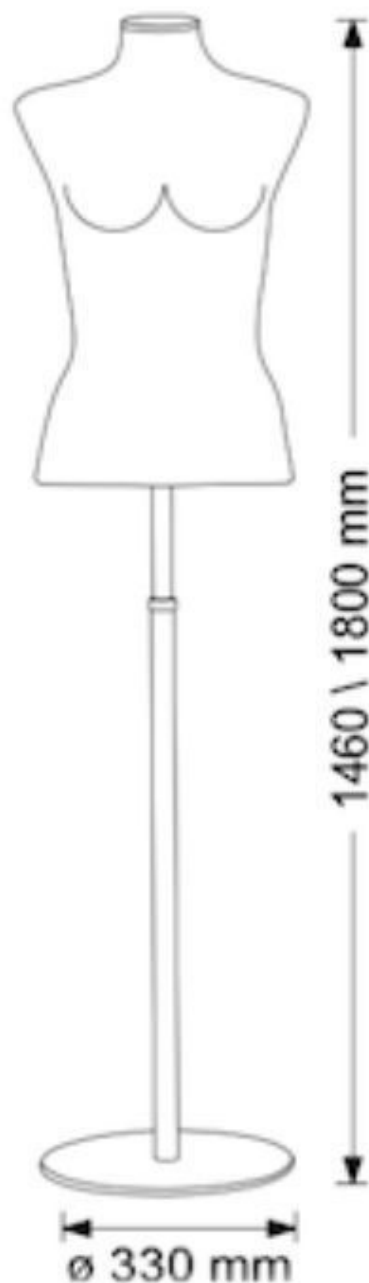

SPECIFICHE

Marca	Bust shopping
Base	Rotondo di metallo
Fissaggio	Gluteo
Colore	Beige
Rif	bus-fem-en-3171
ID	3171
Termine di consegna	3-4 settimane
Categoria	Busto sartoriale
Tipo	Busti di manichini

DETAIL

Questo busto manichino donna in lino bianco, misura 146 / 180 cm di altezza, è la base cromata misura 33 cm. Mannequins Shopping ti offre nuovi manichini nella loro confezione : busti uomo di alta qualità, busti bambino. Incluso con i modelli di basi in metallo, legno o ruote. Disponibile i diversi colori e modelli sul nostro sito web. Alla moda, forte e durevole.

Busto donna in lino con base metallica

Busto sartoriale - Foto n° 3