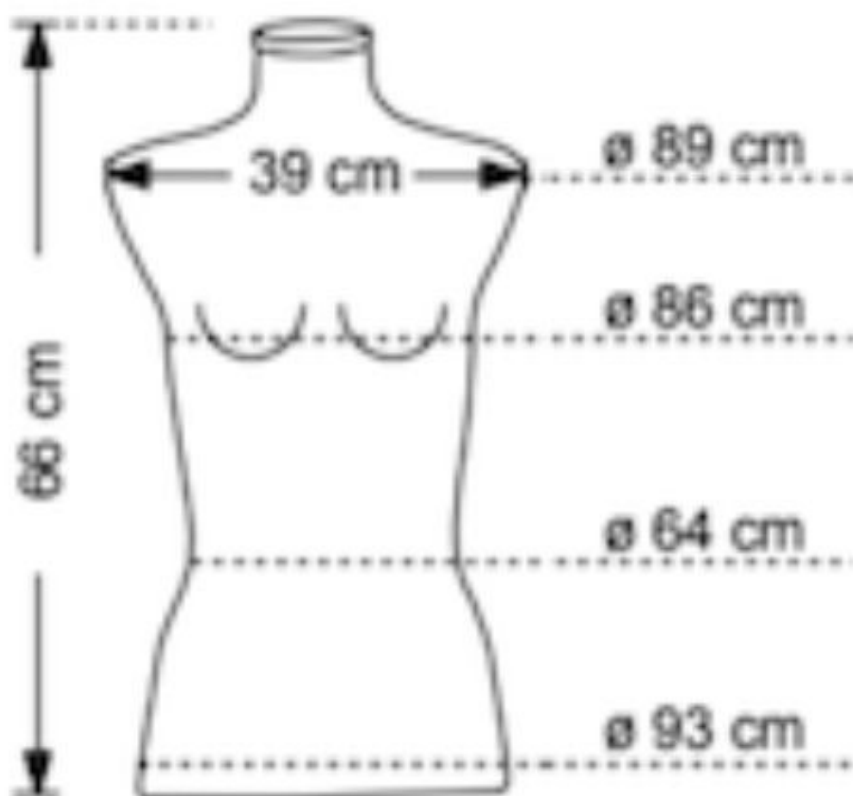

TORSO 3/4

SPECIFICHE

Marca	Bust shopping
Base	Rotondo di metallo
Fissaggio	Gluteo
Colore	Beige
Rif	bus-fem-en-3171
ID	3171
Termine di consegna	3-4 settimane
Categoria	Busto sartoriale
Tipo	Busti di manichini

DETAIL

Questo busto manichino donna in lino bianco, misura 146 / 180 cm di altezza, è la base cromata misura 33 cm. Mannequins Shopping ti offre nuovi manichini nella loro confezione : busti uomo di alta qualità, busti bambino. Incluso con i modelli di basi in metallo, legno o ruote. Disponibile i diversi colori e modelli sul nostro sito web. Alla moda, forte e durevole.