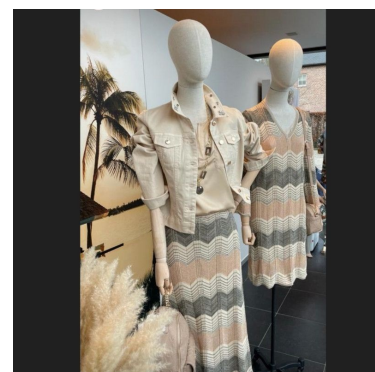

Busto donna con testa in tessuto di lino + base metallo

Busto sartoriale

375,00 €IVA escl

SPECIFICHE

Marca	Bust shopping
Base	Treppiede metallo
Fissaggio	Gluteo
Colore	Ivoire
Rif	bus-cou-fem-3601
ID	3601
Termine di consegna	1-5 giorni lavorativi
Categoria	Busto sartoriale
Tipo	Busti di manichini

DETAIL

I nostri busti donna con cuciture sono ideali per trasmettere con forza la tua immagine e i tuoi vestiti più trendy.

Anche senza vestiti, questo busto è perfetto per mostrare i tuoi accessori come borse, gioielli o scarpe.

DETAIL

I nostri busti donna con cuciture sono ideali per trasmettere con forza la tua immagine e i tuoi vestiti più trendy.

Anche senza vestiti, questo busto è perfetto per mostrare i tuoi accessori come borse, gioielli o sciarpe.