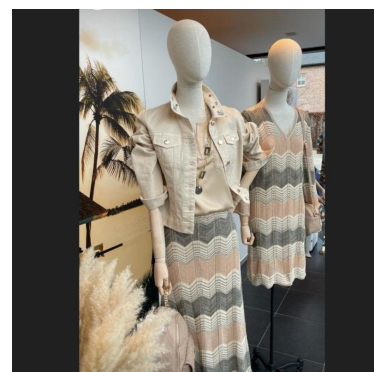

Busto donna con testa in tessuto di lino + base metallo

Busto sartoriale

315,00 €IVA escl

SPECIFICHE

Marca	Bust shopping
Base	Treppiede metallo
Fissaggio	Gluteo
Colore	Ivoire
Rif	bus-cou-fem-3601
ID	3601
Termine di consegna	1-5 giorni lavorativi
Categoria	Busto sartoriale
Tipo	Busti di manichini

DETAIL

I nostri busti donna con cuciture sono ideali per trasmettere con forza la tua immagine e i tuoi vestiti più trendy.

Anche senza vestiti, questo busto è perfetto per mostrare i tuoi accessori come borse, gioielli o scarpe.