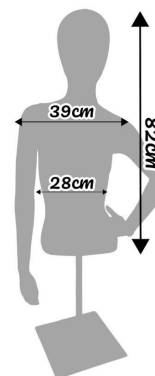

## Torso blu da 1/2 donna con base quadrata in metallo

**Busto sartoriale vintage**

**150,00 €IVA escl**

### SPECIFICHE

Marca	Bust shopping
Base	Metallo quadrato
Fissaggio	
Rif	tor-2-fem-3876
ID	3876
Termine di consegna	1-5 giorni lavorativi
Categoria	Busto sartoriale vintage
Tipo	Busti di manichini

### DESCRIZIONE

**Torso 1/2 donna blu - Base quadrata in metallo** Sublimate i vostri **manichini da vetrina** con questo Torso 1/2 donna dalle dimensioni perfette. Con una lunghezza di 130 cm, una spalla di 51 cm, un torace di 98 cm e un girovita di 76 cm, questo costume è un pezzo forte per qualsiasi **disposizione del negozio. Eleganza e presentazione** Questo Torso 1/2 in blu offre una robusta base quadrata in metallo, ideale per la vostra **attività di vendita al dettaglio**. Le sue misure precise vi permettono di esporre i vostri capi con stile, attirando gli sguardi sulle vostre collezioni. **Qualità e praticità** Progettato per integrarsi perfettamente con le attrezzature del vostro **negozio**, questo Torso offre non solo una presentazione impeccabile ma anche una grande facilità d'uso. La sua base in metallo garantisce una stabilità ottimale, mentre le dimensioni del Torso

## Torso blu da 1/2 donna con base quadrata in metallo

Spalle: 51 CM      Ci sono due donne che hanno un'età compresa tra i 18 e i 18 anni.