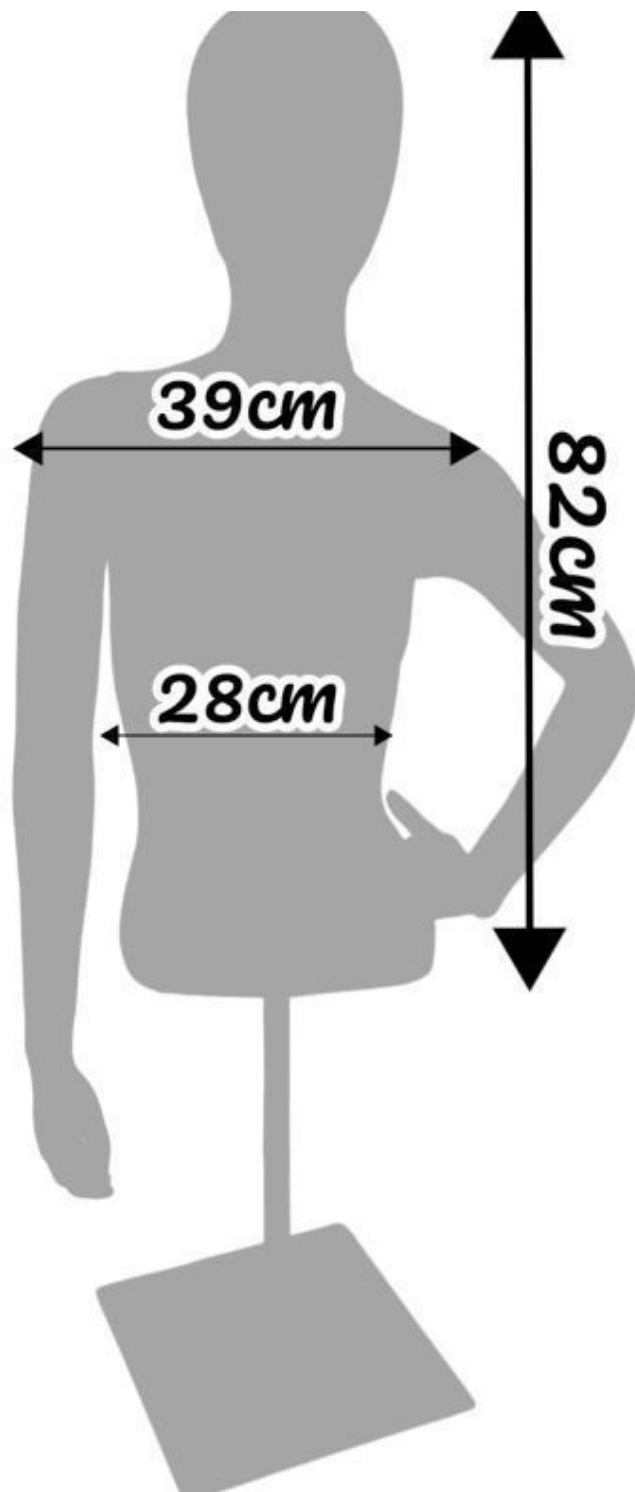

SPECIFICHE

Marca	Bust shopping
Base	Metallo quadrato
Fissaggio	
Rif	tor-2-fem-3876
ID	3876
Termine di consegna	1-5 giorni lavorativi
Categoria	Busto sartoriale vintage
Tipo	Busti di manichini

DETAIL

Torso blu da 1/2 donna con base quadrata in metallo
Busto sartoriale vintage - Foto n° 4