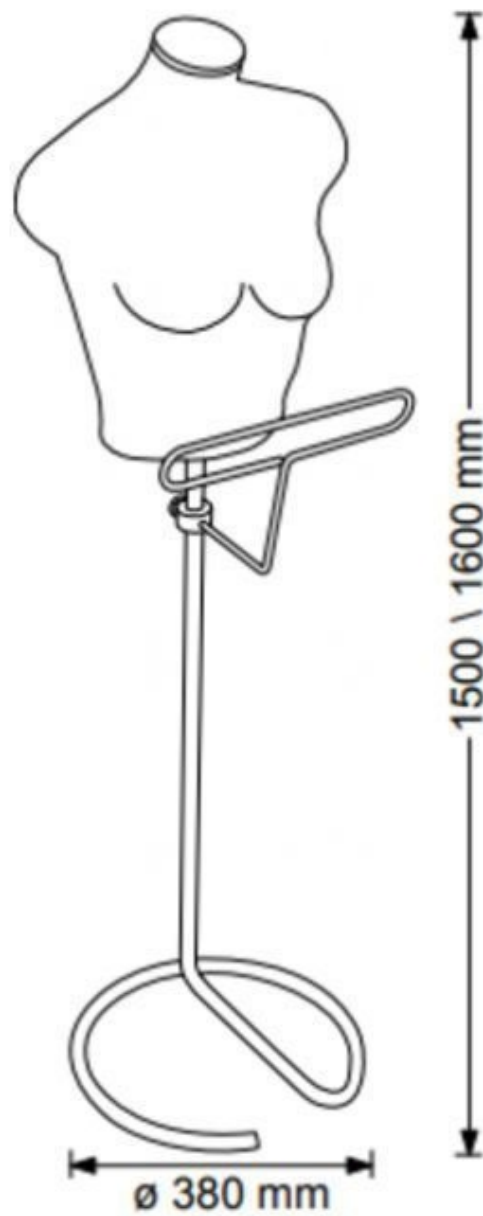

Busto modella donna in elasthanne magenta **120,00 €IVA escl** Bustio

SPECIFICHE

Marca	Bust shopping
Base	Rotondo di metallo
Fissaggio	
Rif	bus-man-fem-3190
ID	3190
Termine di consegna	3-4 settimane
Categoria	Bustio
Tipo	Busti di manichini

DESCRIZIONE

Busto modello donna in elasthanne magenta, con fissazione metallica e metallo e base rotonda di 38cm. **Questo busto di vetrina femminile** è ideale per presentare le tue collezioni di abbigliamento femminile, come T-shirt, giacche, ma il busto esalta anche il tuo negozio grazie al suo colore magenta brillante, e con la sua legante per i pantaloni, il busto dell'abbigliamento femminile è **funzionale**. **Il manichino busto donna** con un fissante metallico regolabile che va da 150 cm a 160 cm.

Busto modella donna in elasthanne magenta

Bustio - Foto n° 1

SPECIFICHE

Marca	Bust shopping
Base	Rotondo di metallo
Fissaggio	
Rif	bus-man-fem-3190
ID	3190
Termine di consegna	3-4 settimane
Categoria	Bustio
Tipo	Busti di manichini

Busto modella donna in elasthanne magenta

Bustio - Foto n° 2

SPECIFICHE

Marca	Bust shopping
Base	Rotondo di metallo
Fissaggio	
Rif	bus-man-fem-3190
ID	3190
Termine di consegna	3-4 settimane
Categoria	Bustio
Tipo	Busti di manichini