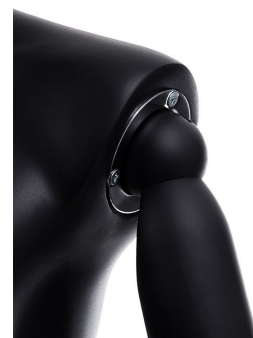

Bustio

300,00 €IVA escl

SPECIFICHE

Marca	Bust shopping
Base	Rotondo di metallo
Fissaggio	Gluteo
Colore	Noir
Rif	bus-man-vit-3052
ID	3052
Termine di consegna	1-5 giorni lavorativi
Categoria	Bustio
Tipo	Busti di manichini

DESCRIZIONE

Mezzo busto di manichino donna consegnato con base rotonda in metallo di colore nero. Questo busto di donna con testa astratta in colore nero viene fornito con la sua base rotonda regolabile in metallo nero.

Questo busto manichino può essere combinato con la versione busto testa maschile così come con i nostri manichini vetrina di queste collezioni in nero. **Dimensioni dei manichini** :Spalla: 42 cm petto: 84 cm vita: 65 cm manica : 90 cm

Busti de manichini donna colore nero con teste e base

Bustio - Foto n° 1

SPECIFICHE

Marca	Bust shopping
Base	Rotondo di metallo
Fissaggio	Gluteo
Colore	Noir
Rif	bus-man-vit-3052
ID	3052
Termine di consegna	1-5 giorni lavorativi
Categoria	Bustio
Tipo	Busti di manichini