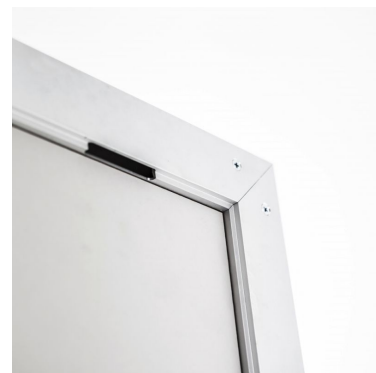

Specchio da parete professionale in argento 200x100 cm

Specchio per negozi

609,00 €IVA escl

SPECIFICHE

Marca	Comptoirs shopping
Base	
Fissaggio	
Colore	Metal
Rif	mir-arg-mur-3811
ID	3811
Termine di consegna	3-4 settimane
Categoria	Specchio per negozi
Tipo	Arredare i mobili

DETAIL

Materiali di alta qualità:

- Specchio ad alta sicurezza da 4 mm con certificato EN 60601-1, che offre una visibilità chiara e sicura
- Cornice in alluminio argento, che aggiunge un tocco moderno al vostro spazio
- Staffe da parete in acciaio zincato per un'installazione robusta e sicura

DESCRIZIONE

Aggiungete un tocco di eleganza e funzionalità al vostro spazio professionale con il nostro specchio da parete professionale 200x100 cm. Dotato di uno specchio ad alta sicurezza e di una cornice in alluminio, questo specchio offre una soluzione ideale per ambienti commerciali, saloni di bellezza, studi di danza e molti altri. Combinando sicurezza ed estetica, questo specchio da parete è progettato per soddisfare le vostre esigenze professionali.

Caratteristiche:

- Altezza: 200 cm
- Larghezza: 100 cm
- Profondità: 2,5 cm
- 1 x Specchio da parete professionale 200x100 cm
- 1 x attrezzi e viti

• Profondità: 2,9 cm

• Peso: 29 kg

Specchio da parete professionale in argento 200x100 cm