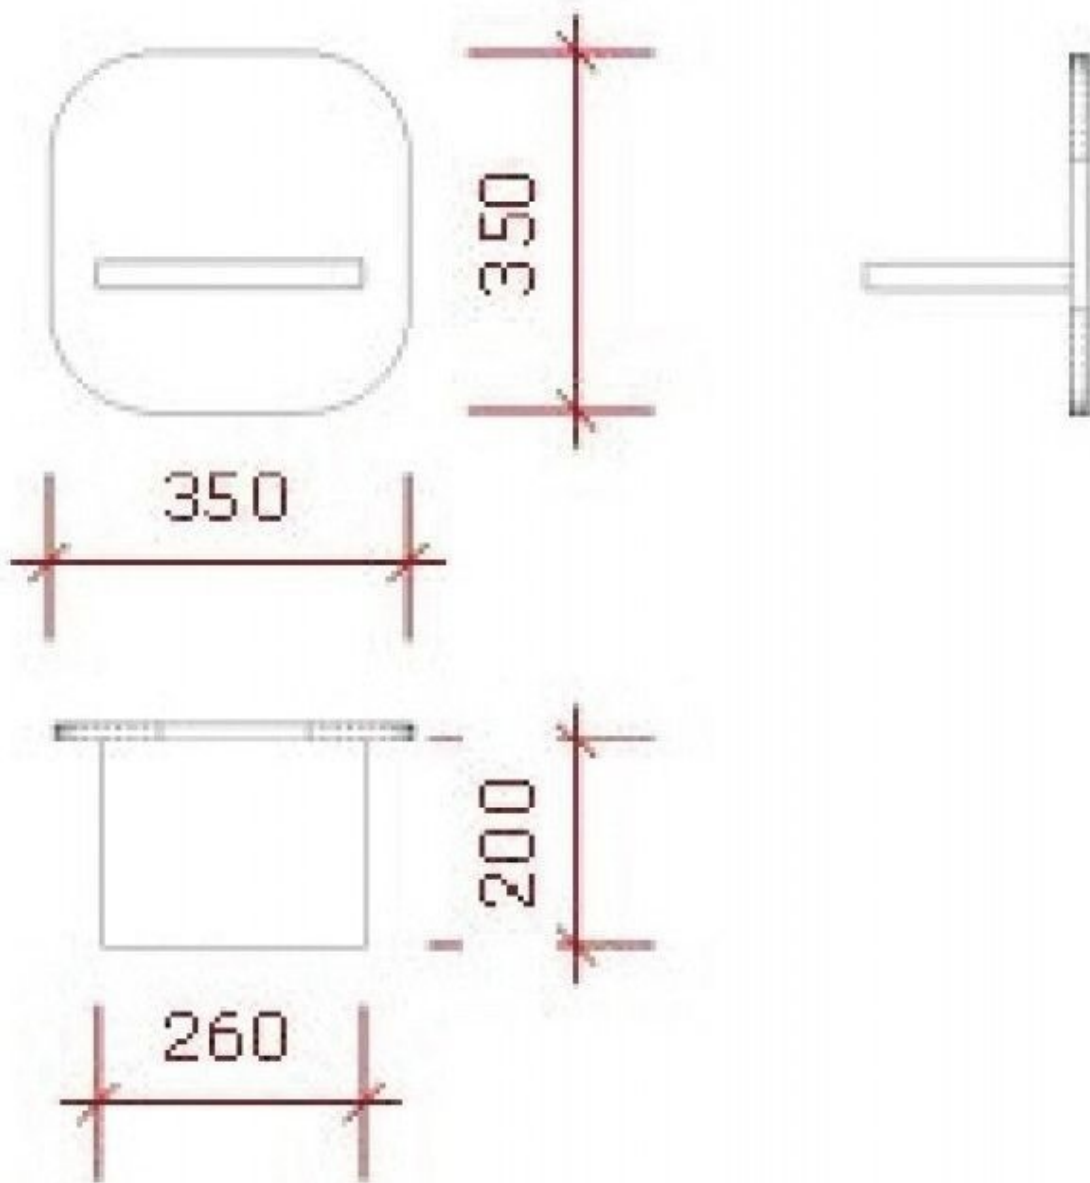

SPECIFICHE

Marca	Presentoirs shopping
Base	
Fissaggio	
Colore	Blanc
Rif	eta-sim-pou-2304
ID	2304
Termine di consegna	1-5 giorni lavorativi
Categoria	Scaffalature
Tipo	Arredare i mobili

DETAIL

I nostri mobili per negozi troveranno facilmente il loro posto nel tuo negozio o commercio. Hai bisogno di idee per la pianificazione? Puoi realizzare il tuo progetto di layout del negozio online con noi (via email o telefono). I nostri prodotti soddisfano tutte le esigenze delle attrezzature del negozio.