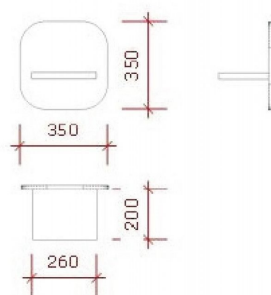

Scaffale singolo per negozio in bianco lucido 93,00 €IVA escl

Scaffalature

- 23,08 % 120,90

SPECIFICHE

Marca	Presentoirs shopping
Base	
Fissaggio	
Colore	Blanc
Rif	eta-sim-pou-2304
ID	2304
Termine di consegna	1-5 giorni lavorativi
Categoria	Scaffalature
Tipo	Arredare i mobili

DESCRIZIONE

Scaffale semplice per un luminoso negozio bianco. Il set è composto da due schede indipendenti per creare un display semplice per il tuo negozio. Questo **scaffale** è facile da installare ed è compatibile con un intero set di accessori. Verier e adatta la tua presentazione con il nostro **semplice scaffale**. Dimensioni:

Largo: 35 cm

Alto: 35 cm

Profondo: 20 cm

Scaffale singolo per negozio in bianco lucido

Scaffalature - Foto n° 1

SPECIFICHE

Marca	Presentoirs shopping
Base	
Fissaggio	
Colore	Blanc
Rif	eta-sim-pou-2304
ID	2304
Termine di consegna	1-5 giorni lavorativi
Categoria	Scaffalature
Tipo	Arredare i mobili