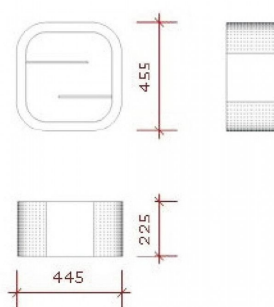

Scaffalature doble vetro **373,99 €IVA escl**

Scaffalature

- 23,08 % **486,20**

SPECIFICHE

Marca	Mobilier shopping
Base	
Fissaggio	
Colore	Blanc
Rif	eta-dou-pla-2300
ID	2300
Termine di consegna	1-5 giorni lavorativi
Categoria	Scaffalature
Tipo	Arredare i mobili

DESCRIZIONE

Pensile bianco lucido con 2 lastre di vetro S-VEC-010

Dimensioni scaffalature bianca e vetro:

Grande: 44,5 cm

Altezza: 45,5 cm

Profondità: 22,5 cm

Scaffalature doble vetro

Scaffalature - Foto n° 1