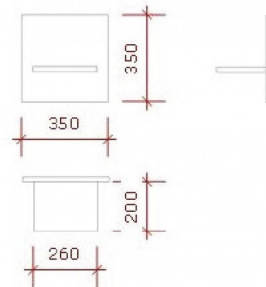

Scaffalature bianco brillante 93,00 €IVA escl

Scaffalature

- 23,08 % 120,90

SPECIFICHE

Marca	Mobilier shopping
Base	
Fissaggio	
Colore	Blanc
Rif	eta-bla-bri-2305
ID	2305
Termine di consegna	1-5 giorni lavorativi
Categoria	Scaffalature
Tipo	Arredare i mobili

DETAIL

I nostri mobili per negozi troveranno facilmente il loro posto nel tuo negozio o commercio. Hai bisogno di idee per la pianificazione? Puoi realizzare il tuo progetto di layout del negozio online con noi (via email o telefono). I nostri prodotti soddisfano tutte le esigenze delle attrezzature del negozio.

DESCRIZIONE

Semplice mensola a muro.

Finitura laccata, minimalista.**dimensioni:**

Largo: 35 cm

Alto: 35 cm

Profondo: 20 cm

Scaffalature bianco brillante