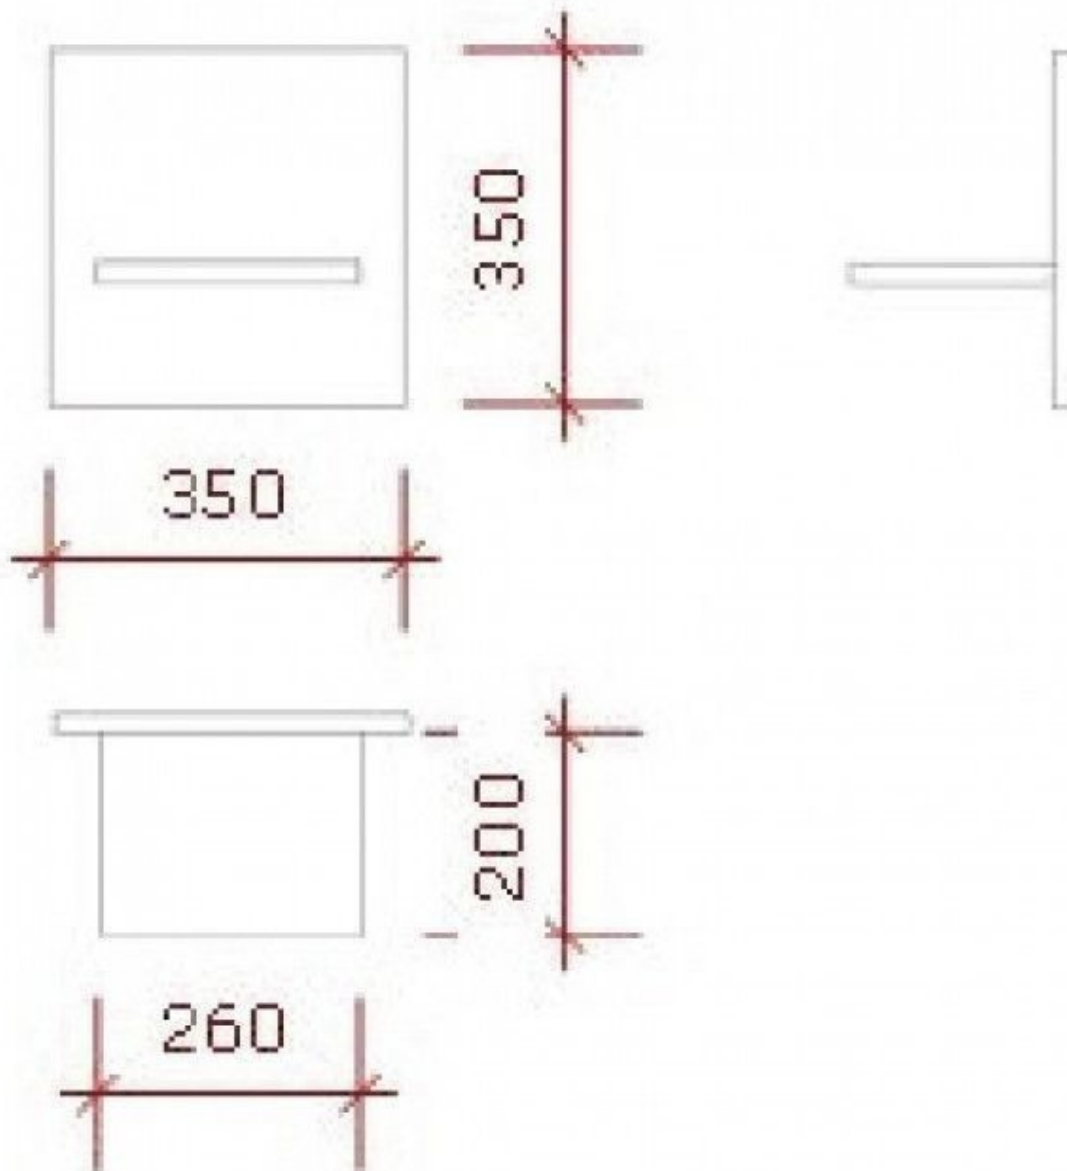

DESCRIZIONE

Semplice mensola a muro.

Finitura laccata, minimalista.**dimensioni:**

Largo: 35 cm

Alto: 35 cm

Profondo: 20 cm

Scaffalature bianco brillante

Scaffalature - Foto n° 1

Scaffalature bianco brillante

Scaffalature - Foto n° 2

SPECIFICHE

Marca	Mobilier shopping
Base	
Fissaggio	
Colore	Blanc
Rif	eta-bla-bri-2305
ID	2305
Termine di consegna	1-5 giorni lavorativi
Categoria	Scaffalature
Tipo	Arredare i mobili