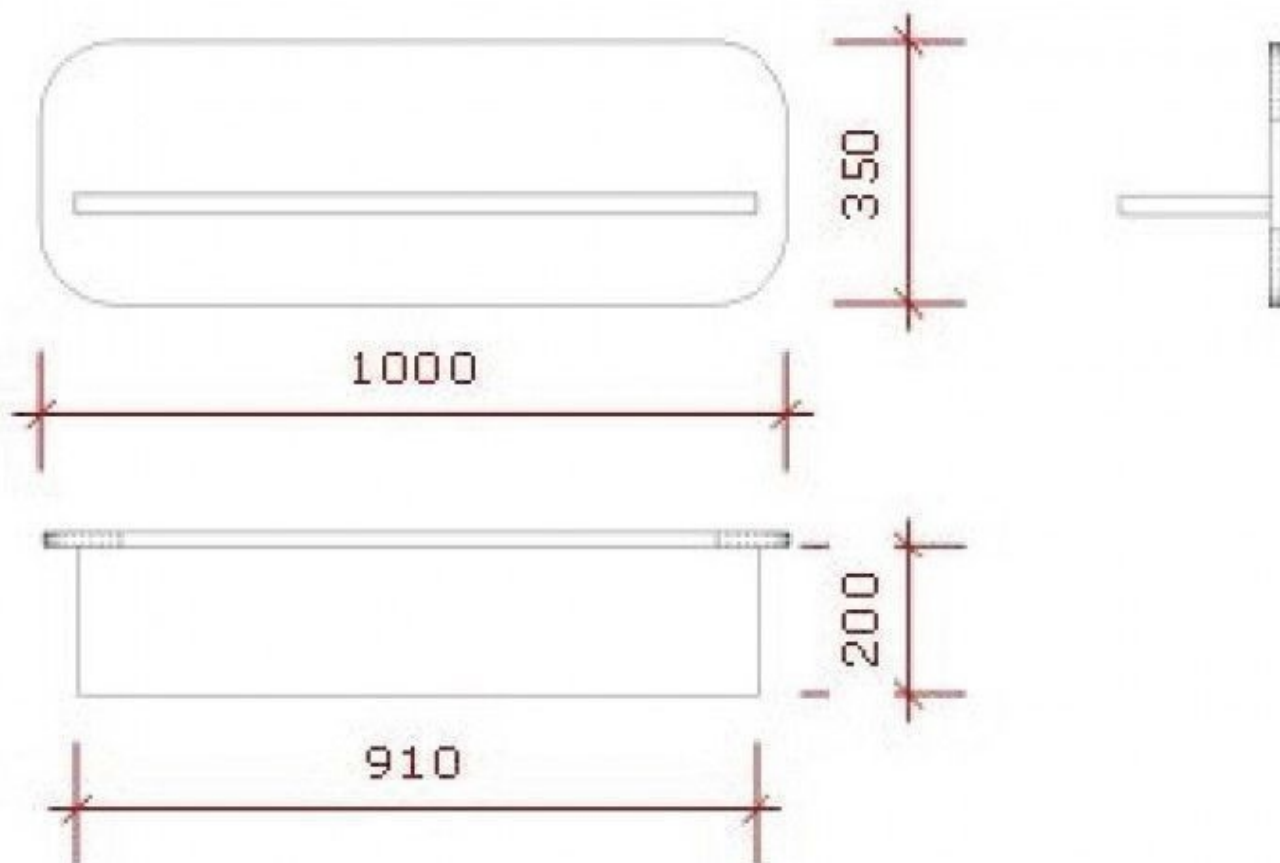

SPECIFICHE

Marca	Mobilier shopping
Base	
Fissaggio	
Colore	Blanc
Rif	eta-sim-bla-2302
ID	2302
Termine di consegna	1-5 giorni lavorativi
Categoria	Scaffalature
Tipo	Arredare i mobili

DETAIL

Mannequins Shopping, uno specialista in manichini da vetrina e arredamento per negozi, offre una vasta gamma di contatori per attrezzare il tuo negozio. Scopri tutte le nostre gamme di banchi vendita, banchi reception o banchi cassa. Troverai contatori per ogni budget e ogni stile: dal contatore modulare al contatore autentico. Mobili di negozi di qualità per rendere attraente il tuo negozio per visitatori e clienti. Il nostro sito Web offre una gamma di contatori professionali.