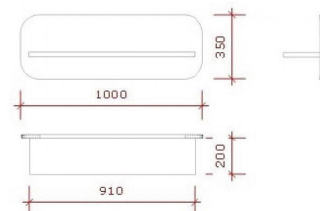

Scaffalature bianco basic 142,99 €IVA escl

Scaffalature

- 23,08 % 185,90

SPECIFICHE

Marca	Mobilier shopping
Base	
Fissaggio	
Colore	Blanc
Rif	eta-sim-bla-2302
ID	2302
Termine di consegna	1-5 giorni lavorativi
Categoria	Scaffalature
Tipo	Arredare i mobili

DESCRIZIONE

dimensioni:
Largo: 100 cm
Alto: 35 cm
Profondo: 20 cm

Scaffalature bianco basic

Scaffalature - Foto n° 1

SPECIFICHE

Marca	Mobilier shopping
Base	
Fissaggio	
Colore	Blanc
Rif	eta-sim-bla-2302
ID	2302
Termine di consegna	1-5 giorni lavorativi
Categoria	Scaffalature
Tipo	Arredare i mobili