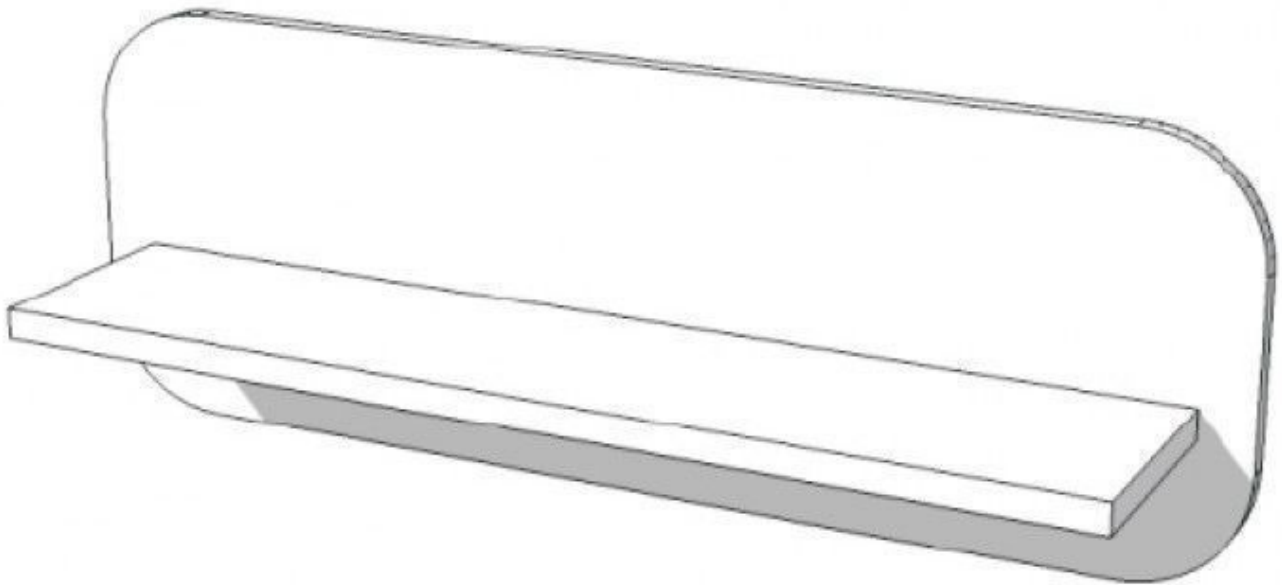

DESCRIZIONE

dimensioni:
Largo: 100 cm
Alto: 35 cm
Profondo: 20 cm

Scaffalature bianco basic

Scaffalature - Foto n° 1

SPECIFICHE

Marca	Mobilier shopping
Base	
Fissaggio	
Colore	Blanc
Rif	eta-sim-bla-2302
ID	2302
Termine di consegna	1-5 giorni lavorativi
Categoria	Scaffalature
Tipo	Arredare i mobili

Scaffalature bianco basic

Scaffalature - Foto n° 2

SPECIFICHE

Marca	Mobilier shopping
Base	
Fissaggio	
Colore	Blanc
Rif	eta-sim-bla-2302
ID	2302
Termine di consegna	1-5 giorni lavorativi
Categoria	Scaffalature
Tipo	Arredare i mobili