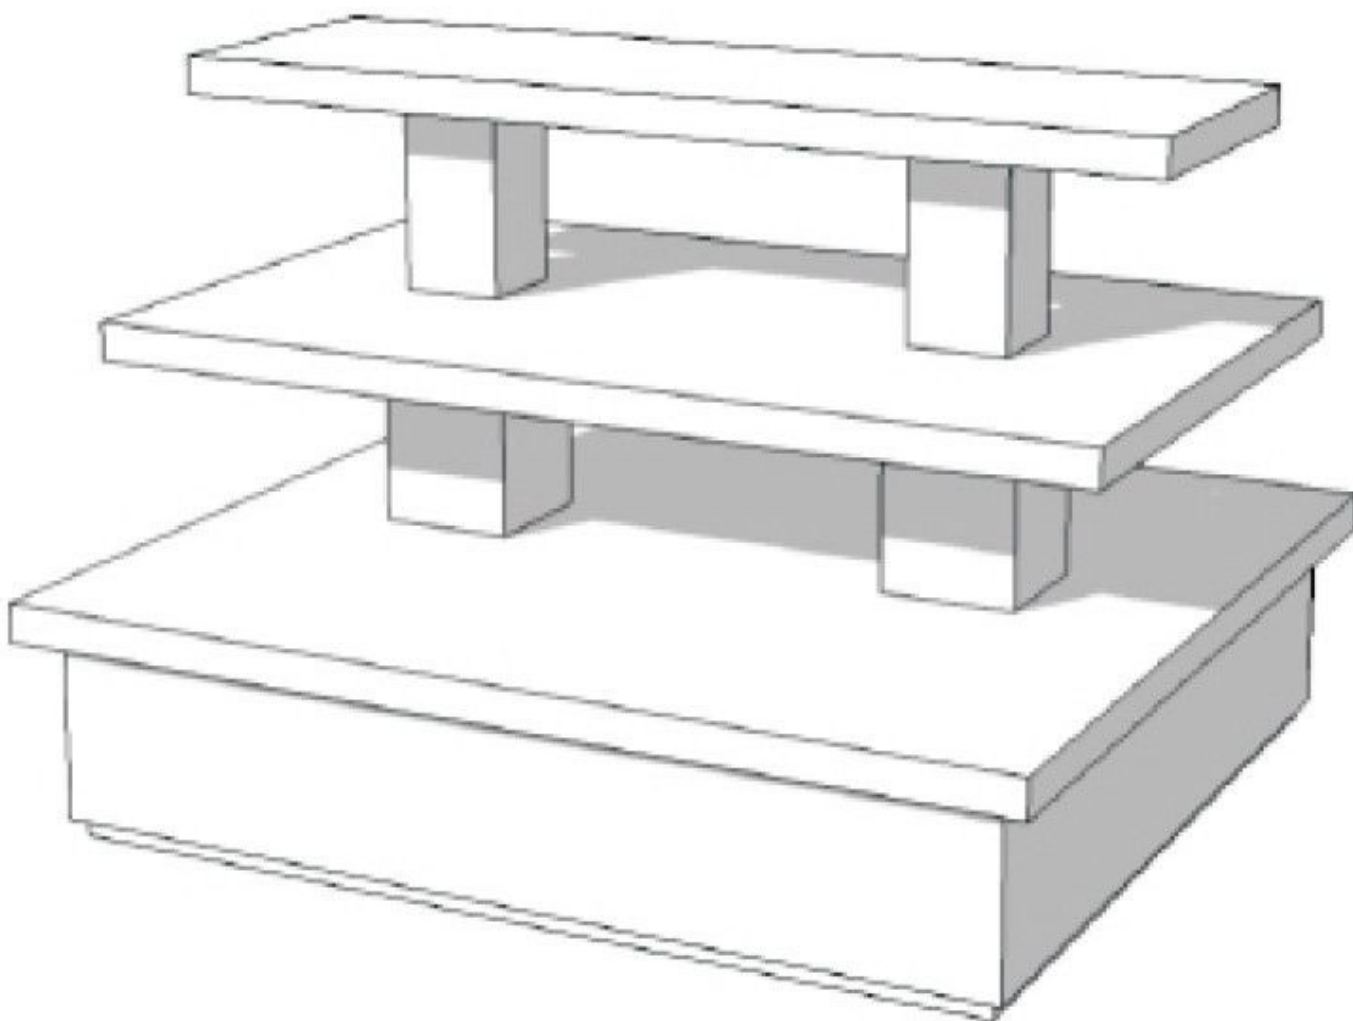

Dimensioni:

Lunghezza: 150 cm

Larghezza: 135 cm

Altezza: 105 cm

Ideale per: Fiere, negozi di design, spazi d'arte.

Contenute nella confezione:

Tavolo piramidale nero lucido 150x135x105cm

SPECIFICHE

Tavolo piramidale nero lucido 150x135x105cm

Podio - Foto n° 2

SPECIFICHE

Marca	Mobilier shopping
Base	
Fissaggio	
Colore	Noir
Rif	tab-pyr-noi-3827
ID	3827
Termine di consegna	5-10 giorni lavorativi
Categoria	Podio
Tipo	Arredare i mobili