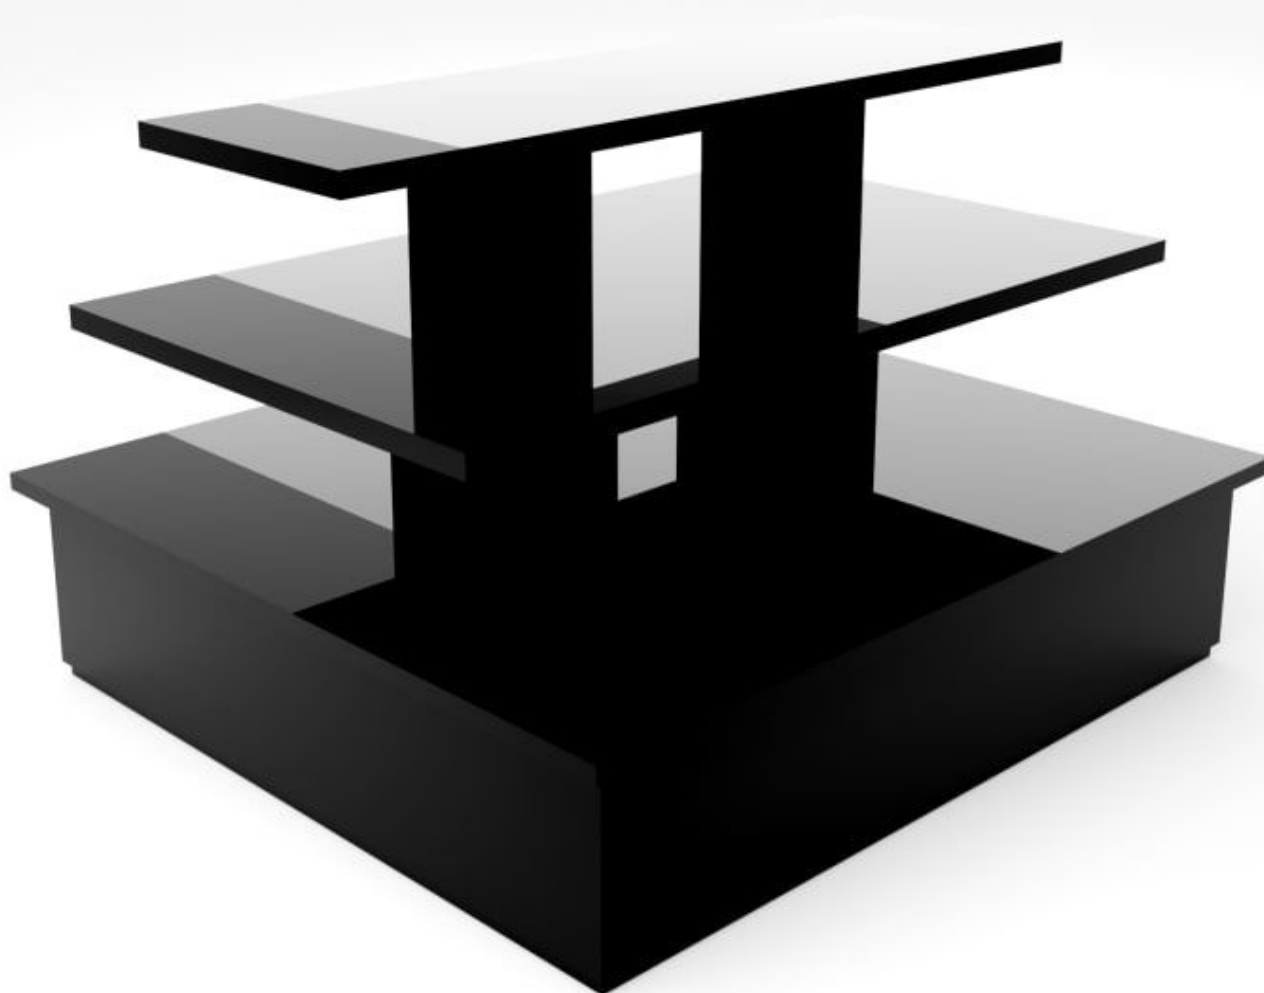

DESCRIZIONE

Incorporate l'eleganza nel vostro spazio con il nostro tavolo piramidale nero, un pezzo artistico che unisce funzionalità ed estetica. Realizzato con cura in MDF con una finitura lucida e spruzzata di vernice per auto, questo tavolo offre una finitura lucida che migliora immediatamente lo stile dei vostri interni.

Dimensioni:

Lunghezza: 150 cm

Larghezza: 135 cm

Altezza: 105 cm

Ideale per: Fiere, negozi di design, spazi d'arte.

Contenute nella confezione:

Tavolo piramidale nero lucido 150x135x105cm

SPECIFICHE

Tavolo piramidale nero lucido 150x135x105cm

Podio - Foto n° 2

SPECIFICHE

Marca	Mobilier shopping
Base	
Fissaggio	
Colore	Noir
Rif	tab-pyr-noi-3827
ID	3827
Termine di consegna	5-10 giorni lavorativi
Categoria	Podio
Tipo	Arredare i mobili