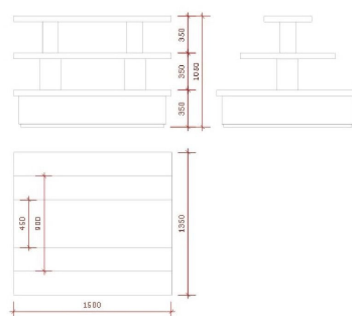

Podio

SPECIFICHE

Marca	Mobilier shopping
Base	
Fissaggio	
Colore	Noir
Rif	tab-pyr-noi-3827
ID	3827
Termine di consegna	5-10 giorni lavorativi
Categoria	Podio
Tipo	Arredare i mobili

DETAIL

Caratteristiche:

Dimensioni:

Lunghezza: 150 cm

Larghezza: 135 cm

Altezza: 105 cm

Ideale per: Fiere, negozi di design, spazi d'arte.

Contenute nella confezione:

Tavolo piramidale nero lucido 150x135x105cm

SPECIFICHE

Tavolo piramidale nero lucido 150x135x105cm

Podio - Foto n° 2

SPECIFICHE

Marca	Mobilier shopping
Base	
Fissaggio	
Colore	Noir
Rif	tab-pyr-noi-3827
ID	3827
Termine di consegna	5-10 giorni lavorativi
Categoria	Podio
Tipo	Arredare i mobili

Tavolo piramidale nero lucido 150x135x105cm

Podio - Foto n° 3

SPECIFICHE

Marca	Mobilier shopping
Base	
Fissaggio	
Colore	Noir
Rif	tab-pyr-noi-3827
ID	3827
Termine di consegna	5-10 giorni lavorativi
Categoria	Podio
Tipo	Arredare i mobili