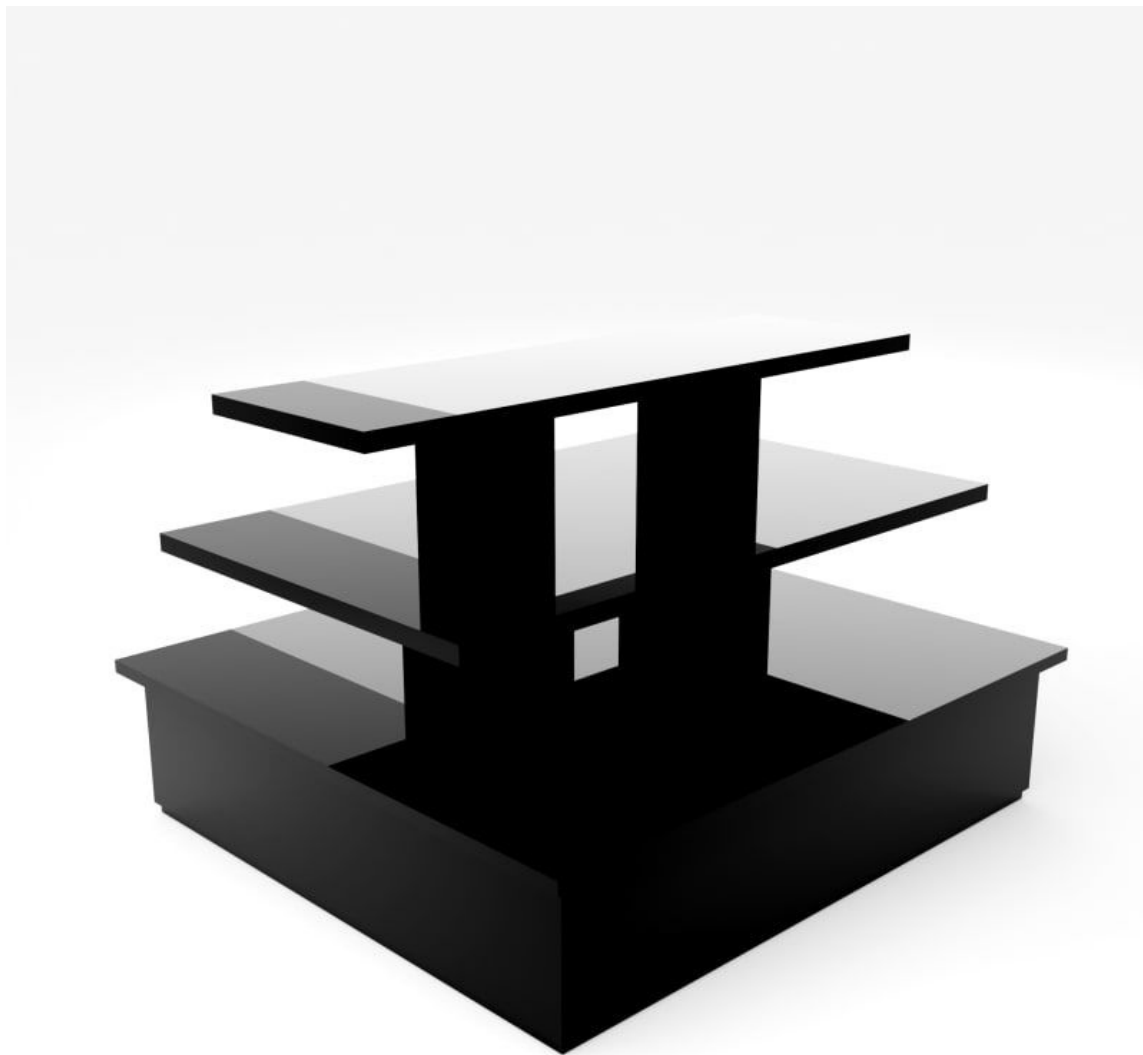

Podio

SPECIFICHE

Marca	Mobilier shopping
Base	
Fissaggio	
Colore	Noir
Rif	tab-pyr-noi-3827
ID	3827
Termine di consegna	5-10 giorni lavorativi
Categoria	Podio
Tipo	Arredare i mobili

DETAIL

Caratteristiche:

- Materiale di qualità: MDF di alta qualità, trattato con vernice spray per auto e lucidato per una finitura durevole ed elegante.
- Finitura lucida: la vernice nera lucida aggiunge un tocco di raffinatezza, creando un punto focale accattivante nel vostro spazio.
- Consegna assemblata: Risparmiate tempo e fatica con la consegna pronta all'uso. Il tavolo viene consegnato assemblato, pronto per essere collocato nel vostro spazio.
- Design unico a piramide: La forma piramidale aggiunge una dimensione artistica.

DESCRIZIONE

Incorporate l'eleganza nel vostro spazio con il nostro tavolo piramidale nero, un pezzo artistico che unisce funzionalità ed estetica. Realizzato con cura in MDF con una finitura lucida e spruzzata di vernice per auto, questo tavolo offre una finitura lucida che migliora immediatamente lo stile dei vostri interni.

Dimensioni:

Lunghezza: 150 cm

Larghezza: 135 cm

Altezza: 105 cm

Ideale per: Fiere, negozi di design, spazi d'arte.

Contenute nella confezione:

Tavolo piramidale nero lucido 150x135x105cm

SPECIFICHE