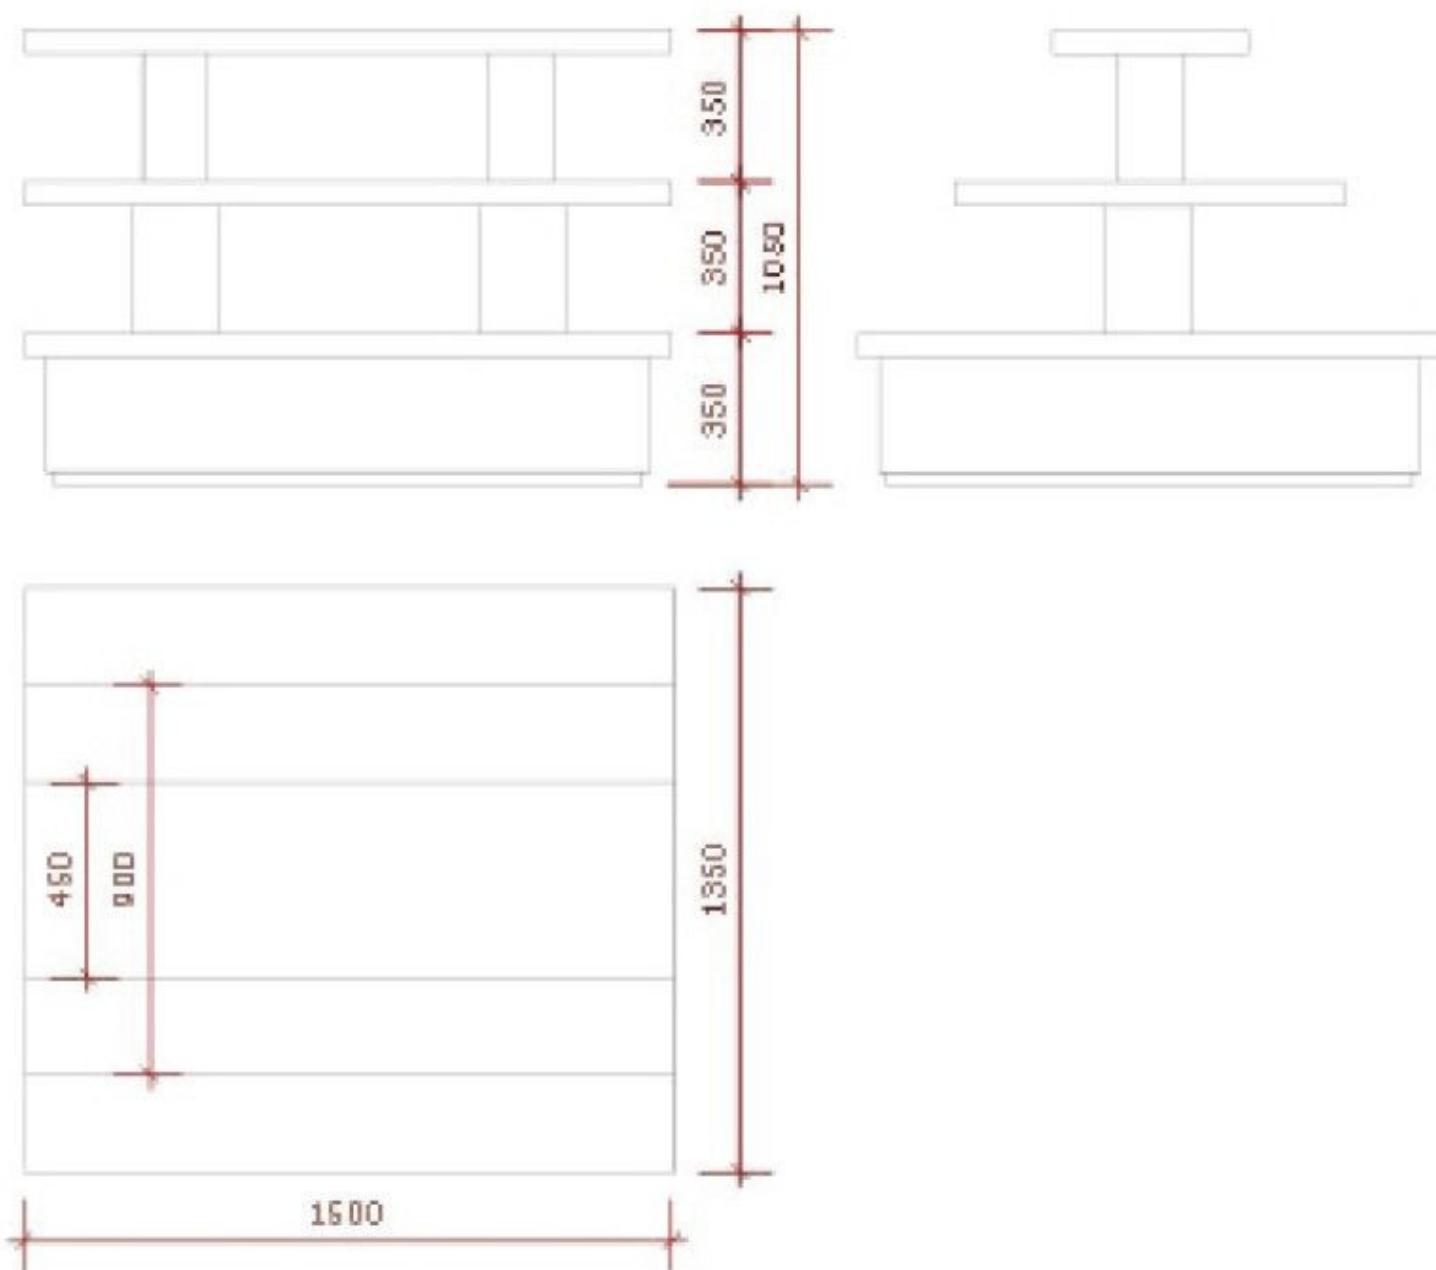

Dimensioni:

Lunghezza: 150 cm

Larghezza: 135 cm

Altezza: 105 cm

Ideale per: Fiere, negozi di design, spazi d'arte.

Contenute nella confezione:

Tavolo piramidale nero lucido 150x135x105cm

SPECIFICHE

Tavolo piramidale nero lucido 150x135x105cm

Podio - Foto n° 2

SPECIFICHE

Marca	Mobilier shopping
Base	
Fissaggio	
Colore	Noir
Rif	tab-pyr-noi-3827
ID	3827
Termine di consegna	5-10 giorni lavorativi
Categoria	Podio
Tipo	Arredare i mobili

Tavolo piramidale nero lucido 150x135x105cm

Podio - Foto n° 3

SPECIFICHE

Marca	Mobilier shopping
Base	
Fissaggio	
Colore	Noir
Rif	tab-pyr-noi-3827
ID	3827
Termine di consegna	5-10 giorni lavorativi
Categoria	Podio
Tipo	Arredare i mobili