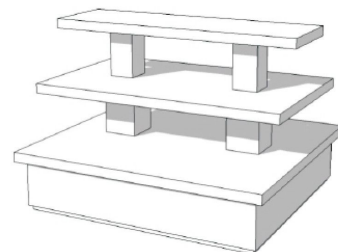

MANNEQUINS
SHOPPING

MOSTRA MANICHINI, MODELLI DI BUSTI E LAYOUT DEL NEGOZIO

+33 1 84 80 80 09 - info@mannequins-shopping.com

<https://www.mannequins-shopping.com>

Tavolo piramidale nero lucido 150x135x105cm **1 999,00 €IVA escl**

Podio

SPECIFICHE

Marca	Mobilier shopping
Base	
Fissaggio	
Colore	Noir
Rif	tab-pyr-noi-3827
ID	3827
Termine di consegna	5-10 giorni lavorativi
Categoria	Podio
Tipo	Arredare i mobili

DETAIL

Caratteristiche:

Dimensioni:

Lunghezza: 150 cm

Larghezza: 135 cm

Altezza: 105 cm

Ideale per: Fiere, negozi di design, spazi d'arte.

Contenute nella confezione:

Tavolo piramidale nero lucido 150x135x105cm

SPECIFICHE