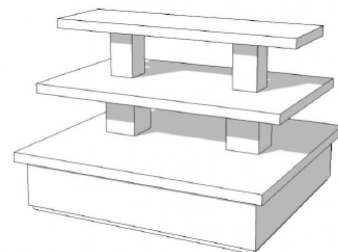

Tavolo piramidale in cemento 3 livelli 150 cm **1 656,00 €IVA escl**

Podio

SPECIFICHE

Marca	Mobilier shopping
Base	
Fissaggio	
Colore	Gris
Rif	tab-pyr-bet-3457
ID	3457
Termine di consegna	1-5 giorni lavorativi
Categoria	Podio
Tipo	Arredare i mobili

DETAIL

Tavolo per l'esposizione. 150 x 135 x 105 cm. Mannequins Shopping vi offre una selezione di mobili da esposizione per i vostri negozi. Tra i nostri mobili da esposizione, troverete i nostri podi, tavoli, scrivanie e tavoli da esposizione

DESCRIZIONE

Tavolo piramidale color cemento, per l'esposizione di articoli nei negozi. **Il tavolo piramidale** è ideale per esporre i vostri articoli nei negozi, il tavolo da esposizione è distribuito su 3 ripiani, i ripiani sono separati da 35 cm. Il tavolo è alto 150 cm, largo 135 cm e profondo 105 cm. **Tavolo piramidale consegnato in un unico pezzo**, prevedere un'apertura di almeno 150 cm di larghezza per adattarsi ai mobili.

Tavolo piramidale in cemento 3 livelli 150 cm