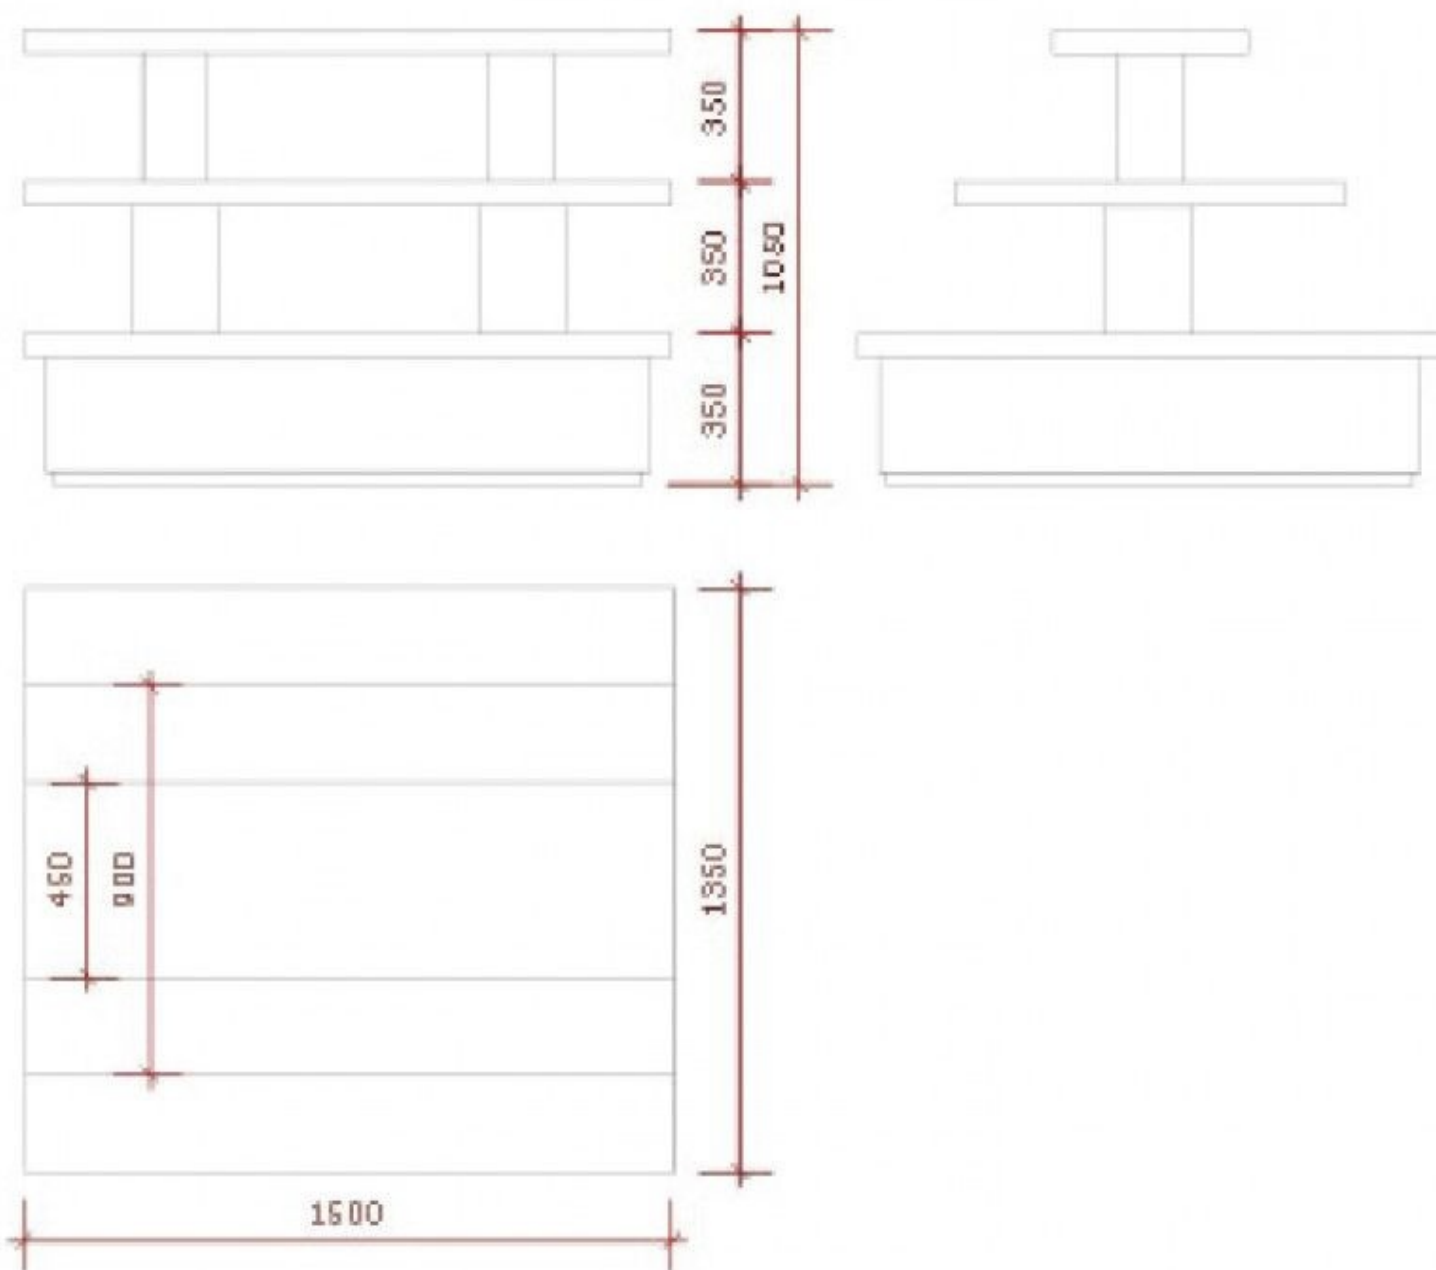

SPECIFICHE

Marca	Mobilier shopping
Base	
Fissaggio	
Colore	Gris
Rif	tab-pyr-bet-3457
ID	3457
Termine di consegna	1-5 giorni lavorativi
Categoria	Podio
Tipo	Arredare i mobili

DETAIL

Tavolo per l'esposizione. 150 x 135 x 105 cm. Mannequins Shopping vi offre una selezione di mobili da esposizione per i vostri negozi. Tra i nostri mobili da esposizione, troverete i nostri podi, tavoli, scrivanie e tavoli da esposizione

Tavolo piramidale in cemento 3 livelli 150 cm

Podio - Foto n° 4