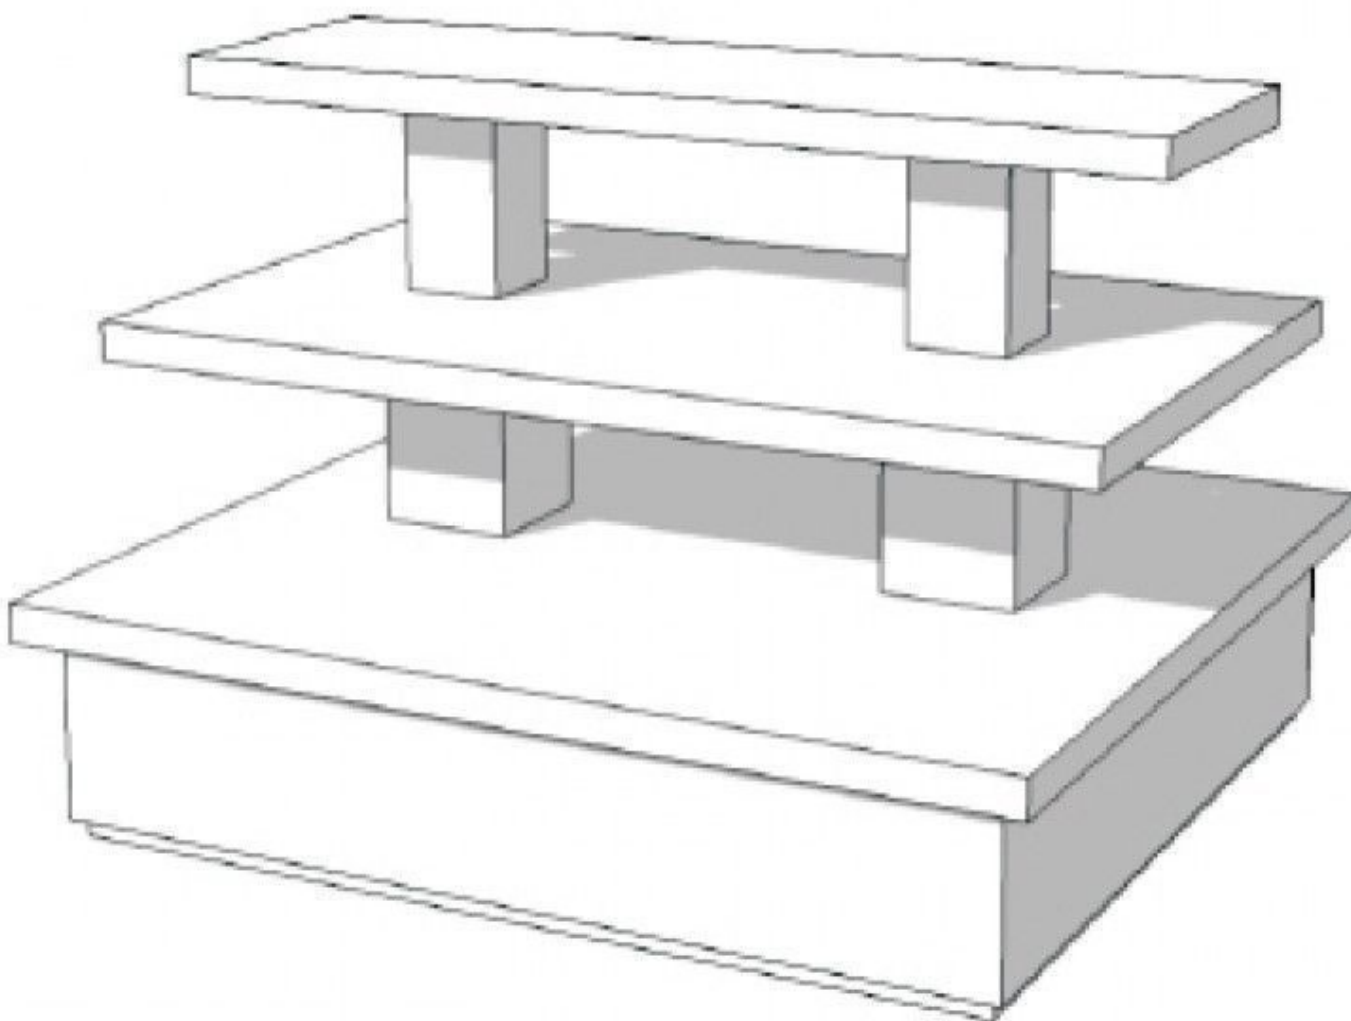

SPECIFICHE

Marca	Mobilier shopping
Base	
Fissaggio	
Colore	Gris
Rif	tab-pyr-bet-3457
ID	3457
Termine di consegna	1-5 giorni lavorativi
Categoria	Podio
Tipo	Arredare i mobili

DETAIL

Tavolo per l'esposizione. 150 x 135 x 105 cm. Mannequins Shopping vi offre una selezione di mobili da esposizione per i vostri negozi. Tra i nostri mobili da esposizione, troverete i nostri podi, tavoli, scrivanie e tavoli da esposizione

Tavolo piramidale in cemento 3 livelli 150 cm

Podio - Foto n° 3