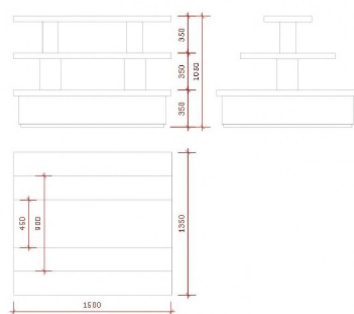

Tavolo piramidale in cemento 3 livelli 150 cm **1 656,00 €IVA escl**

Podio

SPECIFICHE

Marca	Mobilier shopping
Base	
Fissaggio	
Colore	Gris
Rif	tab-pyr-bet-3457
ID	3457
Termine di consegna	1-5 giorni lavorativi
Categoria	Podio
Tipo	Arredare i mobili

DETAIL

Tavolo per l'esposizione. 150 x 135 x 105 cm. Mannequins Shopping vi offre una selezione di mobili da esposizione per i vostri negozi. Tra i nostri mobili da esposizione, troverete i nostri podi, tavoli, scrivanie e tavoli da esposizione

DESCRIZIONE

Tavolo piramidale color cemento, per l'esposizione di articoli nei negozi. **Il tavolo piramidale** è ideale per esporre i vostri articoli nei negozi, il tavolo da esposizione è distribuito su 3 ripiani, i ripiani sono separati da 35 cm. Il tavolo è alto 150 cm, largo 135 cm e profondo 105 cm. **Tavolo piramidale consegnato in un unico pezzo**, prevedere un'apertura di almeno 150 cm di larghezza per adattarsi ai mobili.

Tavolo piramidale in cemento 3 livelli 150 cm