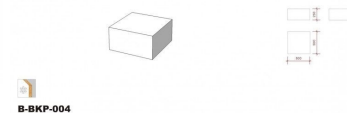

Podium nero per negozi 50x50X25cm **119,00 €IVA escl**

Podio

SPECIFICHE

Marca	Mobilier shopping
Base	
Fissaggio	Senza fissaggio
Colore	Noir
Rif	pod-noi-mag-2923
ID	2923
Termine di consegna	1-5 giorni lavorativi
Categoria	Podio
Tipo	Arredare i mobili

DETAIL

Questa di podio cubo di colore nero brillante senza base è l'ideale per mostrare i tuoi prodotti, nel tuo negozio o nella tua vetrina.

Questo podio cubo semplice è discreto e ideale per un prodotto di successo. Crea un merchandising dinamico combinando diversi podi di diverse altezze e forme!

DESCRIZIONE

Cubo di podio in nero lucido.

Dimensioni: Larghezza 50 cm; 50 cm di lunghezza; Altezza 25 cm; Capacità di carico: 100 kg.

Questo **cubo di podio** in nero lucido permette di posizionare tutti i tipi di manichini o prodotti in alto nel negozio o nella vetrina.