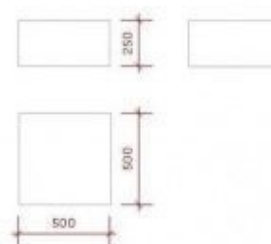

B-BKP-004

SPECIFICHE

Marca	Mobilier shopping
Base	
Fissaggio	Senza fissaggio
Colore	Noir
Rif	pod-noi-mag-2923
ID	2923
Termine di consegna	1-5 giorni lavorativi
Categoria	Podio
Tipo	Arredare i mobili

DETAIL

Questo di podio cubo di colore nero brillante senza base è l'ideale per mostrare i tuoi prodotti, nel tuo negozio o nella tua vetrina.

Questo podio cubo semplice è discreto e ideale per un prodotto di successo. Crea un merchandising dinamico combinando diversi podi di diverse altezze e forme!