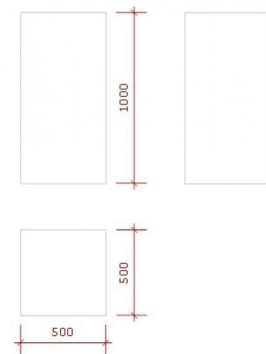

Podium nero 50x50X100cm **249,00 €IVA escl**

Podio

SPECIFICHE

Marca	Mobilier shopping
Base	
Fissaggio	Senza fissaggio
Colore	Noir
Rif	pod-noi-50x-2921
ID	2921
Termine di consegna	1-5 giorni lavorativi
Categoria	Podio
Tipo	Arredare i mobili

DETAIL

Questa colonna podio di colore nero brillante è l'ideale per mostrare i tuoi prodotti, nel tuo negozio o nella tua vetrina. Questo podio a colonna senza una base semplice è discreto e ideale per un prodotto di successo. Crea un merchandising dinamico combinando diversi podi di diverse altezze e forme!

DESCRIZIONE

Colonna podio colore nero.

Forma: Rettangolo

Dimensioni: Largo 50 cm; 50 cm di lunghezza; 100 cm di altezza. Capacità di carico: 100 kg

Chiaro Questo **podio a colonna rettangolare** in nero lucido consente di posizionare qualsiasi tipo di manichino o prodotto in alto nel negozio o nella vetrina

Podium nero 50x50X100cm

Podio - Foto n° 1

SPECIFICHE

Marca	Mobilier shopping
Base	
Fissaggio	Senza fissaggio
Colore	Noir
Rif	pod-noi-50x-2921
ID	2921
Termine di consegna	1-5 giorni lavorativi
Categoria	Podio
Tipo	Arredare i mobili