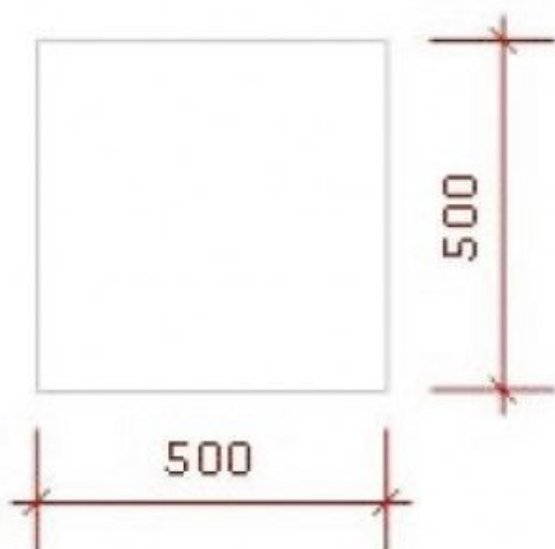

SPECIFICHE

Marca	Mobilier shopping
Base	
Fissaggio	Senza fissaggio
Colore	Noir
Rif	pod-noi-50x-2921
ID	2921
Termine di consegna	1-5 giorni lavorativi
Categoria	Podio
Tipo	Arredare i mobili

DETAIL

Questa colonna podio di colore nero brillante è l'ideale per mostrare i tuoi prodotti, nel tuo negozio o nella tua vetrina.
Questo podio a colonna senza una base semplice è discreto e ideale per un prodotto di successo.
Crea un merchandising dinamico combinando diversi podi di diverse altezze e forme!