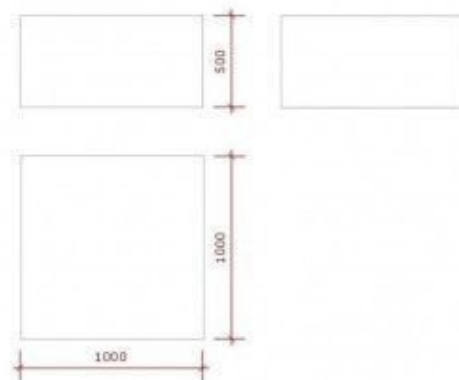

B-BKP-010

SPECIFICHE

Marca	Presentoirs shopping
Base	
Fissaggio	
Colore	Gris
Rif	pod-gri-bet-3546
ID	3546
Termine di consegna	1-5 giorni lavorativi
Categoria	Podio
Tipo	Arredare i mobili

DETAIL

Questo podio cubo in colore grigio cemento vi permette di collocare qualsiasi tipo di manichini e prodotti in altezza e metterli in evidenza nel vostro negozio, nelle vostre vetrine, negli showroom... Questo prodotto semplice e raffinato è ideale per un'esposizione di prodotti di successo.

Podio grigio cemento 50 x 50 x 25 cm

Podio - Foto n° 3