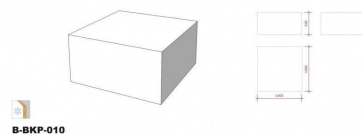

Podio grigio cemento 50 x 50 x 25 cm **119,00 €IVA escl**

Podio

B-BKP-010

SPECIFICHE

Marca	Presentoirs shopping
Base	
Fissaggio	
Colore	Gris
Rif	pod-gri-bet-3546
ID	3546
Termine di consegna	1-5 giorni lavorativi
Categoria	Podio
Tipo	Arredare i mobili

DETAIL

Questo podio cubo in colore grigio cemento vi permette di collocare qualsiasi tipo di manichini e prodotti in altezza e metterli in evidenza nel vostro negozio, nelle vostre vetrine, negli showroom... Questo prodotto semplice e raffinato è ideale per un'esposizione di prodotti di successo.

DESCRIZIONE

Podio quadrato di colore grigio cemento

Forma : Quadrato - Cubo

Dimensioni: 50 x 50 x 25 cm

Carico massimo: 100 kg **Peso:** 4 kg La sua finitura grigio cemento aggiunge un tocco di **modernità** e **autenticità**, creando un contrasto sorprendente con i prodotti esposti. Sia che lo si utilizzi per esporre prodotti di **moda**, **opere d'arte** o articoli di **decorazione**, questo podio offre uno sfondo urbano e industriale che catturerà l'attenzione dei clienti. Questo podio ha la forma di un **quadrato grigio** con un **effetto cemento**. Permette di appoggiare sulla sua superficie qualsiasi tipo di prodotto per **superarlo** e **evidenziarlo**.