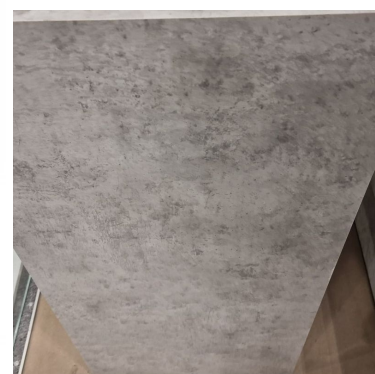

Podio grigio cemento 50 x 50 x 100 cm **224,00 €IVA escl**

Podio

SPECIFICHE

Marca	Presentoirs shopping
Base	
Fissaggio	
Colore	Gris
Rif	pod-cou-gri-3547
ID	3547
Termine di consegna	1-5 giorni lavorativi
Categoria	Podio
Tipo	Arredare i mobili

DETAIL

Questo podio in colore grigio cemento vi permette di collocare qualsiasi tipo di manichini e prodotti in altezza e metterli in evidenza nel vostro negozio, nelle vostre vetrine, negli showroom... Questo prodotto semplice e raffinato è ideale per un'esposizione di prodotti di successo.

DESCRIZIONE

Podio di colonne color grigio cemento Colori: Grigio effetto cemento

Forma: Rettangolo - Colonna

Dimensioni: 50 x 50 x 100 cm

Carico massimo: 100 kgLa sua finitura grigio cemento aggiunge un tocco **urbano** e **moderno**, creando un contrasto sorprendente con gli articoli esposti. Grazie alla sua forma a colonna, questo podio offre un'estetica **unica** che attira l'attenzione e crea un'atmosfera **elegante** in qualsiasi spazio commerciale.

Podio grigio cemento 50 x 50 x 100 cm