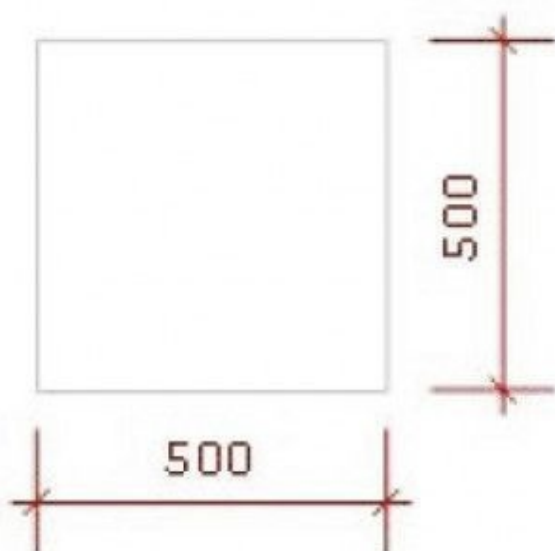

SPECIFICHE

Marca	Presentoirs shopping
Base	
Fissaggio	
Colore	Gris
Rif	pod-cou-gri-3547
ID	3547
Termine di consegna	1-5 giorni lavorativi
Categoria	Podio
Tipo	Arredare i mobili

DETAIL

Questo podio in colore grigio cemento vi permette di collocare qualsiasi tipo di manichini e prodotti in altezza e metterli in evidenza nel vostro negozio, nelle vostre vetrine, negli showroom... Questo prodotto semplice e raffinato è ideale per un'esposizione di prodotti di successo.

Podio grigio cemento 50 x 50 x 100 cm

Podio - Foto n° 3