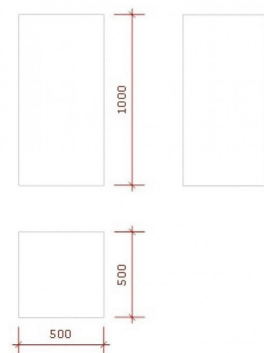

Podio grigio cemento 50 x 50 x 100 cm **224,00 €IVA escl**

Podio

SPECIFICHE

Marca	Presentoirs shopping
Base	
Fissaggio	
Colore	Gris
Rif	pod-cou-gri-3547
ID	3547
Termine di consegna	1-5 giorni lavorativi
Categoria	Podio
Tipo	Arredare i mobili

DETAIL

Questo podio in colore grigio cemento vi permette di collocare qualsiasi tipo di manichini e prodotti in altezza e metterli in evidenza nel vostro negozio, nelle vostre vetrine, negli showroom... Questo prodotto semplice e raffinato è ideale per un'esposizione di prodotti di successo.

DESCRIZIONE

Podio di colonne color grigio cementoColori: Grigio effetto cemento

Forma: Rettangolo - Colonna

Dimensioni: 50 x 50 x 100 cm

Carico massimo: 100 kgLa sua finitura grigio cemento aggiunge un tocco **urbano** e **moderno**, creando un contrasto sorprendente con gli articoli esposti. Grazie alla sua forma a colonna, questo podio offre un'estetica **unica** che attira l'attenzione e crea un'atmosfera **elegante** in qualsiasi spazio commerciale.