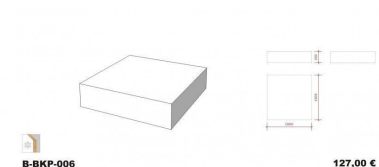

Glossy bianco podio 100 x 100 x 25cm 206,00 €IVA escl

Podio

B-BKP-006

127,00 €

SPECIFICHE

Marca	Mobilier shopping
Base	
Fissaggio	
Colore	Blanc
Rif	pod-bla-glo-2086
ID	2086
Termine di consegna	1-5 giorni lavorativi
Categoria	Podio
Tipo	Arredare i mobili

DETAIL

Questo podio bianco lucido senza base è ideale per mettere in risalto manichini e prodotti nel tuo negozio o finestra. Questo podio senza base è discreto, perfetto per il meglio dei tuoi prodotti. Crea una gamma di altezze e volumi combinando più piedistalli di diverse altezze e forme per il merchandising dinamico!

DESCRIZIONE

Podio quadrato bianco lucido Dimensioni:100 larghezza;100 lunghezza;25 cm di altezza; Capacità di carico: 100 kg; Questo **podio quadrato** senza base permette di posizionare in alto qualsiasi tipo di manichino o prodotto, in negozi o vetrine.

Glossy bianco podio 100 x 100 x 25cm