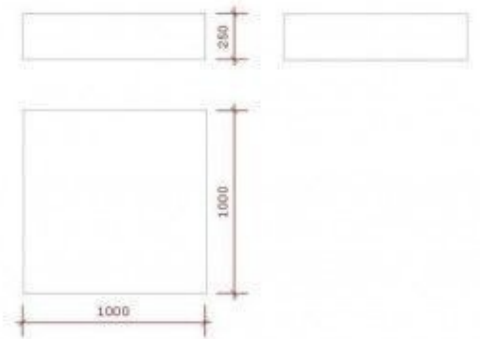

B-BKP-006

127,00 €

SPECIFICHE

Marca	Mobilier shopping
Base	
Fissaggio	
Colore	Blanc
Rif	pod-bla-glo-2086
ID	2086
Termine di consegna	1-5 giorni lavorativi
Categoria	Podio
Tipo	Arredare i mobili

DETAIL

Questo podio bianco lucido senza base è ideale per mettere in risalto manichini e prodotti nel tuo negozio o finestra. Questo podio senza base è discreto, perfetto per il meglio dei tuoi prodotti. Crea una gamma di altezze e volumi combinando più piedistalli di diverse altezze e forme per il merchandising dinamico!