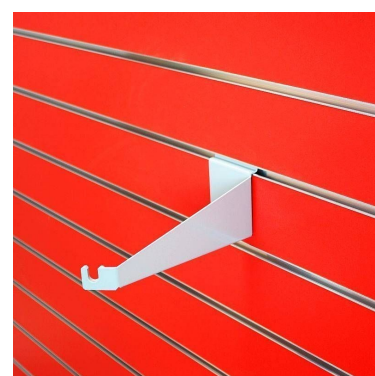

Pareti attrezzate negozi

SPECIFICHE

Marca	Mobilier shopping
Base	
Fissaggio	
Colore	Metal
Rif	sup-de-rou-3448
ID	3448
Termine di consegna	1-5 giorni lavorativi
Categoria	Pareti attrezzate negozi
Tipo	Arredare i mobili

DETAIL

DESCRIZIONE

Supporto ruote per slatwall. Questo porta ruote per slatwall è ideale per mettere in mostra le ruote della tua bicicletta o di altri. La staffa è di colore cromo, si fissa direttamente sulla parete a doghe / pannello scanalato.

Supporto ruota per pannello scanalato

SPECIFICHE

Marca	Mobilier shopping
Base	
Fissaggio	
Colore	Metal
Rif	sup-de-rou-3448
ID	3448
Termine di consegna	1-5 giorni lavorativi
Categoria	Pareti attrezzate negozi
Tipo	Arredare i mobili