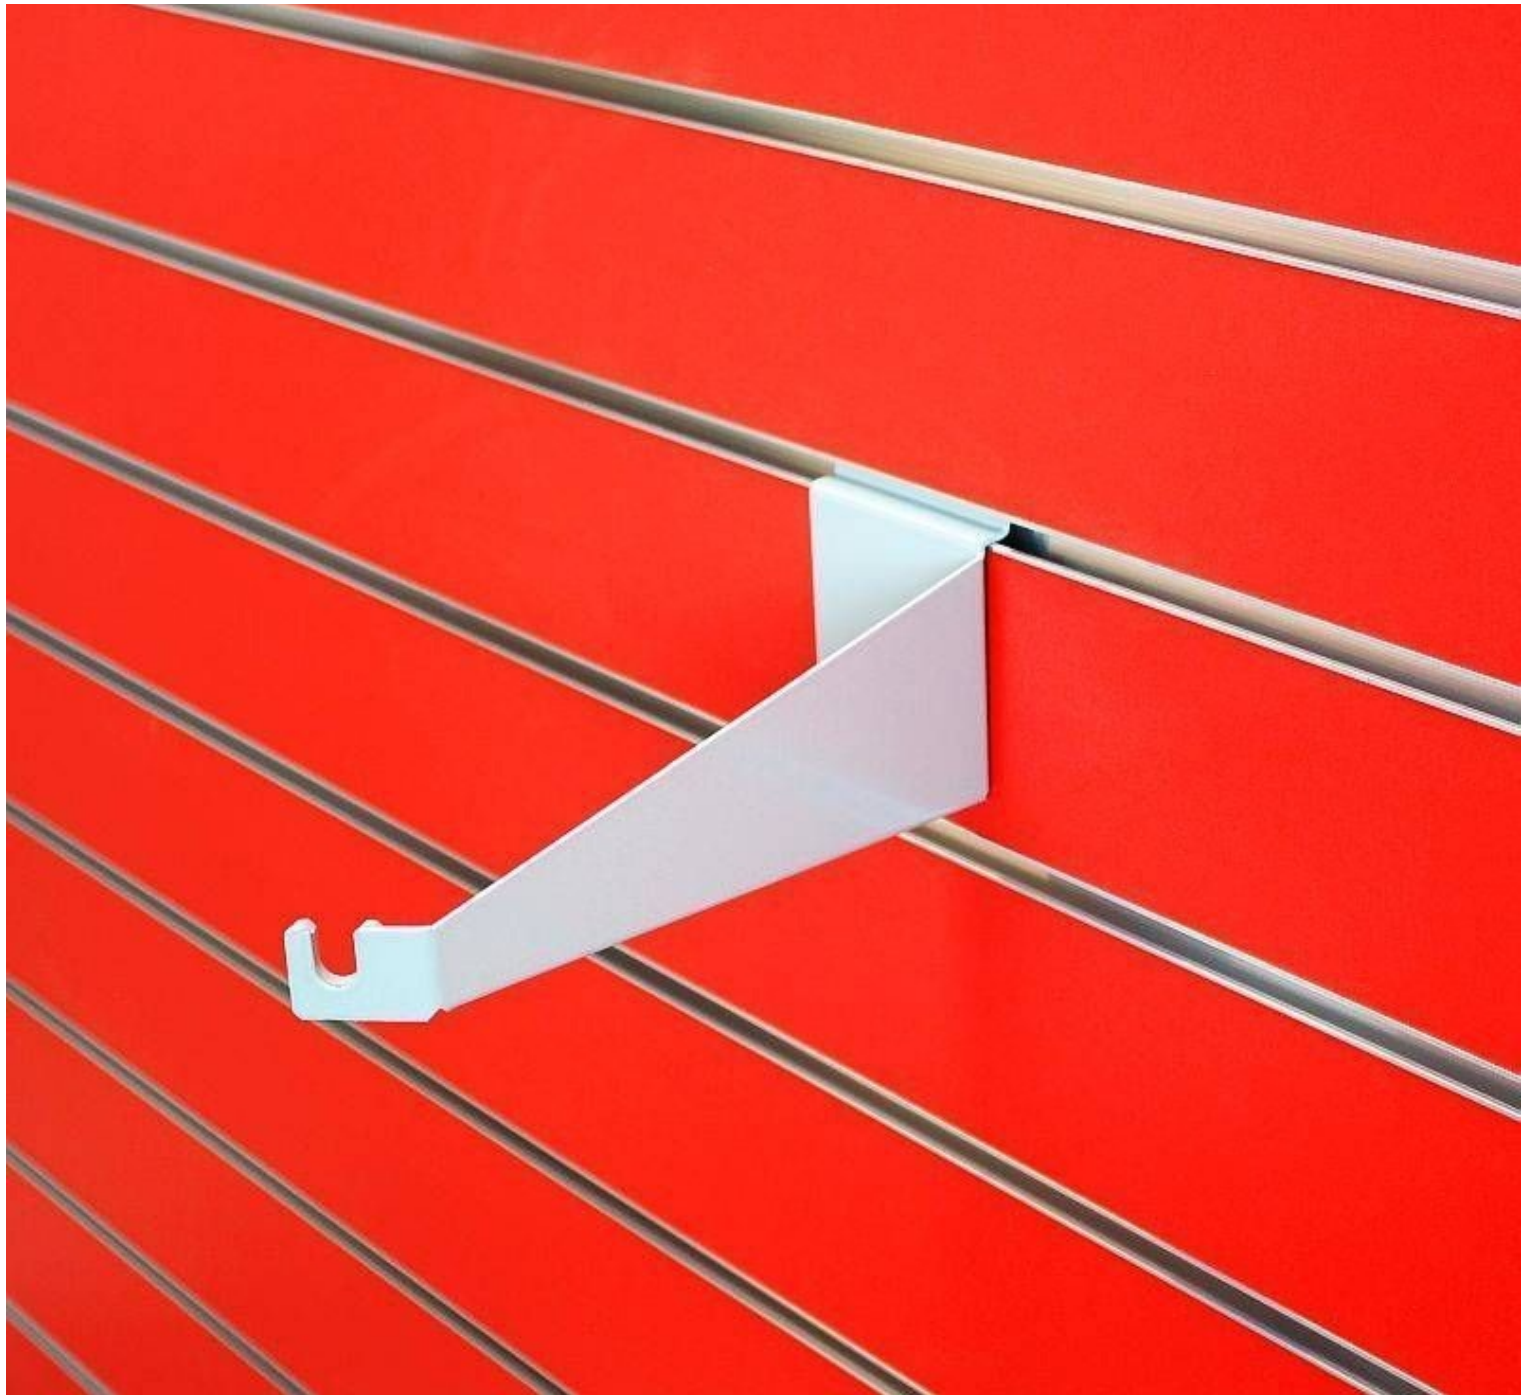

DETAIL

DESCRIZIONE

Supporto ruote per slatwall. Questo porta ruote per slatwall è ideale per mettere in mostra le ruote della tua bicicletta o di altri. La staffa è di colore cromo, si fissa direttamente sulla parete a doghe / pannello scanalato.

DETAIL

Supporto ruota per pannello scanalato

SPECIFICHE

Marca	Mobilier shopping
Base	
Fissaggio	
Colore	Metal
Rif	sup-de-rou-3448
ID	3448
Termine di consegna	1-5 giorni lavorativi
Categoria	Pareti attrezzate negozi
Tipo	Arredare i mobili

DETAIL

Supporto ruota per pannello scanalato
Pareti attrezzate negozi - Foto n° 3

SPECIFICHE

Marca	Mobilier shopping
Base	
Fissaggio	
Colore	Metal
Rif	sup-de-rou-3448
ID	3448
Termine di consegna	1-5 giorni lavorativi
Categoria	Pareti attrezzate negozi
Tipo	Arredare i mobili