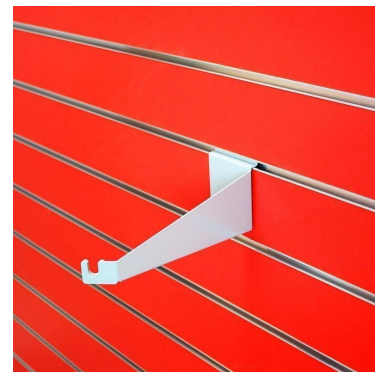

Pareti attrezzate negozi

SPECIFICHE

Marca	Mobilier shopping
Base	
Fissaggio	
Colore	Metal
Rif	sup-de-rou-3448
ID	3448
Termine di consegna	1-5 giorni lavorativi
Categoria	Pareti attrezzate negozi
Tipo	Arredare i mobili

DETAIL

DESCRIZIONE

Supporto ruote per slatwall. Questo porta ruote per slatwall è ideale per mettere in mostra le ruote della tua bicicletta o di altri. La staffa è di colore cromo, si fissa direttamente sulla parete a doghe / pannello scanalato.

Supporto ruota per pannello scanalato

SPECIFICHE

Marca	Mobilier shopping
Base	
Fissaggio	
Colore	Metal
Rif	sup-de-rou-3448
ID	3448
Termine di consegna	1-5 giorni lavorativi
Categoria	Pareti attrezzate negozi
Tipo	Arredare i mobili