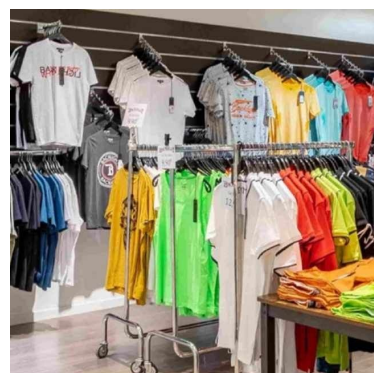

SPECIFICHE

Marca	Mobilier shopping
Base	
Fissaggio	
Colore	Blanc
Rif	pan-rai-bla-2349
ID	2349
Termine di consegna	1-5 giorni lavorativi
Categoria	Pareti attrezzate negozi
Tipo	Arredare i mobili

DETAIL

Mannequins Shopping offre attrezzature per negozi appropriate alla tua attività, perché il layout del negozio è uno dei passaggi più importanti nella creazione di un'azienda.

A Mannequins Shopping, offriamo anche gondole a muro, gondole centrali o gondole d'angolo. Hai anche la possibilità di scegliere tra gondole singole o gondole bifacciali per sistemare i tuoi scaffali: metallo, legno o acciaio zincato o stoccaggio. Scegli la gondola adattata alla tua area di vendita.

DESCRIZIONE

Un espositore completamente assemblato di alta qualità. Bifacciale con pannello a doghe largo 400 mm con 10 inserti in alluminio.

Slatwall bianco

Pareti attrezzate negozi - Foto n° 1

SPECIFICHE

Marca	Mobilier shopping
Base	
Fissaggio	
Colore	Blanc
Rif	pan-rai-bla-2349
ID	2349
Termine di consegna	1-5 giorni lavorativi
Categoria	Pareti attrezzate negozi
Tipo	Arredare i mobili

DETAIL

Mannequins Shopping offre attrezzature per negozi appropriate alla tua attività, perché il layout del negozio è uno dei passaggi più importanti nella creazione di un'azienda.