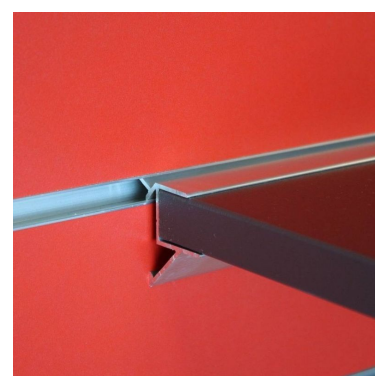

Pareti attrezzate negozi

SPECIFICHE

Marca	Portants shopping
Base	
Fissaggio	
Colore	Metal
Rif	sup-eta-pou-3552
ID	3552
Termine di consegna	1-5 giorni lavorativi
Categoria	Pareti attrezzate negozi
Tipo	Stender per abbigliamento

DETAIL

DESCRIZIONE

Il reggimensola in metallo grigio è largo 590mm ed è ideale per scaffali di 600(l) mm, profondi 18mm. Questa staffa vi permette di presentare i vostri prodotti in modo elegante grazie al suo design "blind fastener", è quasi invisibile.

Reggipiani per pannelli scanalati L=590mm

Pareti attrezzate negozi - Foto n° 1

SPECIFICHE

Marca	Portants shopping
Base	
Fissaggio	
Colore	Metal
Rif	sup-eta-pou-3552
ID	3552
Termine di consegna	1-5 giorni lavorativi
Categoria	Pareti attrezzate negozi
Tipo	Stender per abbigliamento