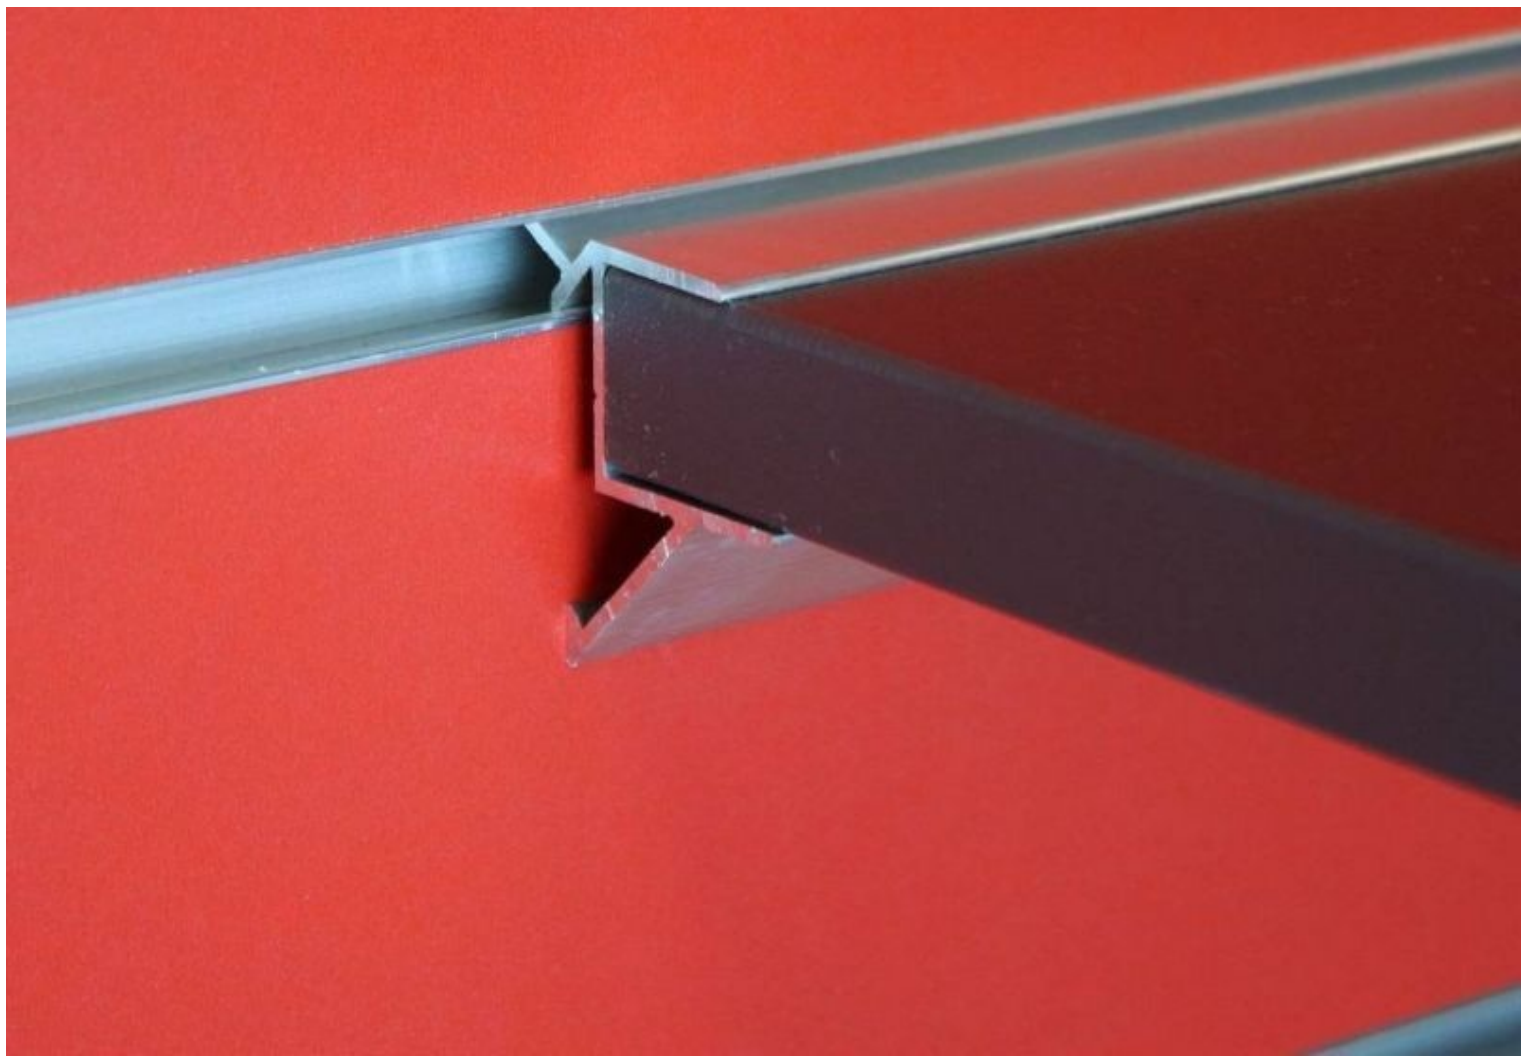

DETAIL

DESCRIZIONE

Il reggimensola in metallo grigio è largo 590mm ed è ideale per scaffali di 600(l) mm, profondi 18mm. Questa staffa vi permette di presentare i vostri prodotti in modo elegante grazie al suo design "blind fastener", è quasi invisibile.

Reggipiani per pannelli scanalati L=590mm

Pareti attrezzate negozi - Foto n° 1

SPECIFICHE

Marca	Portants shopping
Base	
Fissaggio	
Colore	Metal
Rif	sup-eta-pou-3552
ID	3552
Termine di consegna	1-5 giorni lavorativi
Categoria	Pareti attrezzate negozi
Tipo	Stender per abbigliamento

DETAIL

Reggipiani per pannelli scanalati L=590mm

Pareti attrezzate negozi - Foto n° 2

SPECIFICHE

Marca	Portants shopping
Base	
Fissaggio	
Colore	Metal
Rif	sup-eta-pou-3552
ID	3552
Termine di consegna	1-5 giorni lavorativi
Categoria	Pareti attrezzate negozi
Tipo	Stender per abbigliamento

DETAIL

Reggipiani per pannelli scanalati L=590mm

Pareti attrezzate negozi - Foto n° 3

SPECIFICHE

Marca	Portants shopping
Base	
Fissaggio	
Colore	Metal
Rif	sup-eta-pou-3552
ID	3552
Termine di consegna	1-5 giorni lavorativi
Categoria	Pareti attrezzate negozi
Tipo	Stender per abbigliamento